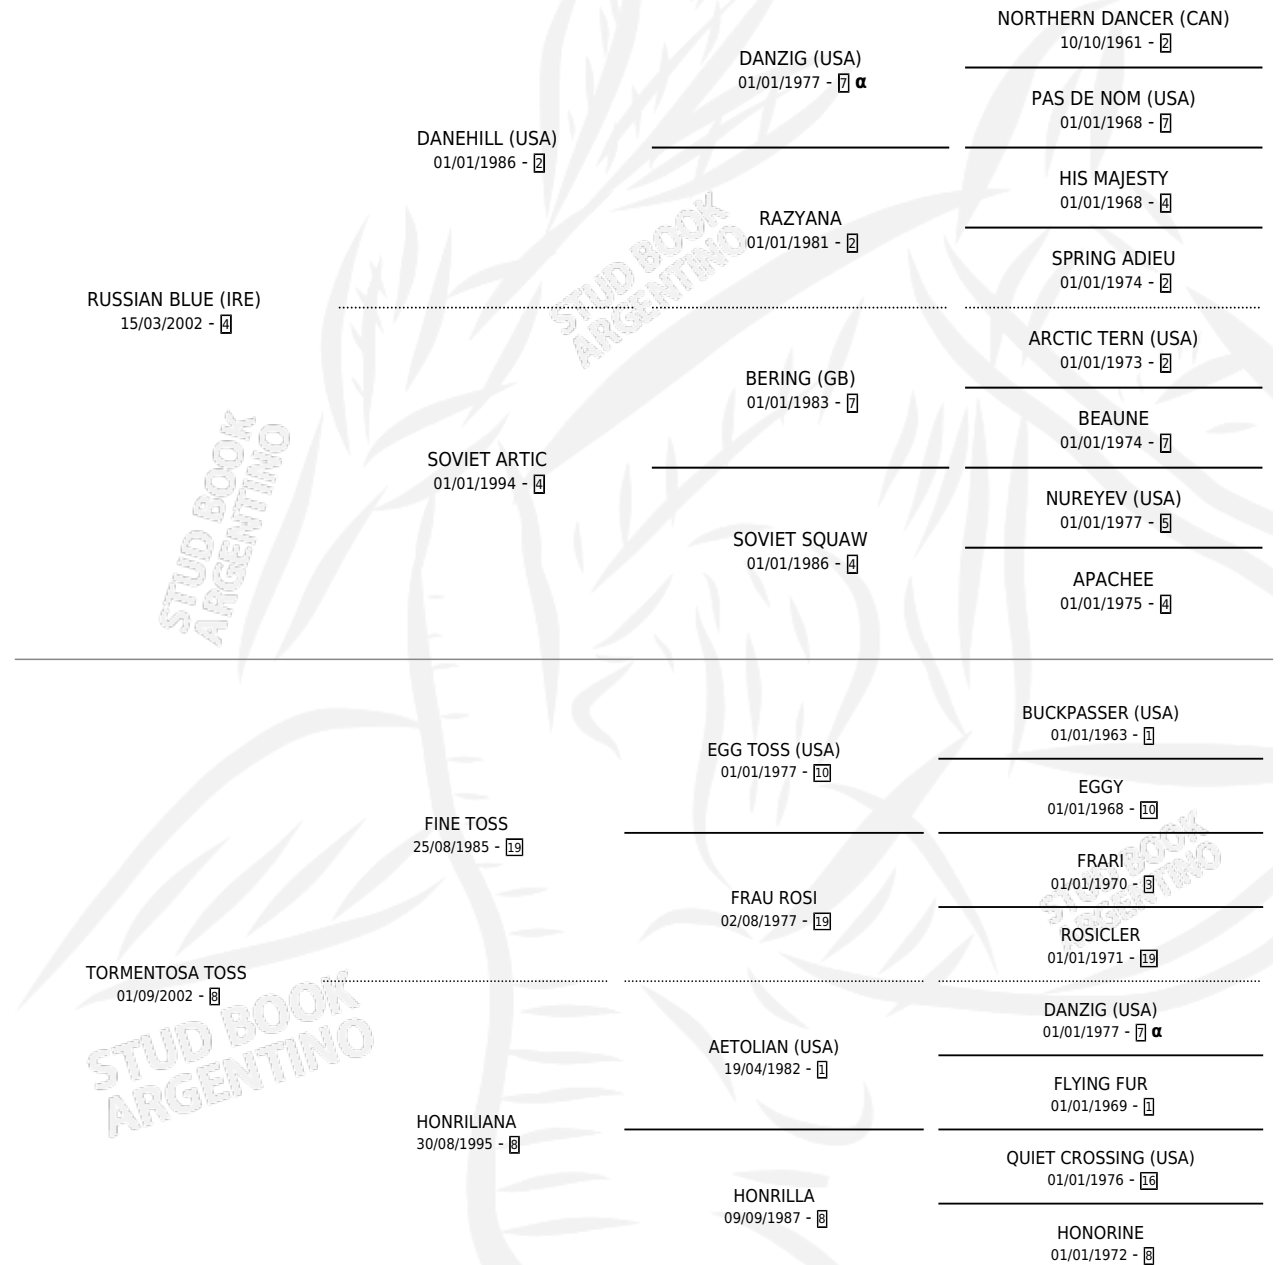

TORMENTOSA BLUE

por **RUSSIAN BLUE (IRE)** y **TORMENTOSA TOSS** por **FINE TOSS**

Argentina · Hembra · Zaino · SP · 10/10/2014
Familia 8-a · Volumen 42

ESTADO

TIPIFICACIÓN SANGUÍNEA	X
TIPIFICACIÓN POR ADN	✓
PASAPORTE	✓
IDENTIFICACIÓN POR MICROCHIP	✓
REPRODUCTOR	✓

Lugar de nacimiento: Tio Mundo
Criador: Pedron Mario Daniel

PEDIGREE

INBREEDING : α

S

mientos 0 / Efectividad 0.00%

PADRILLO	PRODUCTO	CRIADOR	1ER SERVICIO	ÚLTIMO SERVICIO
BALSAMIC	∅		26/11/2024	30/11/2024
TORMENTOSA BLUE EMPEROR RICHARD	∅		07/12/2022	07/12/2022