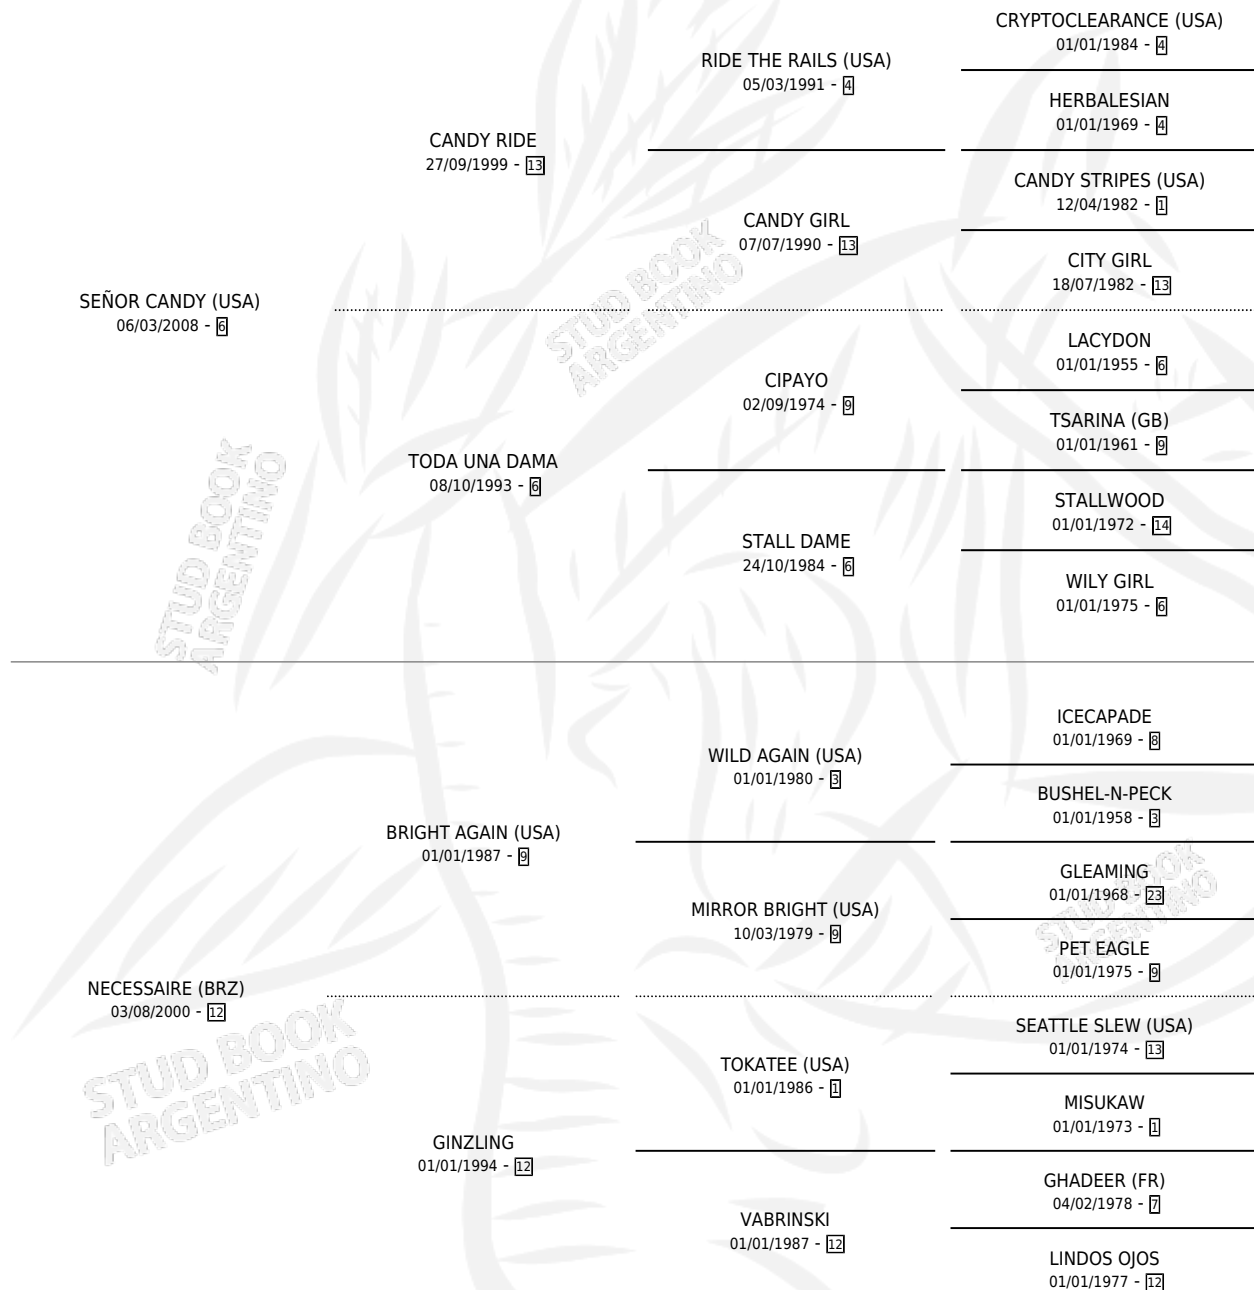

LA ESTANZUELA

por **SEÑOR CANDY (USA)** y **NECESSAIRE (BRZ)** por **BRIGHT AGAIN (USA)**

Argentina · Hembra · Alazan · SP · 01/07/2015
Familia 12-c · Volumen 42

ESTADO

TIPIFICACIÓN SANGUÍNEA	X
TIPIFICACIÓN POR ADN	✓
PASAPORTE	✓
IDENTIFICACIÓN POR MICROCHIP	✓
REPRODUCTOR	✓

Lugar de nacimiento: De La Pomme
Criador: De La Pomme

~

HIJOS

	MACHOS	HEMBRAS
1 NACIERON	0	1
SIN ACTUACIONES		

PEDIGREE

EXPORTACIÓN / IMPORTACIÓN

FECHA	MOVIMIENTO	PAÍS
30/11/2021	EXPORTADO	CHILE

~