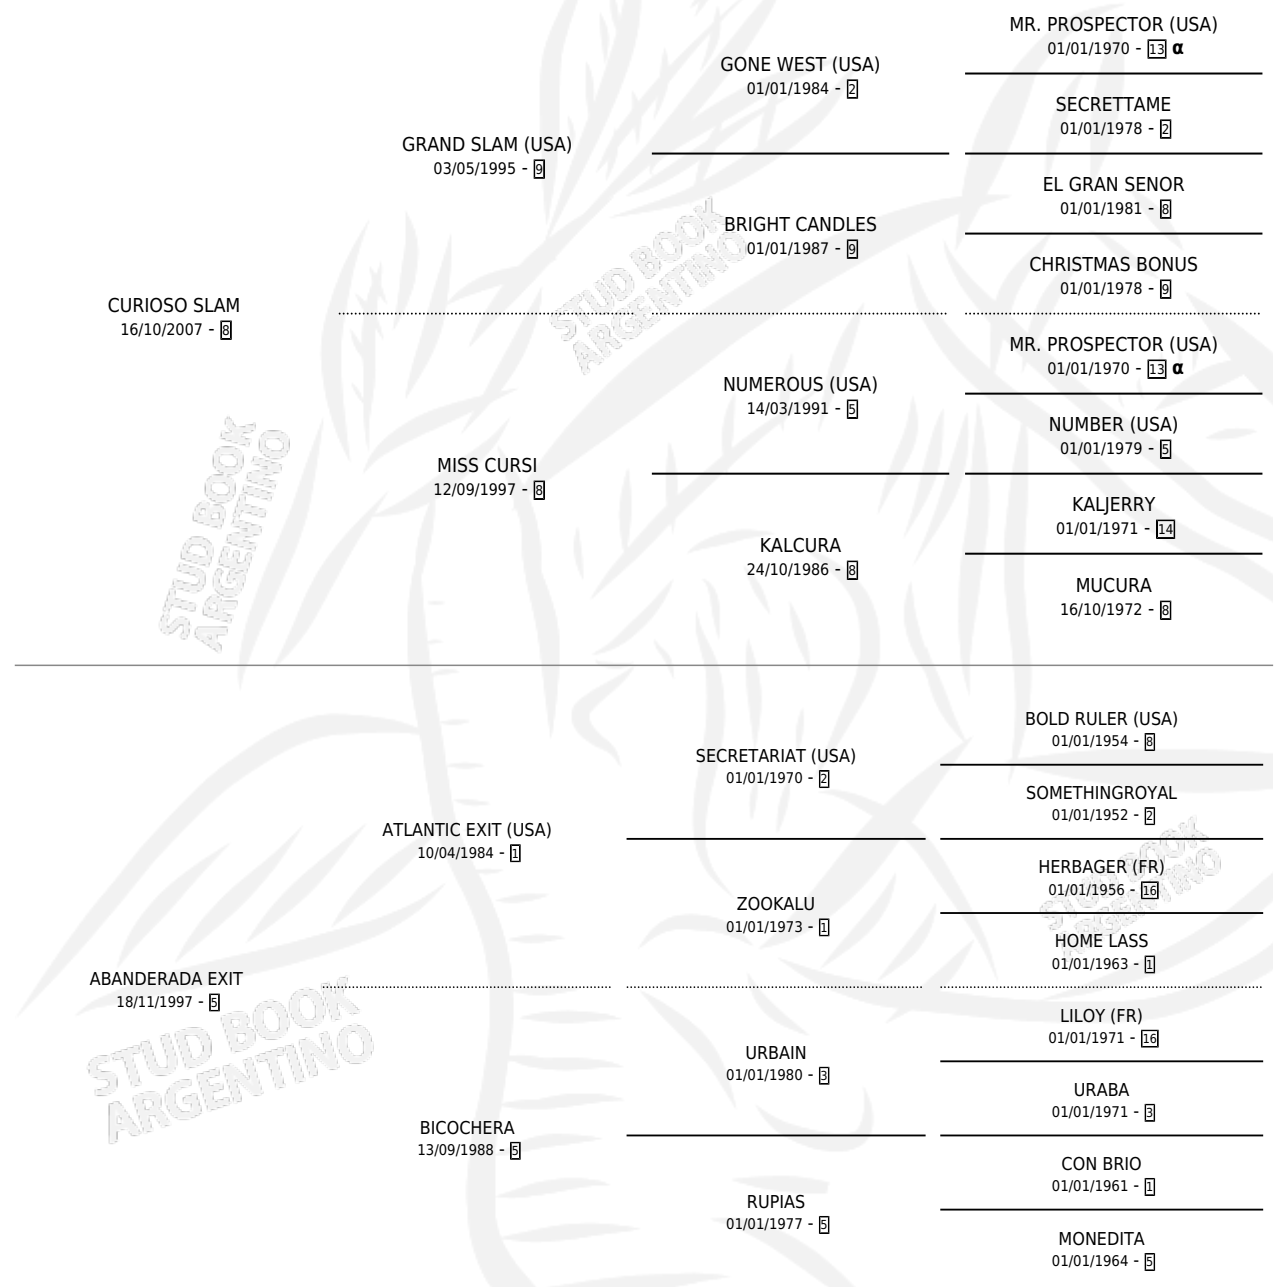

ATLANTIC SLAM

por **CURIOSO SLAM** y **ABANDERADA EXIT** por **ATLANTIC EXIT (USA)**

Argentina · Hembra · Zaino · SP · 03/09/2014
Familia 5-i · Volumen 42

ESTADO

| | |
|------------------------------|---|
| TIPIFICACIÓN SANGUÍNEA | X |
| TIPIFICACIÓN POR ADN | ✓ |
| PASAPORTE | ✓ |
| IDENTIFICACIÓN POR MICROCHIP | ✓ |
| REPRODUCTOR | ✓ |

Lugar de nacimiento: Don Yeye
Criador: Guasco Mario Ernesto Angel

~

HIJOS

| | MACHOS | HEMBRAS |
|-----------------|--------|---------|
| 2 NACIERON | 1 | 1 |
| SIN ACTUACIONES | | |

PEDIGREE

INBREEDING : α