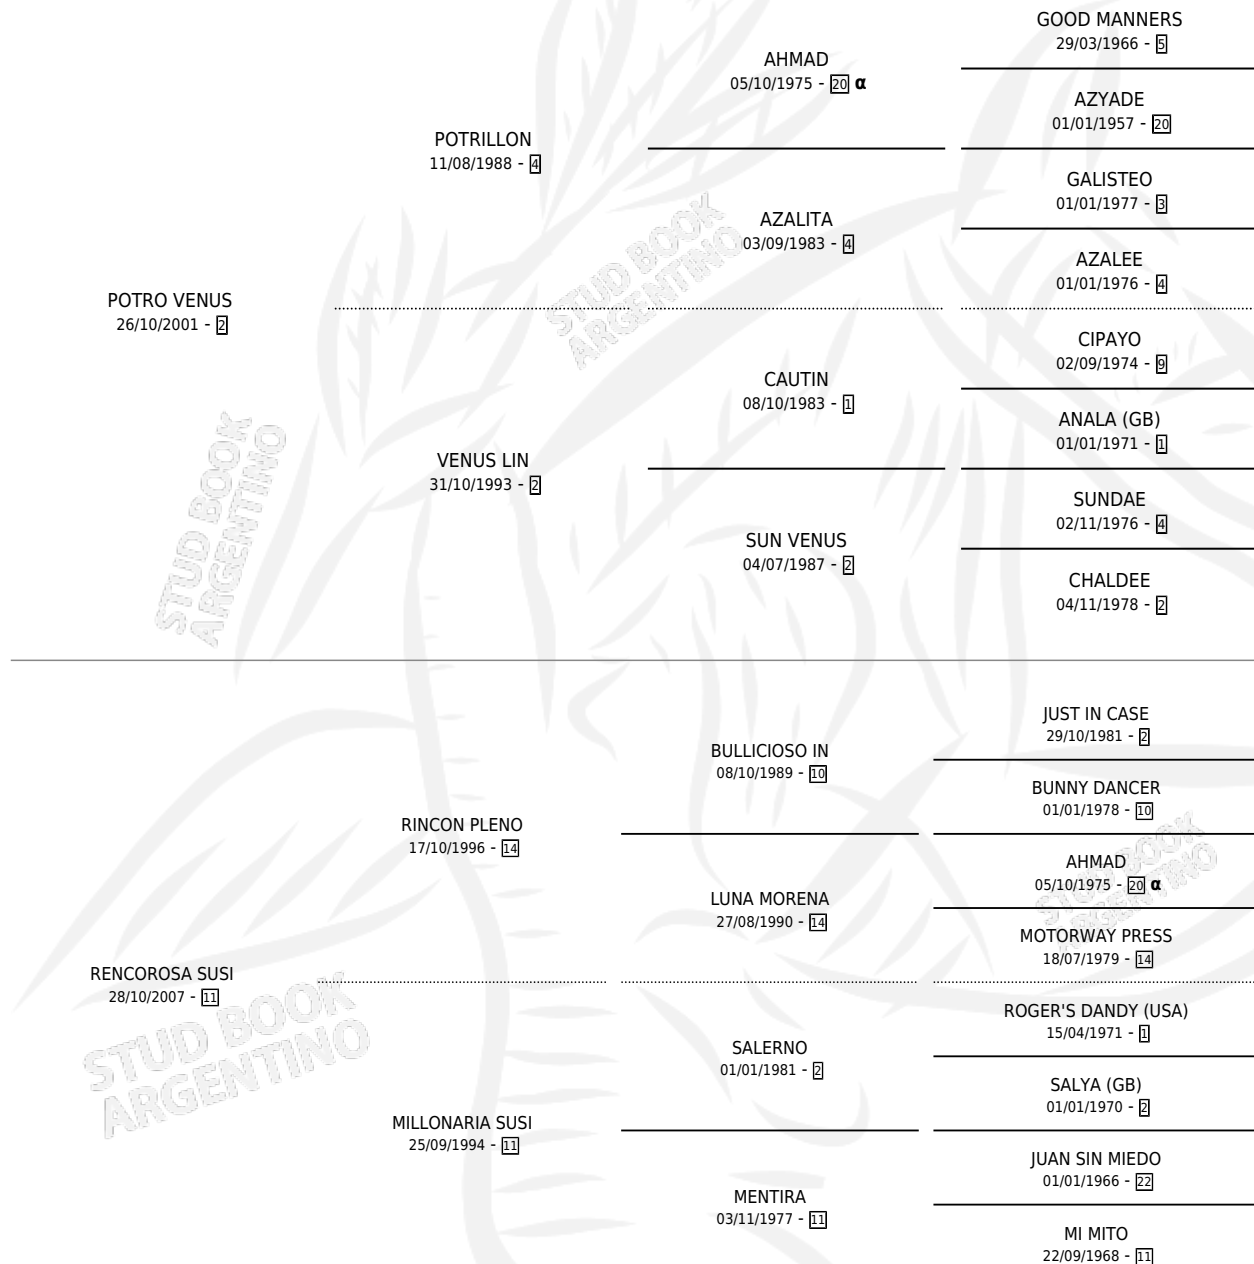

# POTRO RENCOROSO

por POTRO VENUS y RENCOROSA SUSI por RINCON  
PLENO

Argentina · Macho · Zaino · SP · 12/11/2014  
Familia 11-a · Volumen 42

## ESTADO

TIPIFICACIÓN SANGUÍNEA	X
TIPIFICACIÓN POR ADN	✓
PASAPORTE	X
IDENTIFICACIÓN POR MICROCHIP	✓
REPRODUCTOR	X

**Lugar de nacimiento:** La Martina  
**Criador:** La Martina

## PEDIGREE

INBREEDING : α

# POTRO RENCOROSO

**Datos oficiales del Stud Book Argentino**

Documento generado el 08/05/2026

[studbook.org.ar](http://studbook.org.ar)