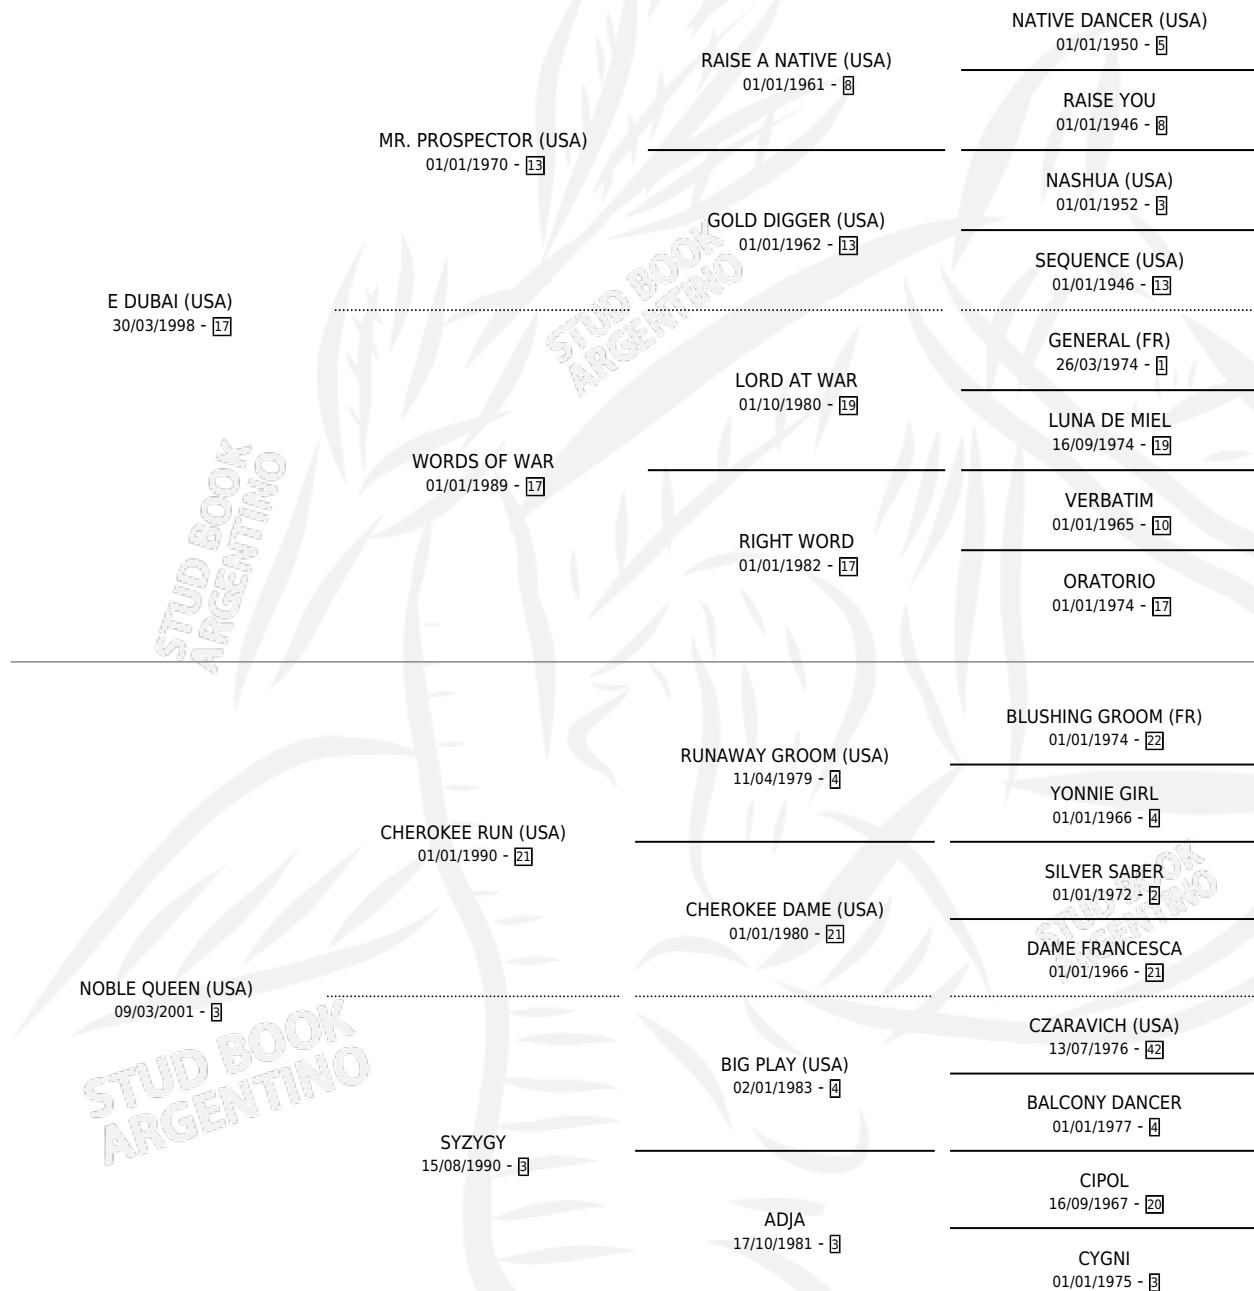

NUCLEADO

por **E DUBAI (USA)** y **NOBLE QUEEN (USA)** por **CHEROKEE RUN (USA)**

Argentina · Macho · Zaino · SP · 06/10/2014
Familia 3-o · Volumen 42

ESTADO

TIPIFICACIÓN SANGUÍNEA	X
TIPIFICACIÓN POR ADN	✓
PASAPORTE	✓
IDENTIFICACIÓN POR MICROCHIP	✓
REPRODUCTOR	X

Lugar de nacimiento: La Esperanza

Criador: La Esperanza

PEDIGREE

CAMPAÑA

Solo carreras oficiales de Argentina

POR EDAD

EDAD	CC	1°	2°	3°	4°	5°	NP	CLC	CLG	CLCG1	CLGG1	IMPORTE	GANANCIA / CC
3 AÑOS	1	0	0	0	1	0	0	1	0	0	0	\$15,000	\$15,000
TOTALES	1	0	0	0	1	0	0	1	0	0	0	\$15,000	\$15,000
%		0.0%	0.0%	0.0%	100%	0.0%	0.0%	100%	0.0%	0.0%	0.0%		