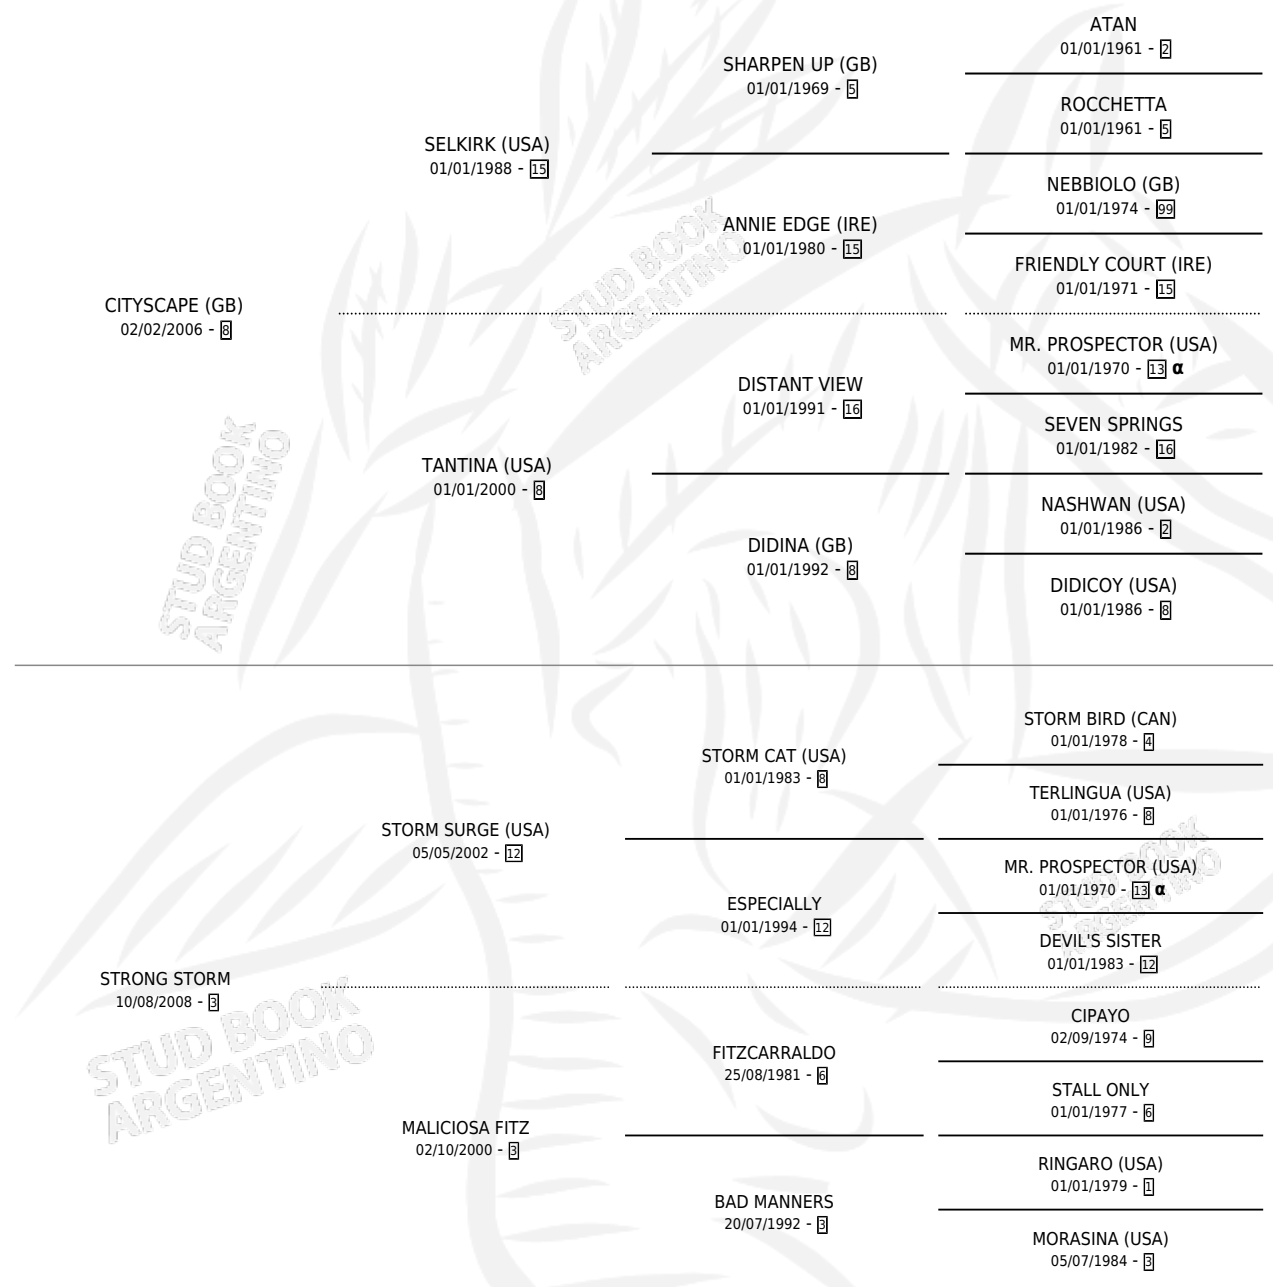

CITY STRONG

por CITYSCAPE (GB) y STRONG STORM por STORM SURGE (USA)

Argentina · Hembra · Alazan · SP · 05/07/2015
Familia 3-b · Volumen 42

ESTADO

TIPIFICACIÓN SANGUÍNEA	X
TIPIFICACIÓN POR ADN	✓
PASAPORTE	✓
IDENTIFICACIÓN POR MICROCHIP	✓
REPRODUCTOR	X

Lugar de nacimiento: Firmamento

Criador: Firmamento

PEDIGREE

INBREEDING : α

CITY STRONG

Datos oficiales del Stud Book Argentino

Documento generado el 09/05/2026

studbook.org.ar