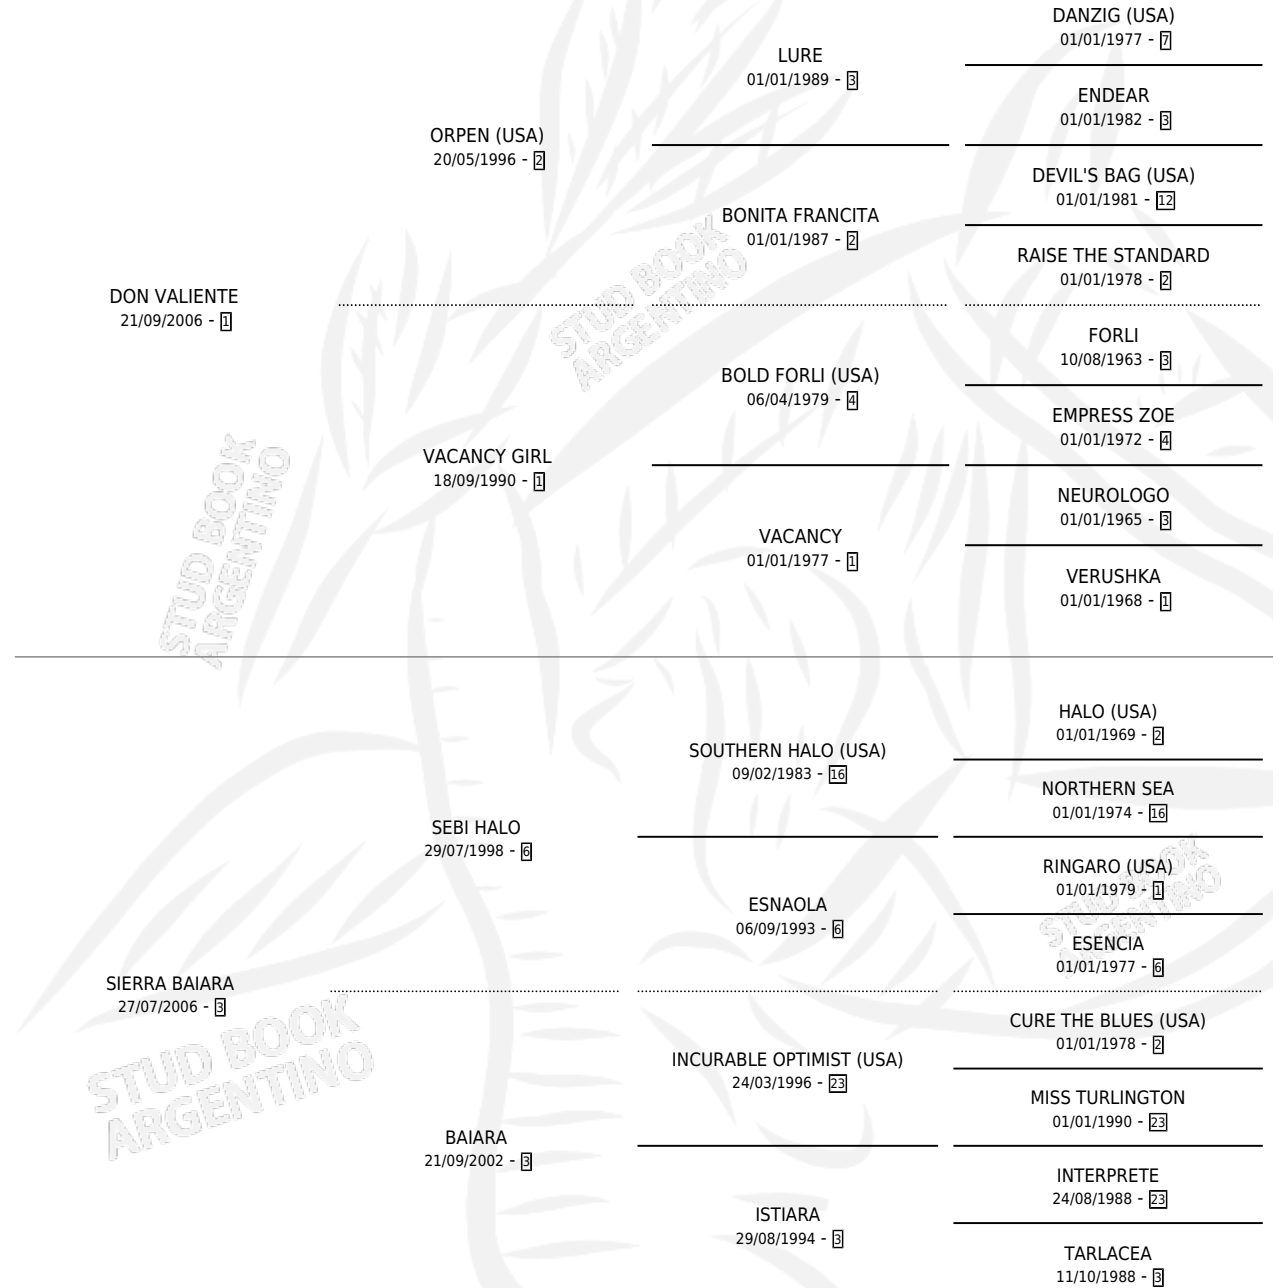

DONNA VALENTINA

por DON VALIENTE y SIERRA BAIARA por SEBI HALO

Argentina · Hembra · Zaino · SP · 12/07/2015
Familia 3-n · Volumen 42

ESTADO

TIPIFICACIÓN SANGUÍNEA	X
TIPIFICACIÓN POR ADN	✓
PASAPORTE	✓
IDENTIFICACIÓN POR MICROCHIP	✓
REPRODUCTOR	X

Lugar de nacimiento: El Paraiso

Criador: El Paraiso

PEDIGREE

CAMPAÑA

Solo carreras oficiales de Argentina

POR EDAD

EDAD	CC	1°	2°	3°	4°	5°	NP	CLC	CLG	CLCG1	CLGG1	IMPORTE	GANANCIA / CC
2 AÑOS	2	0	0	0	0	0	2	0	0	0	0	\$0	\$0
TOTALES	2	0	0	0	0	0	2	0	0	0	0	\$0	\$0
%		0.0%	0.0%	0.0%	0.0%	0.0%	100%	0.0%	0.0%	0.0%	0.0%		