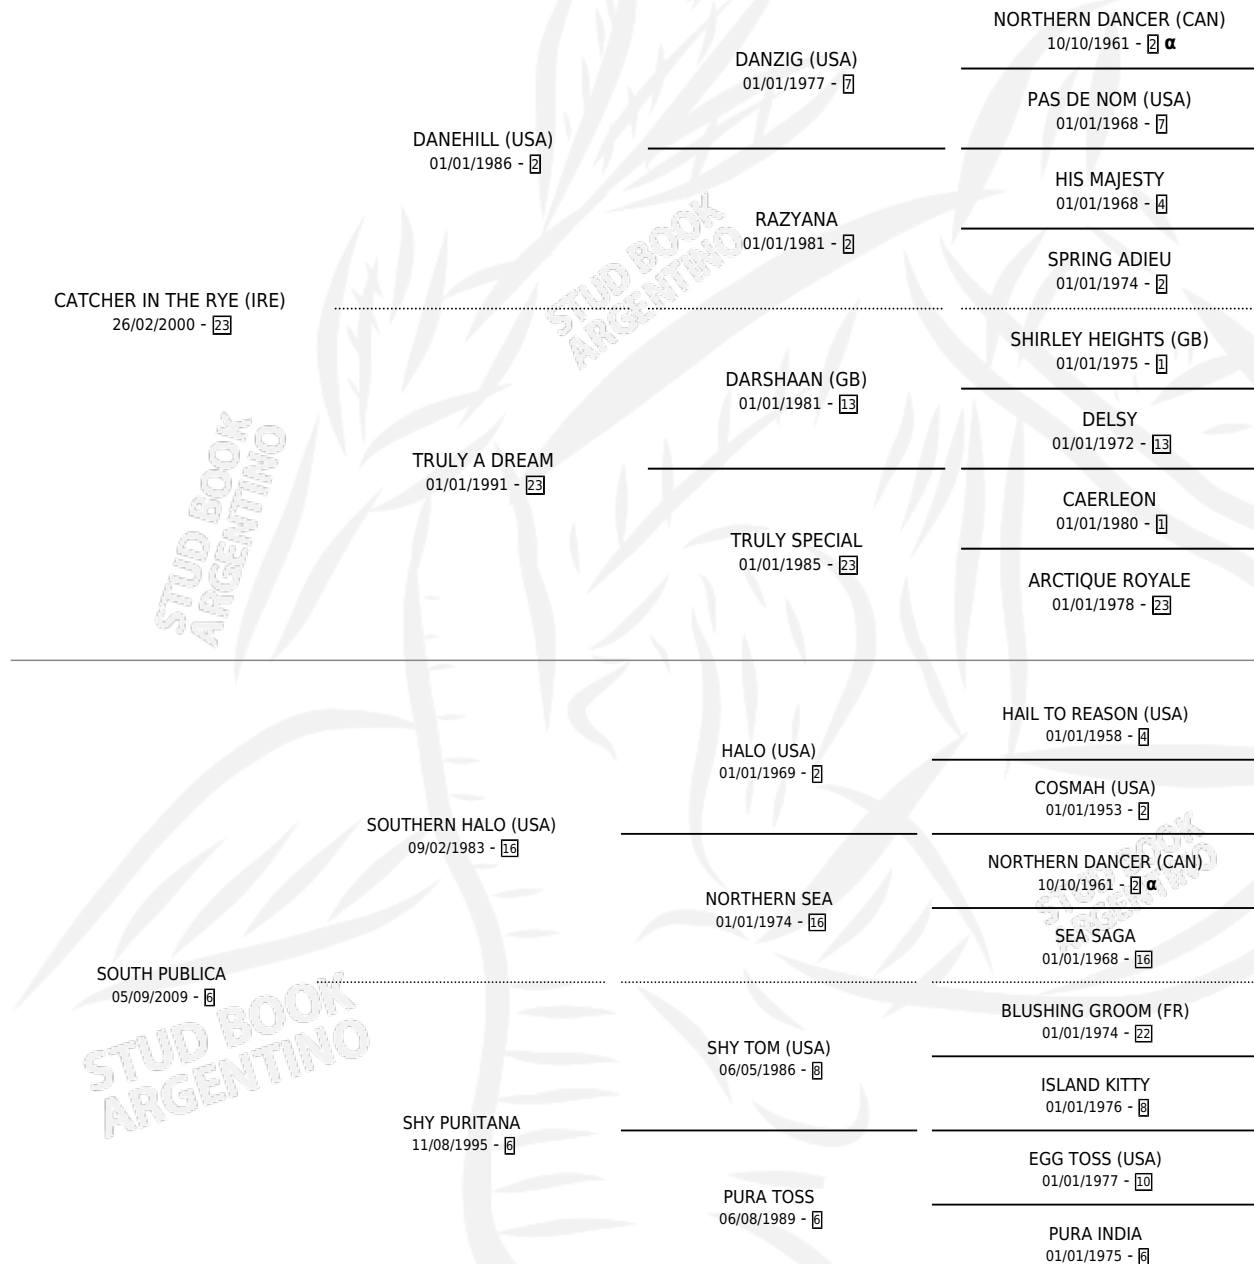

PULPITA RYE

por **CATCHER IN THE RYE (IRE)** y **SOUTH PUBLICA** por **SOUTHERN HALO (USA)**

Argentina · Hembra · Zaino Doradillo · SP · 10/07/2015
Familia 6-f · Volumen 42

ESTADO

TIPIFICACIÓN SANGUÍNEA	X
TIPIFICACIÓN POR ADN	✓
PASAPORTE	✓
IDENTIFICACIÓN POR MICROCHIP	✓
REPRODUCTOR	✓

Lugar de nacimiento: La Biznaga

Criador: La Biznaga

~

HIJOS

	MACHOS	HEMBRAS
2 NACIERON	2	0
1 CORRIERON	1	0

SIN ACTUACIONES

PEDIGREE

INBREEDING : α

CAMPAÑA

Solo carreras oficiales de Argentina

POR EDAD

EDAD	CC	1°	2°	3°	4°	5°	NP	CLC	CLG	CLCG1	CLGG1	IMPORTE	GANANCIA / CC
3 AÑOS	1	0	0	0	0	0	1	0	0	0	0	\$0	\$0
4 AÑOS	2	0	0	0	0	1	1	0	0	0	0	\$7,000	\$3,500
TOTALES	3	0	0	0	0	1	2	0	0	0	0	\$7,000	\$2,333
%		0.0%	0.0%	0.0%	0.0%	33.3%	66.7%	0.0%	0.0%	0.0%	0.0%		