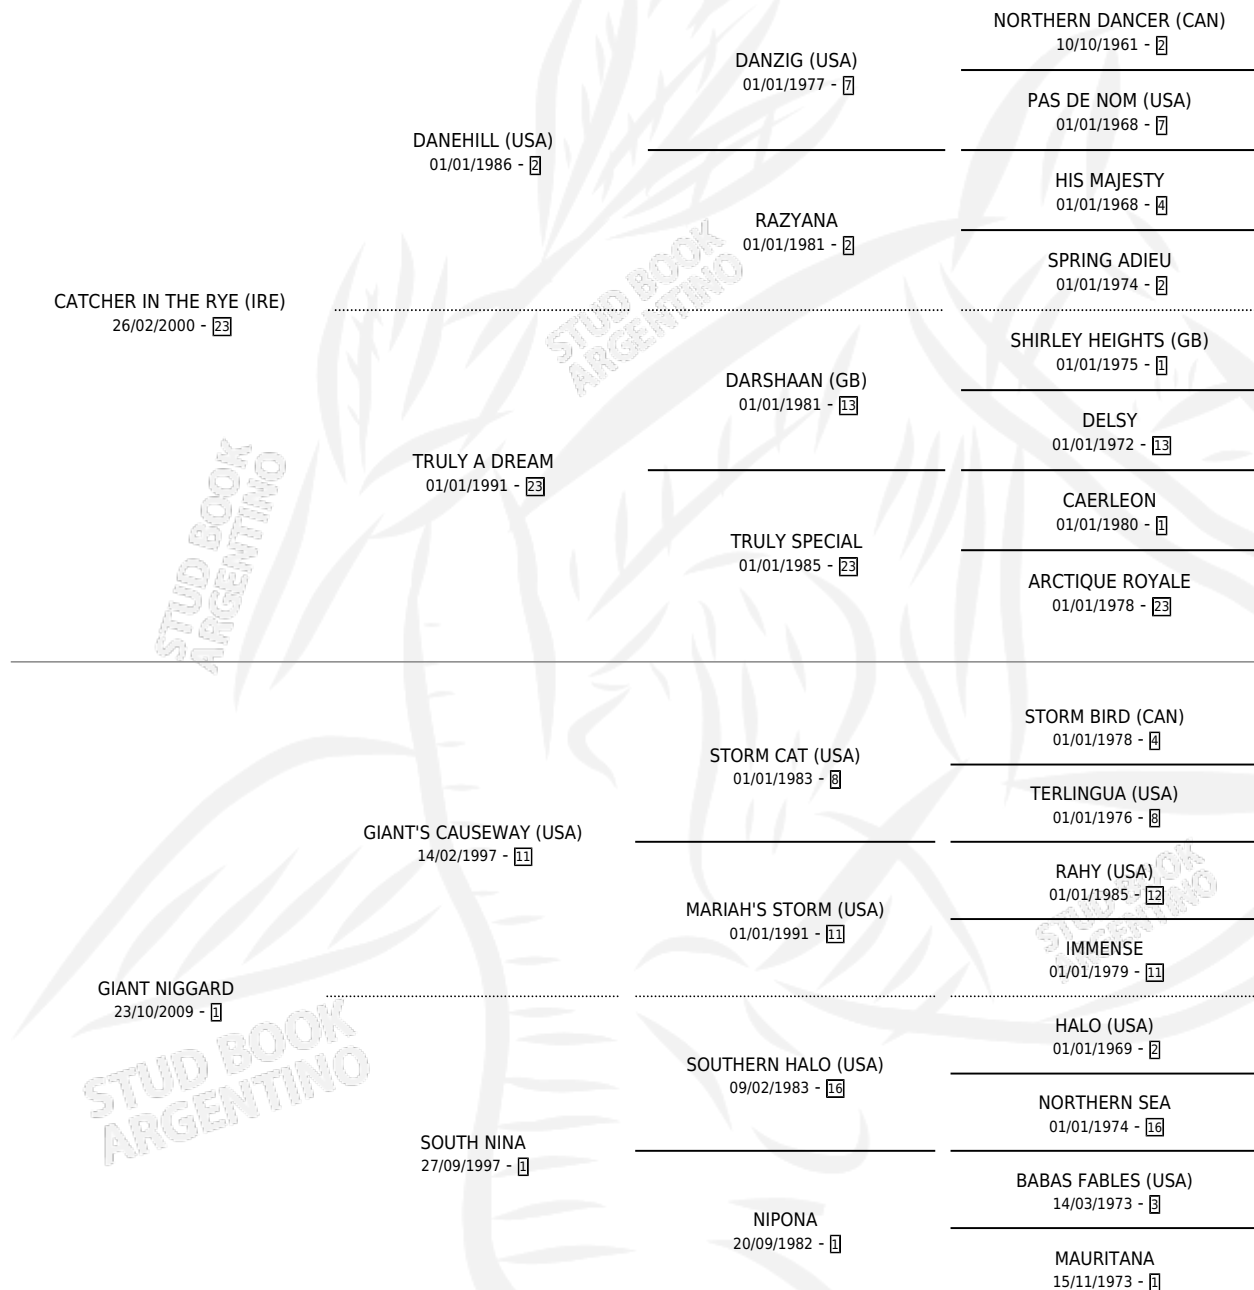

NIQUELADA RYE

por **CATCHER IN THE RYE (IRE)** y **GIANT NIGGARD** por
GIANT'S CAUSEWAY (USA)

Argentina · Hembra · Zaino Colorado · SP · 18/07/2015
Familia 1-e · Volumen 42

ESTADO

TIPIFICACIÓN SANGUÍNEA	X
TIPIFICACIÓN POR ADN	✓
PASAPORTE	✓
IDENTIFICACIÓN POR MICROCHIP	✓
REPRODUCTOR	✓

Lugar de nacimiento: La Biznaga

Criador: La Biznaga

~

HIJOS

	MACHOS	HEMBRAS
5 NACIERON	3	2
1 CORRIERON	1	0

SIN ACTUACIONES

PEDIGREE

CAMPAÑA

Solo carreras oficiales de Argentina

POR EDAD

EDAD	CC	1°	2°	3°	4°	5°	NP	CLC	CLG	CLCG1	CLGG1	IMPORTE	GANANCIA / CC
2 AÑOS	3	0	0	0	0	1	2	0	0	0	0	\$8,000	\$2,667
TOTALES	3	0	0	0	0	1	2	0	0	0	0	\$8,000	\$2,667
%		0.0%	0.0%	0.0%	0.0%	33.3%	66.7%	0.0%	0.0%	0.0%	0.0%		