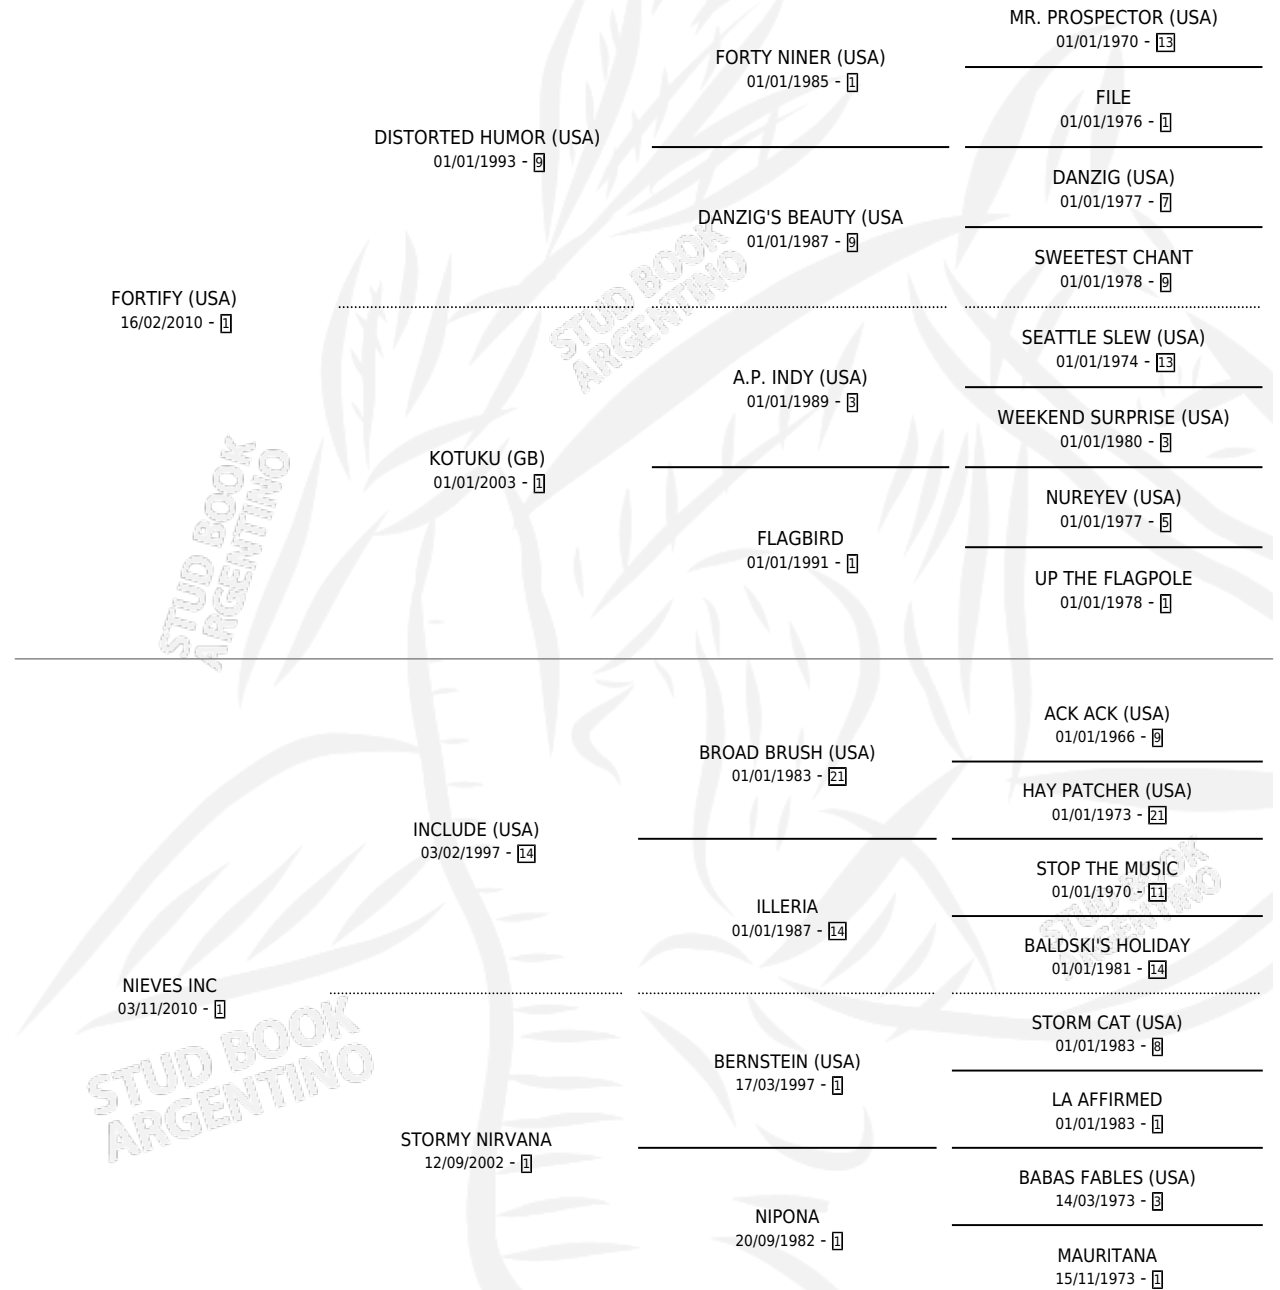

JOY NEVIZCA

por FORTIFY (USA) y NIEVES INC por INCLUDE (USA)

Argentina · Hembra · Alazan · SP · 20/07/2015
Familia 1-e · Volumen 42

ESTADO

TIPIFICACIÓN SANGUÍNEA	X
TIPIFICACIÓN POR ADN	✓
PASAPORTE	✓
IDENTIFICACIÓN POR MICROCHIP	✓
REPRODUCTOR	✓

Lugar de nacimiento: La Biznaga

Criador: La Biznaga

~

HIJOS

	MACHOS	HEMBRAS
3 NACIERON	3	0

SIN ACTUACIONES

PEDIGREE

CAMPAÑA