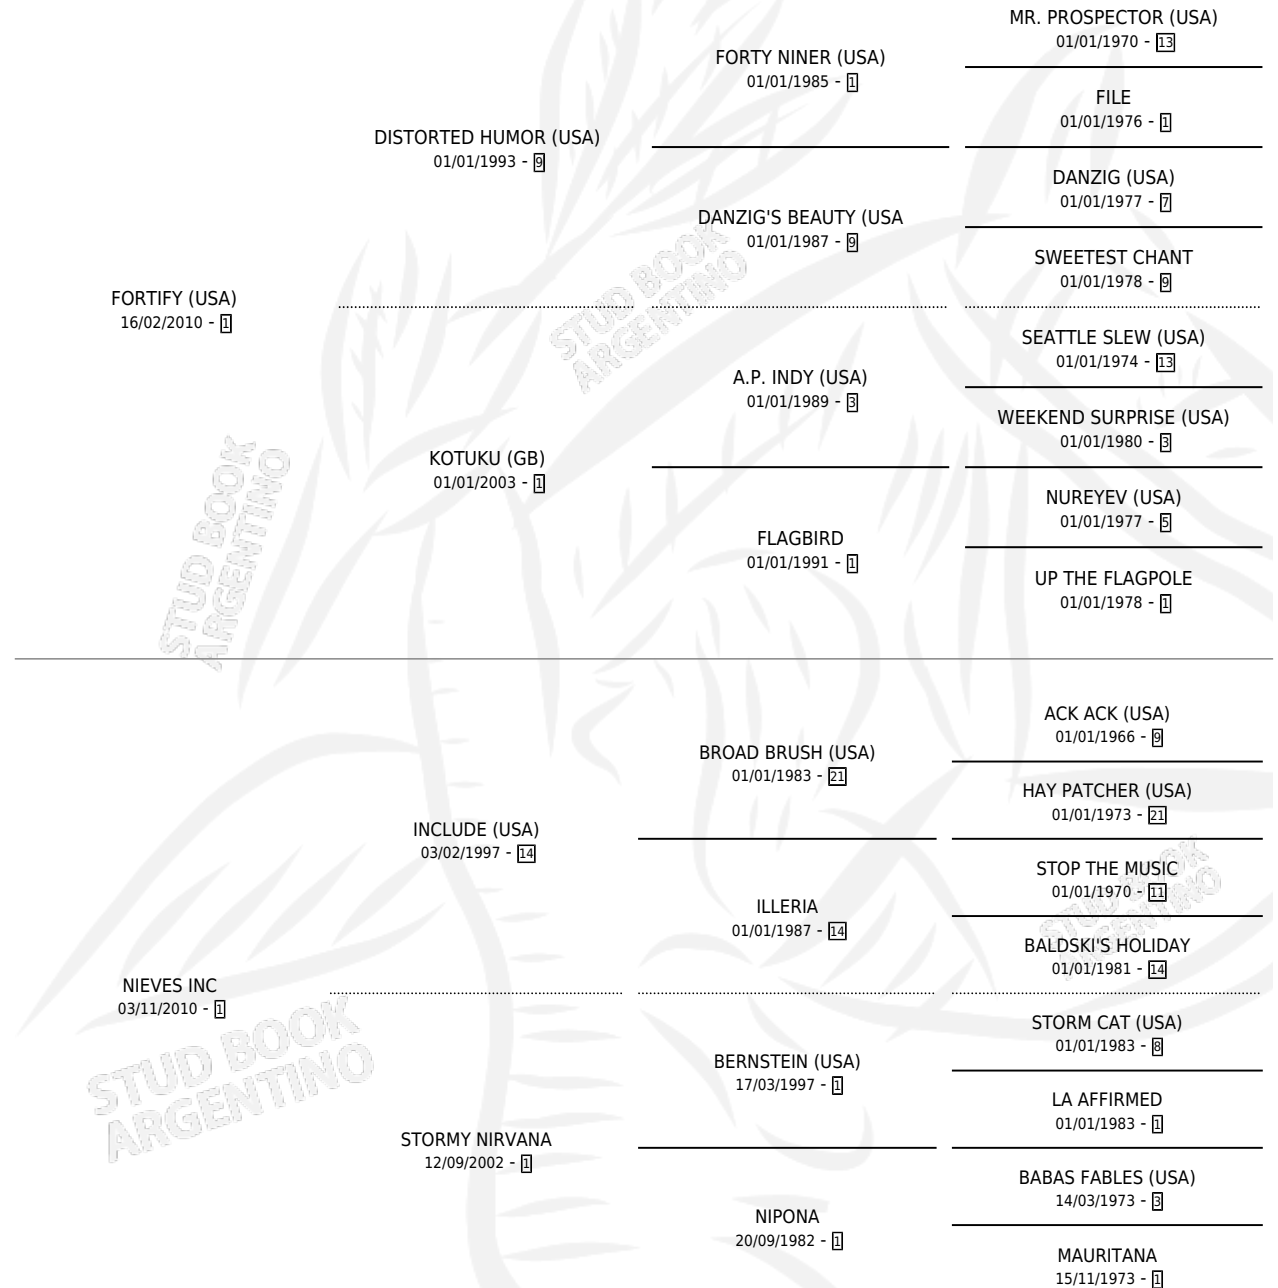

JOY NEVIZCA

por FORTIFY (USA) y NIEVES INC por INCLUDE (USA)

Argentina · Hembra · Alazan · SP · 20/07/2015
Familia 1-e · Volumen 42

ESTADO

TIPIFICACIÓN SANGUÍNEA	X
TIPIFICACIÓN POR ADN	✓
PASAPORTE	✓
IDENTIFICACIÓN POR MICROCHIP	✓
REPRODUCTOR	✓

Lugar de nacimiento: La Biznaga

Criador: La Biznaga

~

HIJOS

	MACHOS	HEMBRAS
3 NACIERON	3	0
SIN ACTUACIONES		

PEDIGREE

CAMPAÑA

Solo carreras oficiales de Argentina