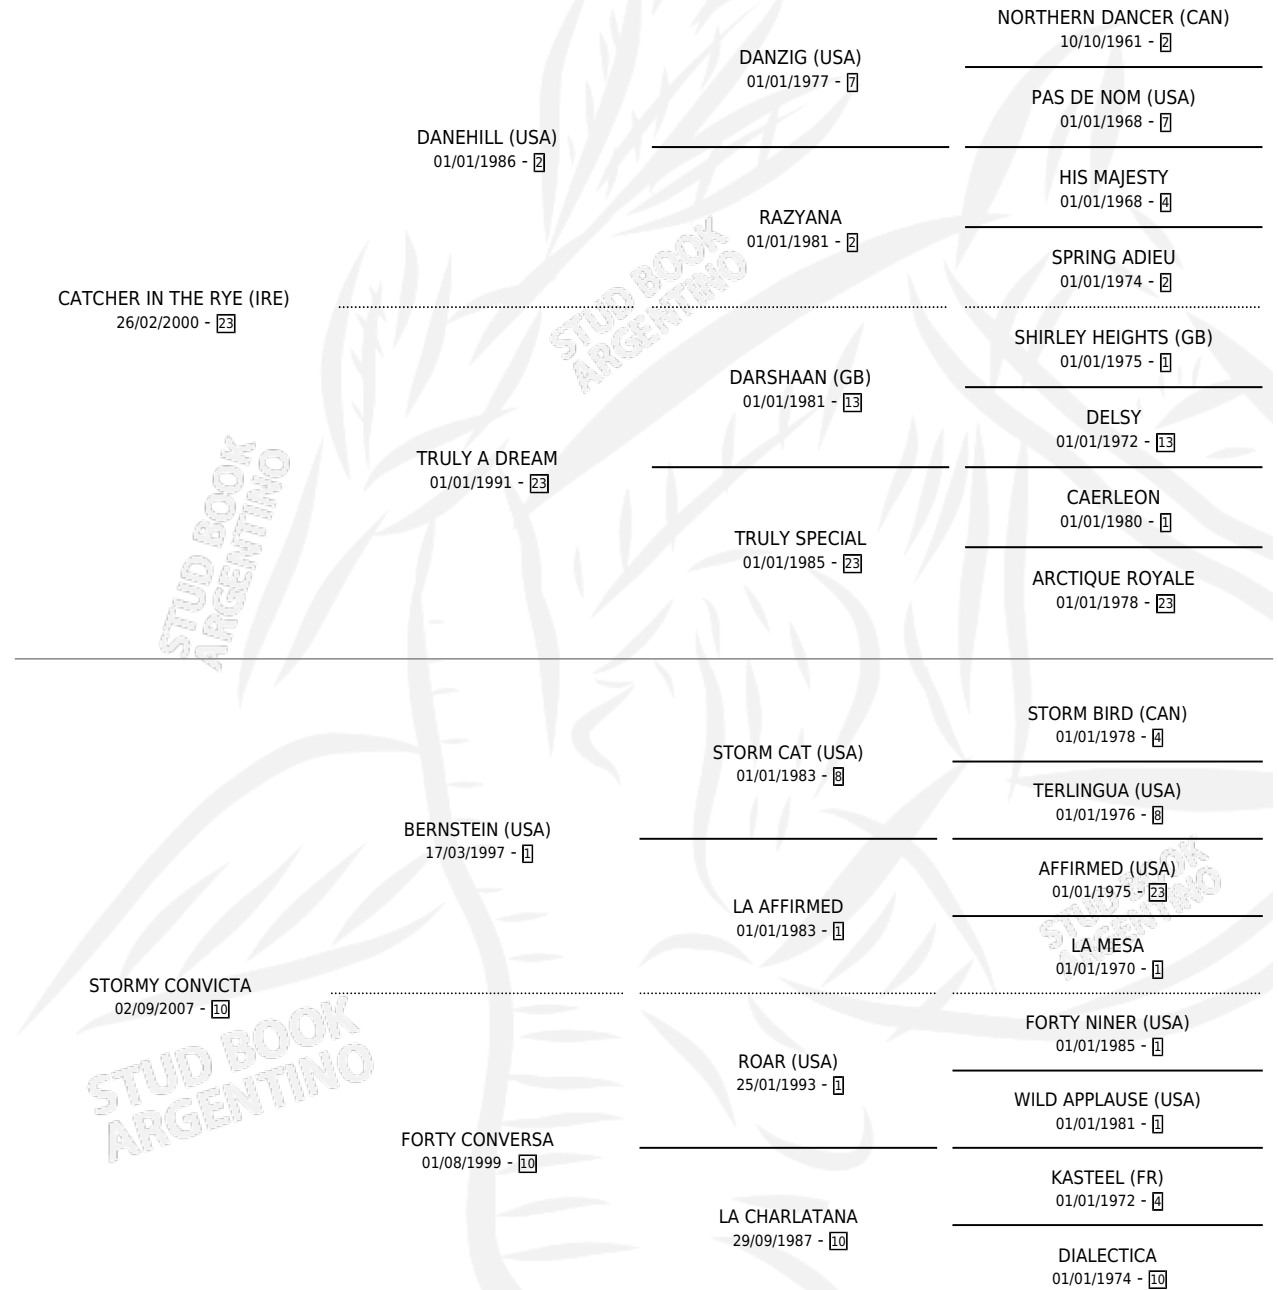

COLIMBA RYE

por **CATCHER IN THE RYE (IRE)** y **STORMY CONVICTA** por **BERNSTEIN (USA)**

Argentina · Hembra · Zaino · SP · 19/07/2015
Familia 10-b · Volumen 42

ESTADO

TIPIFICACIÓN SANGUÍNEA	X
TIPIFICACIÓN POR ADN	✓
PASAPORTE	✓
IDENTIFICACIÓN POR MICROCHIP	✓
REPRODUCTOR	✓

Lugar de nacimiento: La Biznaga
Criador: La Biznaga

~

HIJOS

	MACHOS	HEMBRAS
1 NACIERON	1	0
SIN ACTUACIONES		

PEDIGREE

CAMPAÑA

Solo carreras oficiales de Argentina

POR EDAD