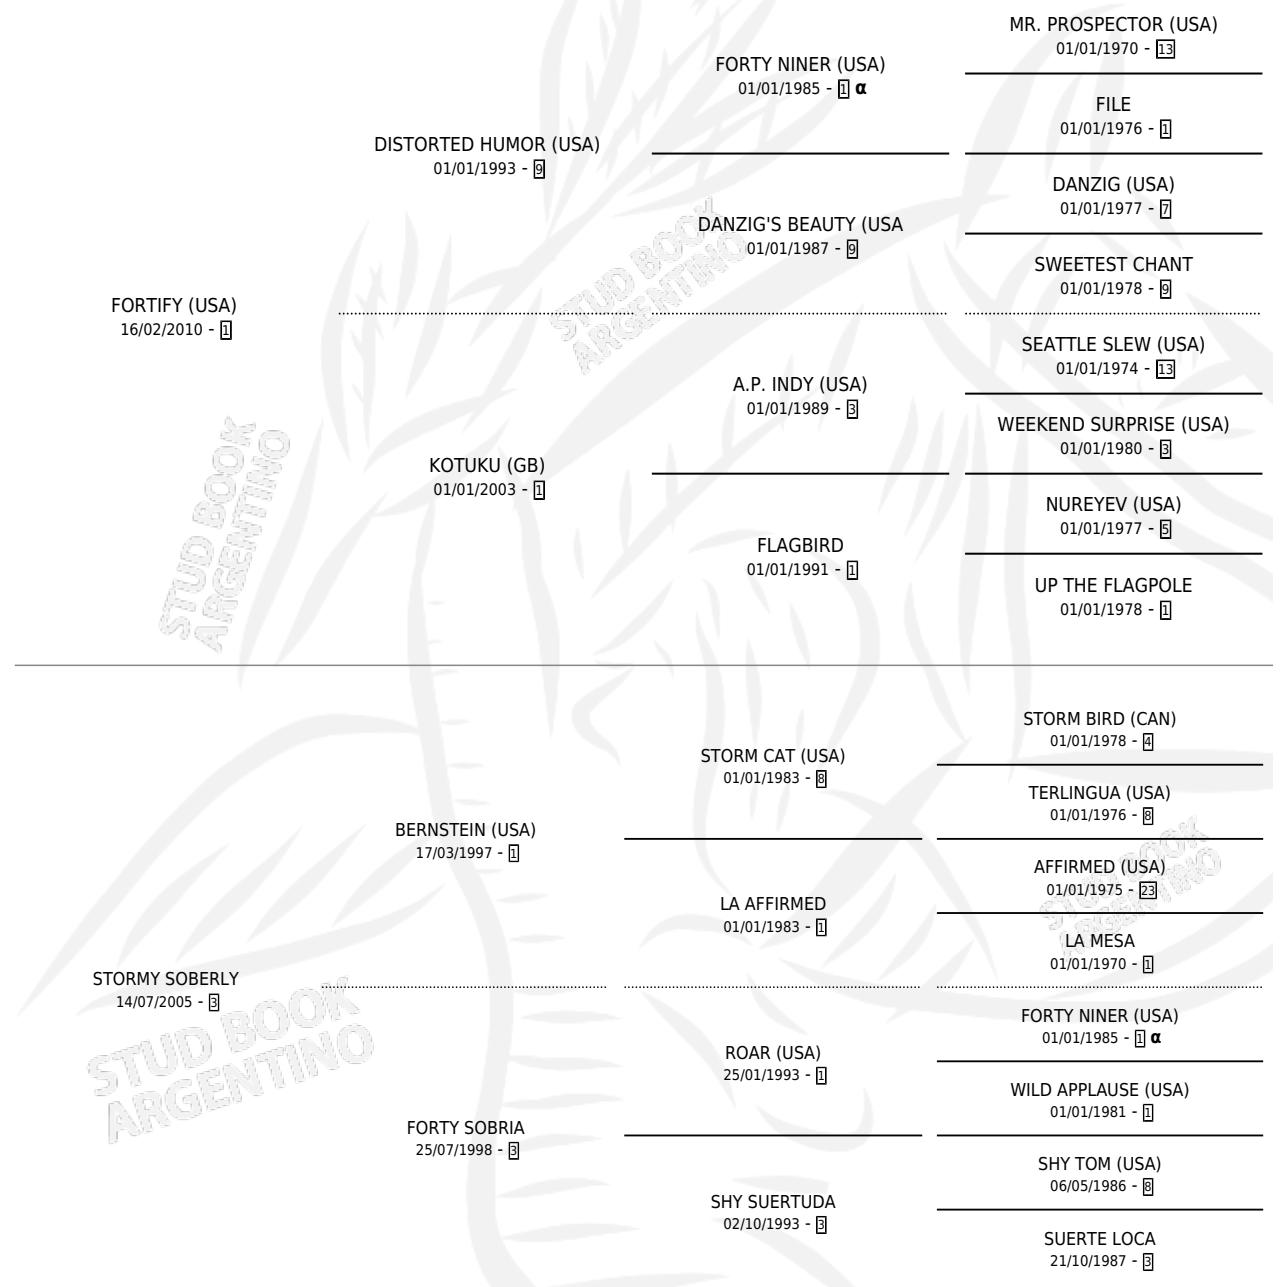

JOY SODA

por **FORTIFY (USA)** y **STORMY SOBERLY** por **BERNSTEIN (USA)**

Argentina · Hembra · Zaino · SP · 12/07/2015
Familia 3-h · Volumen 42

ESTADO

TIPIFICACIÓN SANGUÍNEA	X
TIPIFICACIÓN POR ADN	✓
PASAPORTE	✓
IDENTIFICACIÓN POR MICROCHIP	✓
REPRODUCTOR	✓

Lugar de nacimiento: La Biznaga
Criador: La Biznaga

~

HIJOS

	MACHOS	HEMBRAS
3 NACIERON	1	2
1 CORRIERON	1	0

SIN ACTUACIONES

PEDIGREE

INBREEDING : α

CAMPAÑA

Solo carreras oficiales de Argentina

POR EDAD

EDAD	CC	1°	2°	3°	4°	5°	NP	CLC	CLG	CLCG1	CLGG1	IMPORTE	GANANCIA / CC
2 AÑOS	6	0	0	1	0	3	2	0	0	0	0	\$54,275	\$9,046
3 AÑOS	4	0	1	1	1	1	0	0	0	0	0	\$105,600	\$26,400
4 AÑOS	2	0	0	1	0	0	1	0	0	0	0	\$25,300	\$12,650
TOTALES	12	0	1	3	1	4	3	0	0	0	0	\$185,175	\$15,431
%		0.0%	8.3%	25.0%	8.3%	33.3%	25.0%	0.0%	0.0%	0.0%	0.0%		