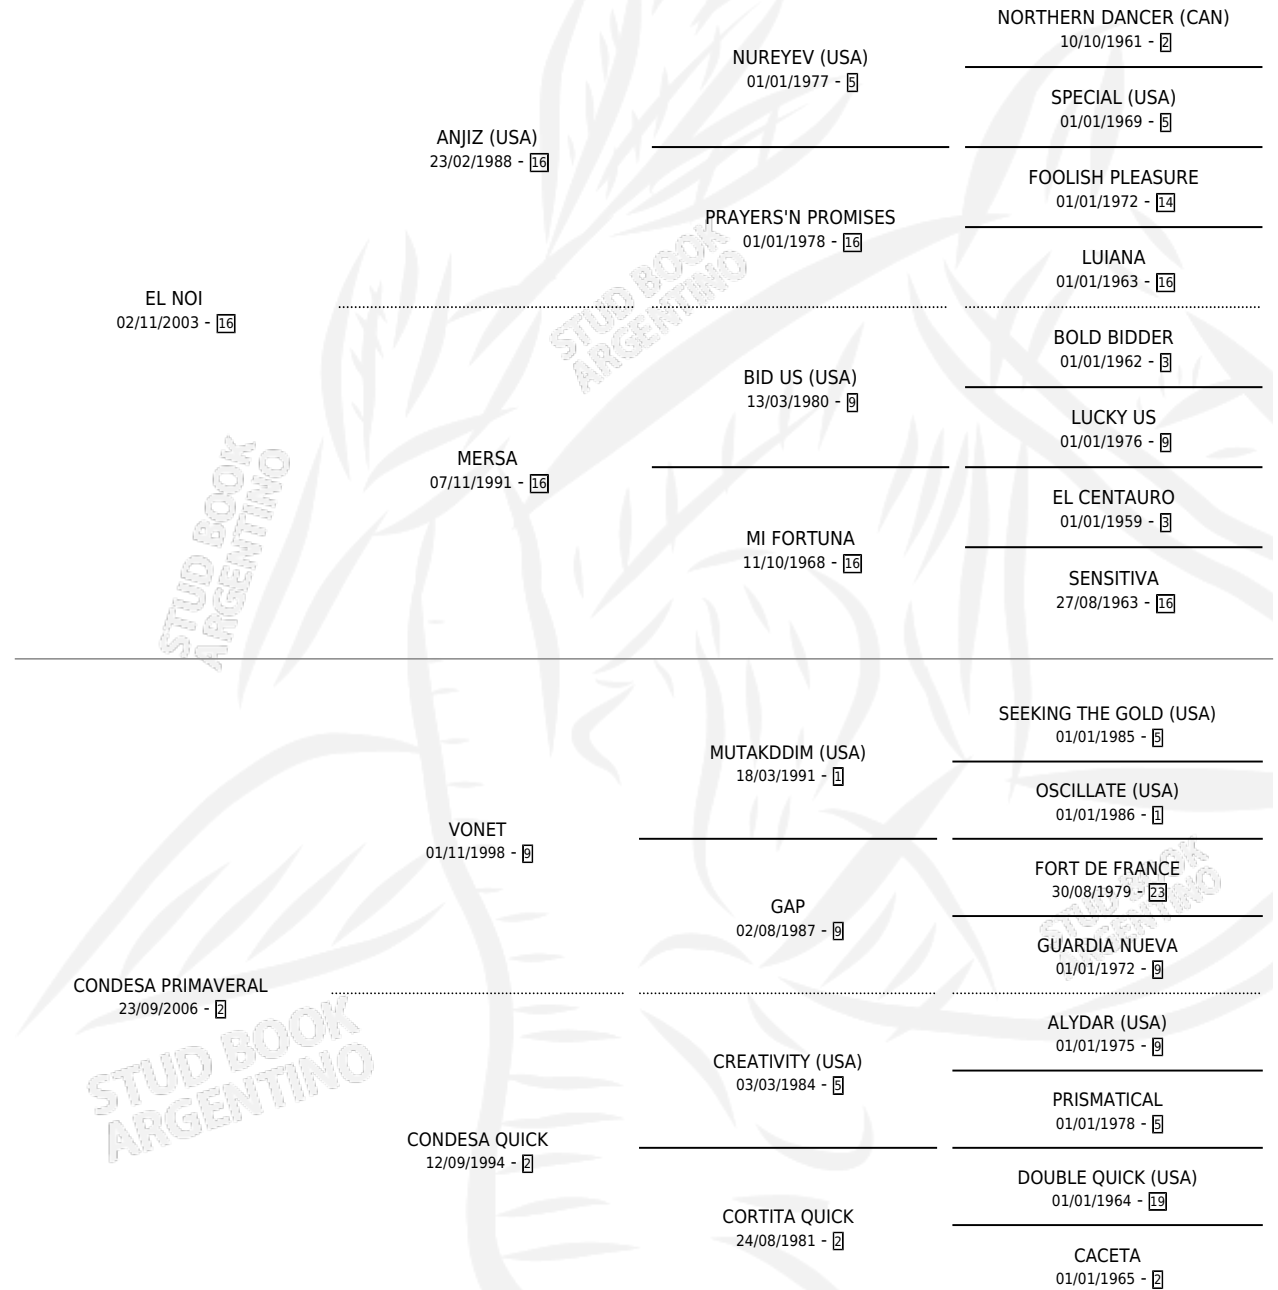

PRIMA NOI

por **EL NOI** y **CONDESA PRIMAVERAL** por **VONET**

Argentina · Hembra · Alazan · SP · 14/07/2015
Familia 2-n · Volumen 42

ESTADO

TIPIFICACIÓN SANGUÍNEA	X
TIPIFICACIÓN POR ADN	X
PASAPORTE	X
IDENTIFICACIÓN POR MICROCHIP	X
REPRODUCTOR	X

Lugar de nacimiento: Santa Catalina De Lagos

Criador: Santa Catalina De Lagos

PEDIGREE

PRIMA NOI

Datos oficiales del Stud Book Argentino

Documento generado el 10/06/2026

studbook.org.ar