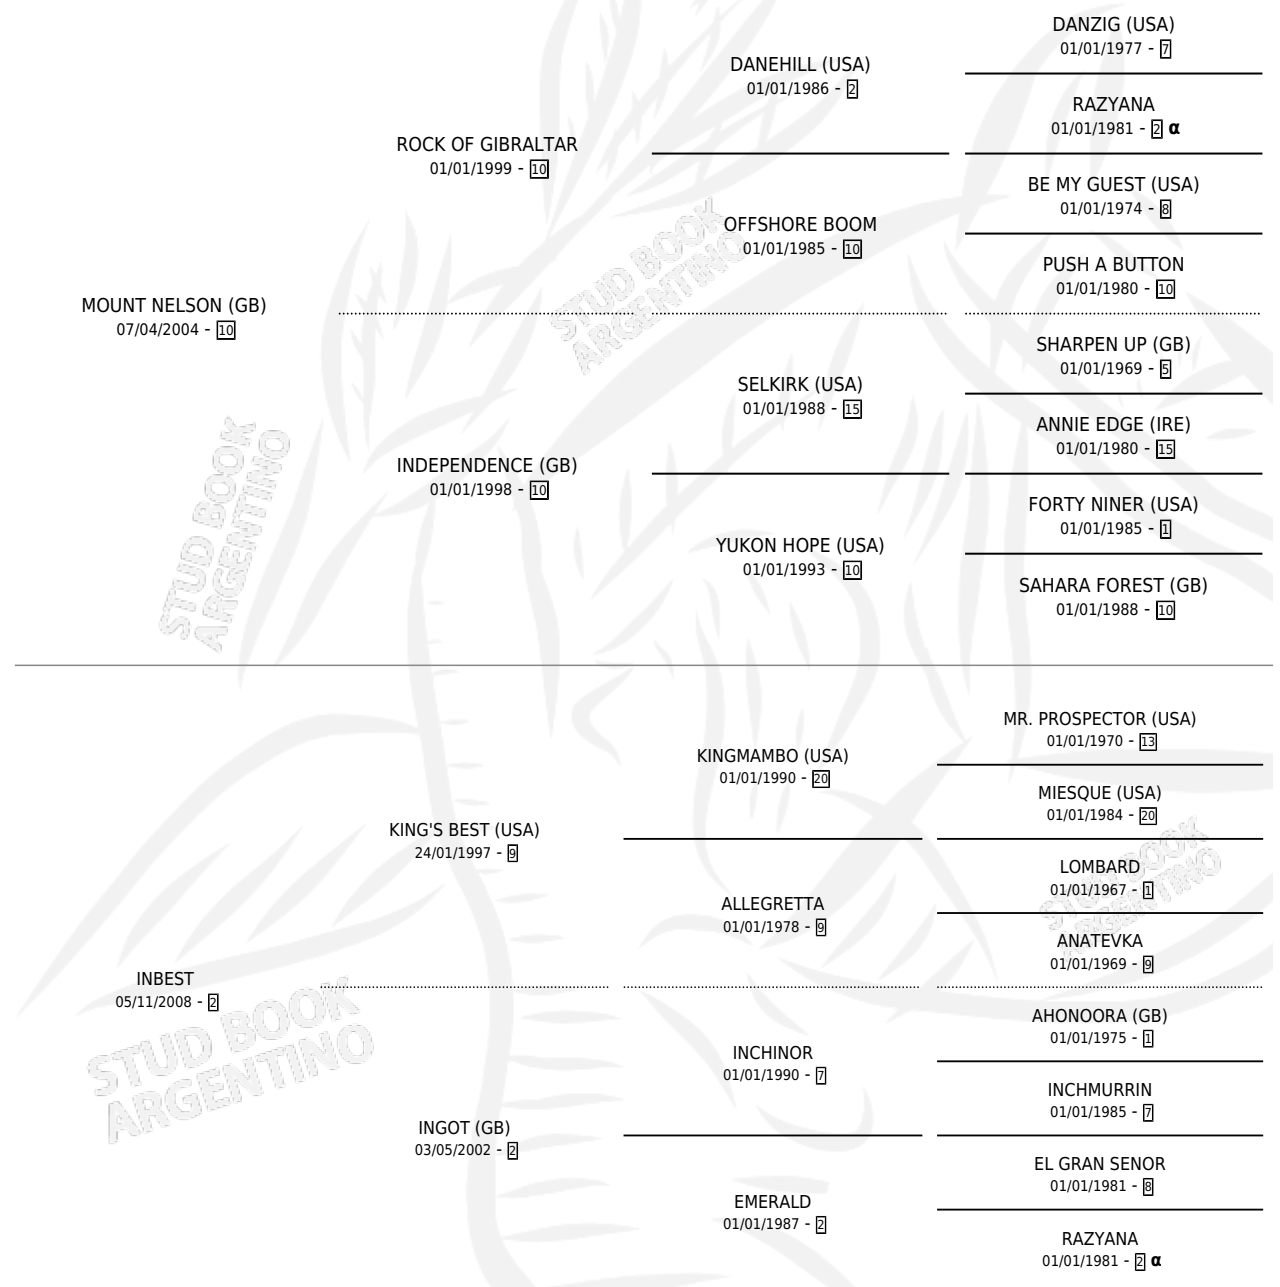

PONY EXPRESS

PEDIGREE

por MOUNT NELSON (GB) y INBEST por KING'S BEST (USA)

Argentina · Hembra · Alazan · SP · 22/09/2014
Familia 2-d · Volumen 42

ESTADO

TIPIFICACIÓN SANGUÍNEA	X
TIPIFICACIÓN POR ADN	✓
PASAPORTE	✓
IDENTIFICACIÓN POR MICROCHIP	✓
REPRODUCTOR	✓

Lugar de nacimiento: El Ombu de Pilar

Criador: El Ombu de Pilar

~

HIJOS

	MACHOS	HEMBRAS
3 NACIERON	0	3
1 CORRIERON	0	1

SIN ACTUACIONES

INBREEDING : α