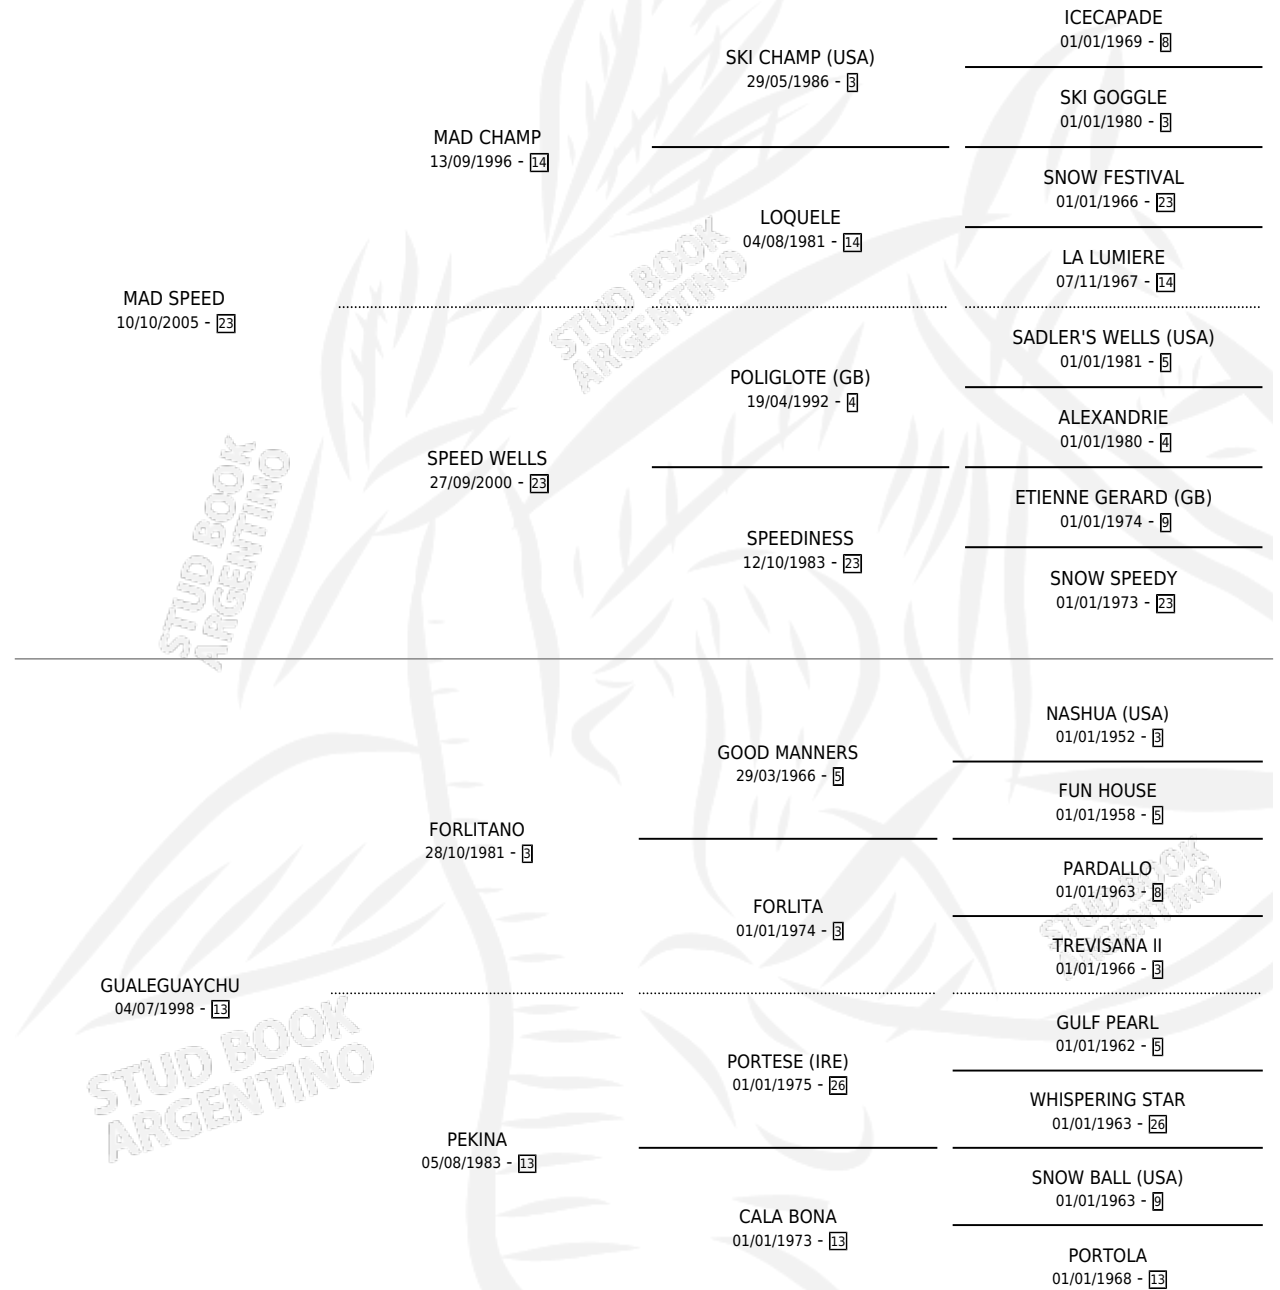

SOY DE GUALEGUAY

por MAD SPEED y GUALEGUAYCHU por FORLITANO

Argentina · Macho · Zaino · SP · 15/07/2015
Familia 13-c · Volumen 42

ESTADO

TIPIFICACIÓN SANGUÍNEA	X
TIPIFICACIÓN POR ADN	X
PASAPORTE	X
IDENTIFICACIÓN POR MICROCHIP	X
REPRODUCTOR	X

Lugar de nacimiento: Don Teo

Criador: Don Teo

PEDIGREE

SOY DE GUALEGUAY

Datos oficiales del Stud Book Argentino

Documento generado el 11/05/2026

studbook.org.ar