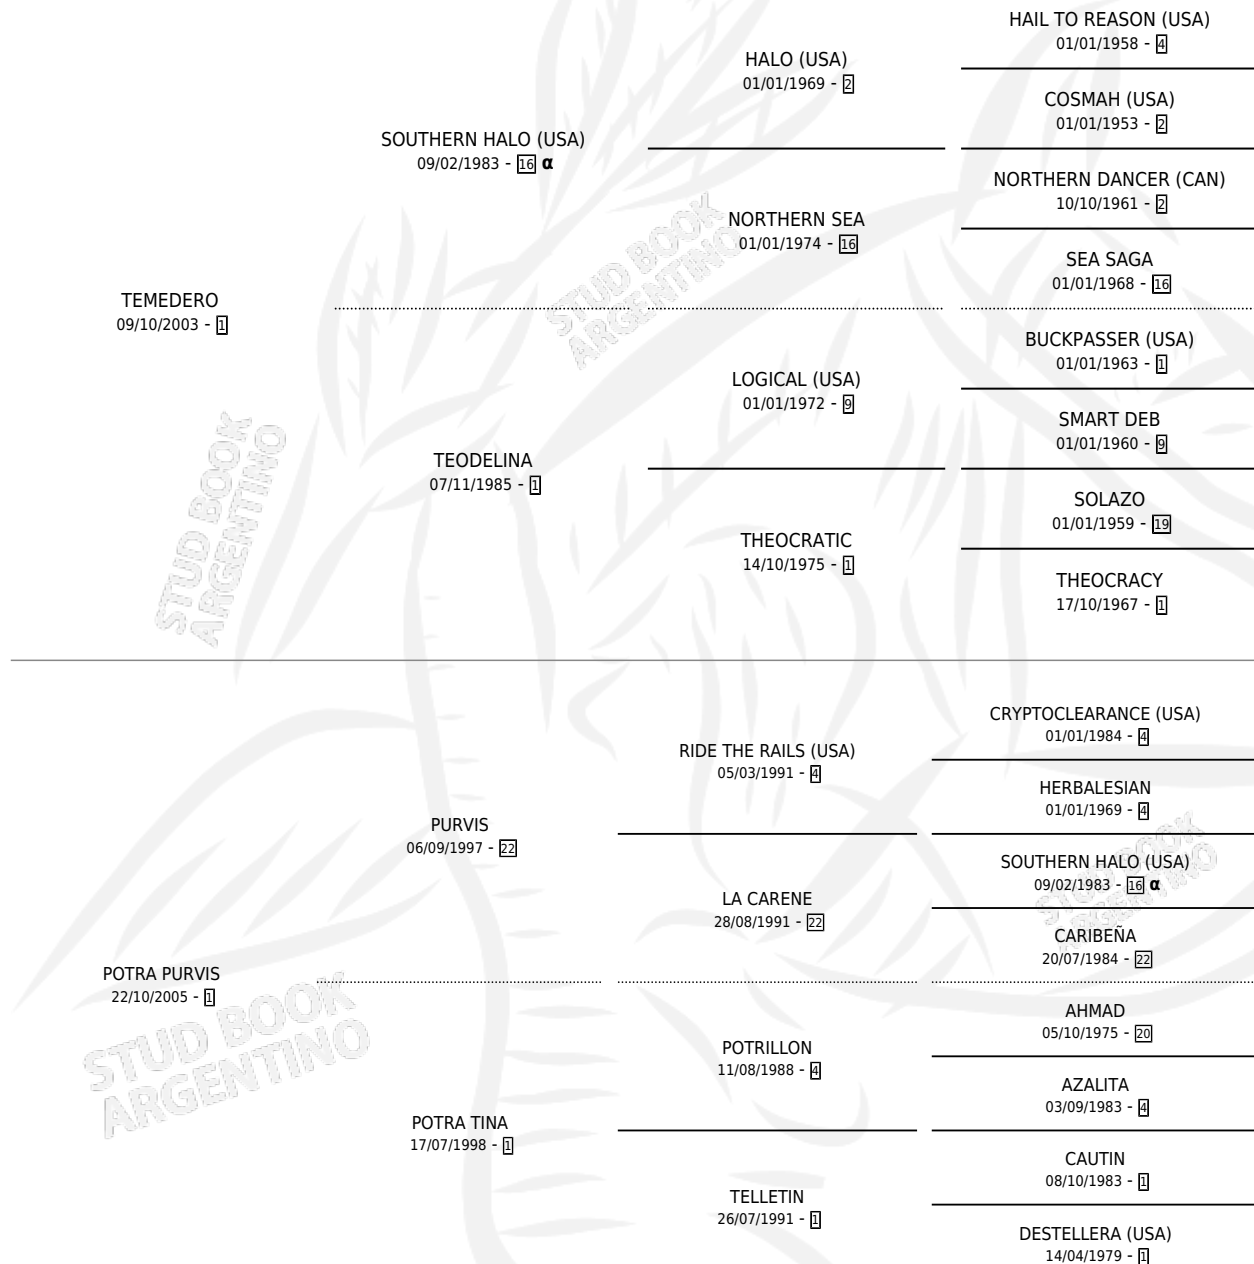

HORSSON RASH

por TEMEDERO y POTRA PURVIS por PURVIS

Argentina · Macho · Zaino · SP · 19/07/2015
Familia 1-I · Volumen 42

ESTADO

TIPIFICACIÓN SANGUÍNEA	X
TIPIFICACIÓN POR ADN	✓
PASAPORTE	✓
IDENTIFICACIÓN POR MICROCHIP	✓
REPRODUCTOR	X

Lugar de nacimiento: Gui-ro-ve

Criador: Gui-ro-ve

PEDIGREE

INBREEDING : α

CAMPAÑA

Solo carreras oficiales de Argentina

POR EDAD

EDAD	CC	1°	2°	3°	4°	5°	NP	CLC	CLG	CLCG1	CLGG1	IMPORTE	GANANCIA / CC
3 AÑOS	5	0	0	0	1	0	4	0	0	0	0	\$17,000	\$3,400
TOTALES	5	0	0	0	1	0	4	0	0	0	0	\$17,000	\$3,400
%		0.0%	0.0%	0.0%	20.0%	0.0%	80.0%	0.0%	0.0%	0.0%	0.0%		

No placés en San Isidro y Palermo en 5 carreras disputadas.

POR DISTANCIA

HIPODROMO	CC	1°	2°	3°	4°	5°	NP	CLC	CLG	CLCG1	CLGG1	IMPORTE
SAN ISIDRO	3	0	0	0	1	0	2	0	0	0	0	\$17,000
1100 MTS	2	0	0	0	1	0	1	0	0	0	0	\$17,000
1200 MTS	1	0	0	0	0	0	1	0	0	0	0	\$0
PALERMO	2	0	0	0	0	0	2	0	0	0	0	\$0
1000 MTS	2	0	0	0	0	0	2	0	0	0	0	\$0