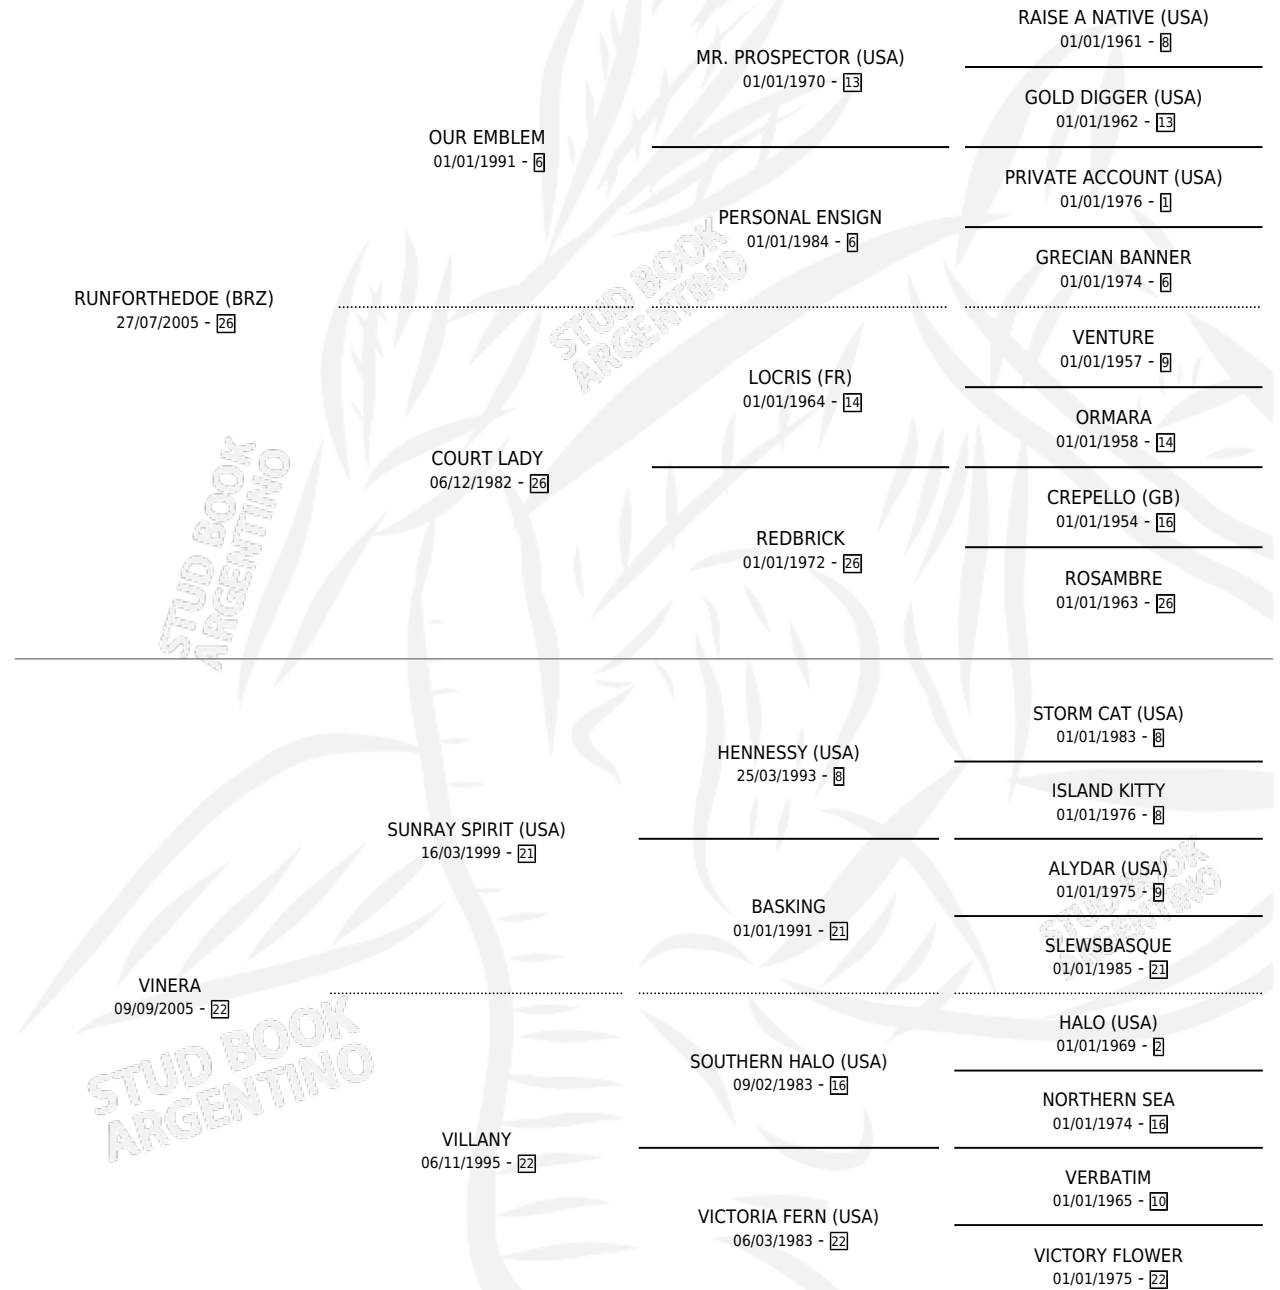

MI BODEGA

por **RUNFORTHEDOE (BRZ)** y **VINERA** por **SUNRAY SPIRIT (USA)**

Argentina · Hembra · Alazan · SP · 10/07/2015
Familia 22-d · Volumen 42

ESTADO

TIPIFICACIÓN SANGUÍNEA	X
TIPIFICACIÓN POR ADN	✓
PASAPORTE	✓
IDENTIFICACIÓN POR MICROCHIP	✓
REPRODUCTOR	X

Lugar de nacimiento: Nimanor
Criador: Nimanor

PEDIGREE