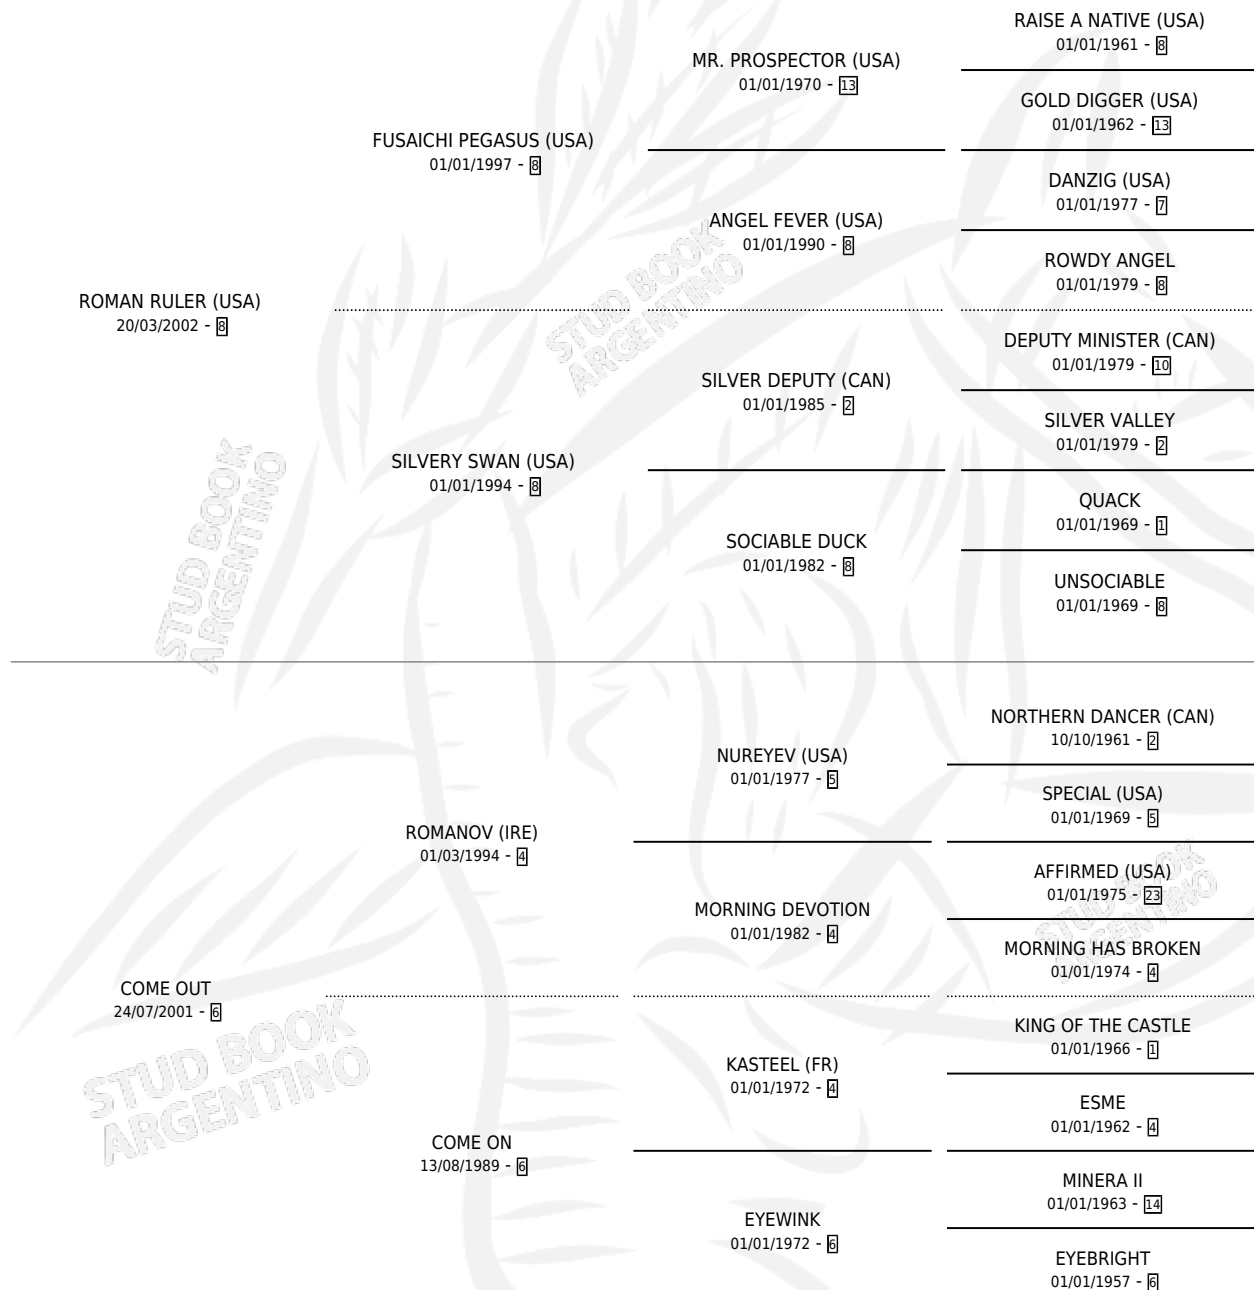

RULES OUT

por **ROMAN RULER (USA)** y **COME OUT por ROMANOV (IRE)**

Argentina · Macho · Zaino · SP · 21/07/2015
Familia 6-f · Volumen 42

ESTADO

TIPIFICACIÓN SANGUÍNEA	X
TIPIFICACIÓN POR ADN	✓
PASAPORTE	✓
IDENTIFICACIÓN POR MICROCHIP	✓
REPRODUCTOR	X

Lugar de nacimiento: De La Pomme

Criador: De La Pomme

PEDIGREE

~

CAMPAÑA

Solo carreras oficiales de Argentina

POR EDAD

EDAD	CC	1°	2°	3°	4°	5°	NP	CLC	CLG	CLCG1	CLGG1	IMPORTE	GANANCIA / CC
2 AÑOS	4	1	1	0	1	0	1	1	0	0	0	\$208,110	\$52,028
3 AÑOS	8	2	0	3	0	1	2	5	0	2	0	\$614,800	\$76,850
4 AÑOS	2	0	0	0	1	0	1	2	0	0	0	\$71,800	\$35,900
5 AÑOS	6	1	2	0	1	0	2	4	1	1	0	\$450,390	\$75,065
6 AÑOS	3	0	0	0	1	0	2	2	0	0	0	\$30,000	\$10,000
TOTALES	23	4	3	3	4	1	8	14	1	3	0	\$1,375,100	\$59,787
%		17.4%	13.0%	13.0%	17.4%	4.3%	34.8%	60.9%	7.1%	21.4%	0.0%		

Ganador de 4 carreras en San Isidro - \$1,375,100, a los 2,3 y 5 años, incluso Embrujo **[L]**, 2do Zanoni Handicap, 3ro Austria **[L]** y C.vilmar Sanguinetti, 4to M. Anasagasti **[L]**, Ojo De Agua **[L]** y Ojo De Agua **[L]**.