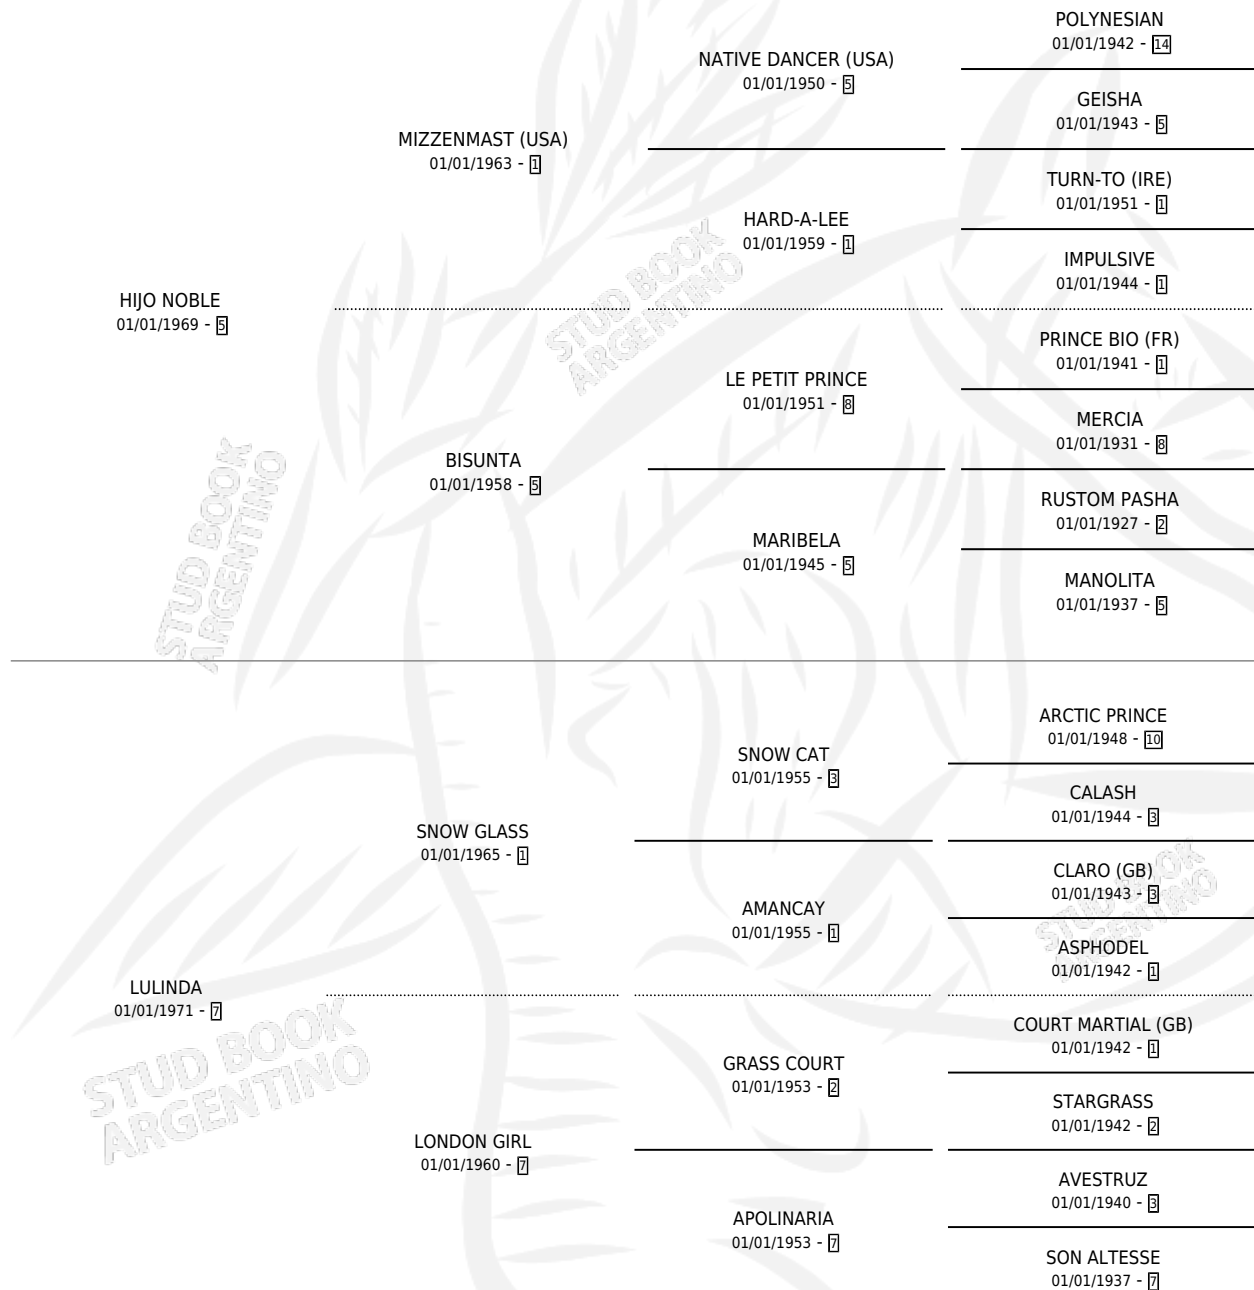

HIJO AUDAZ

por HIJO NOBLE y LULINDA por SNOW GLASS

Argentina · Macho · Alazan · SP · 29/09/1976
Familia 7-d · Volumen 29

ESTADO

TIPIFICACIÓN SANGUÍNEA	X
TIPIFICACIÓN POR ADN	X
PASAPORTE	X
IDENTIFICACIÓN POR MICROCHIP	X
REPRODUCTOR	X

Lugar de nacimiento: Campo particular

Criador: Sin dato

PEDIGREE

~

CAMPAÑA

Solo carreras oficiales de Argentina

POR EDAD

EDAD	CC	1°	2°	3°	4°	5°	NP	CLC	CLG	CLCG1	CLGG1	IMPORTE	GANANCIA / CC
3 AÑOS	13	3	1	3	4	2	0	11	1	2	0	\$0	\$0
5 AÑOS	4	1	1	1	0	1	0	1	0	0	0	\$0	\$0
TOTALES	17	4	2	4	4	3	0	12	1	2	0	\$0	\$0
%		23.5%	11.8%	23.5%	23.5%	17.6%	0.0%	70.6%	8.3%	16.7%	0.0%		