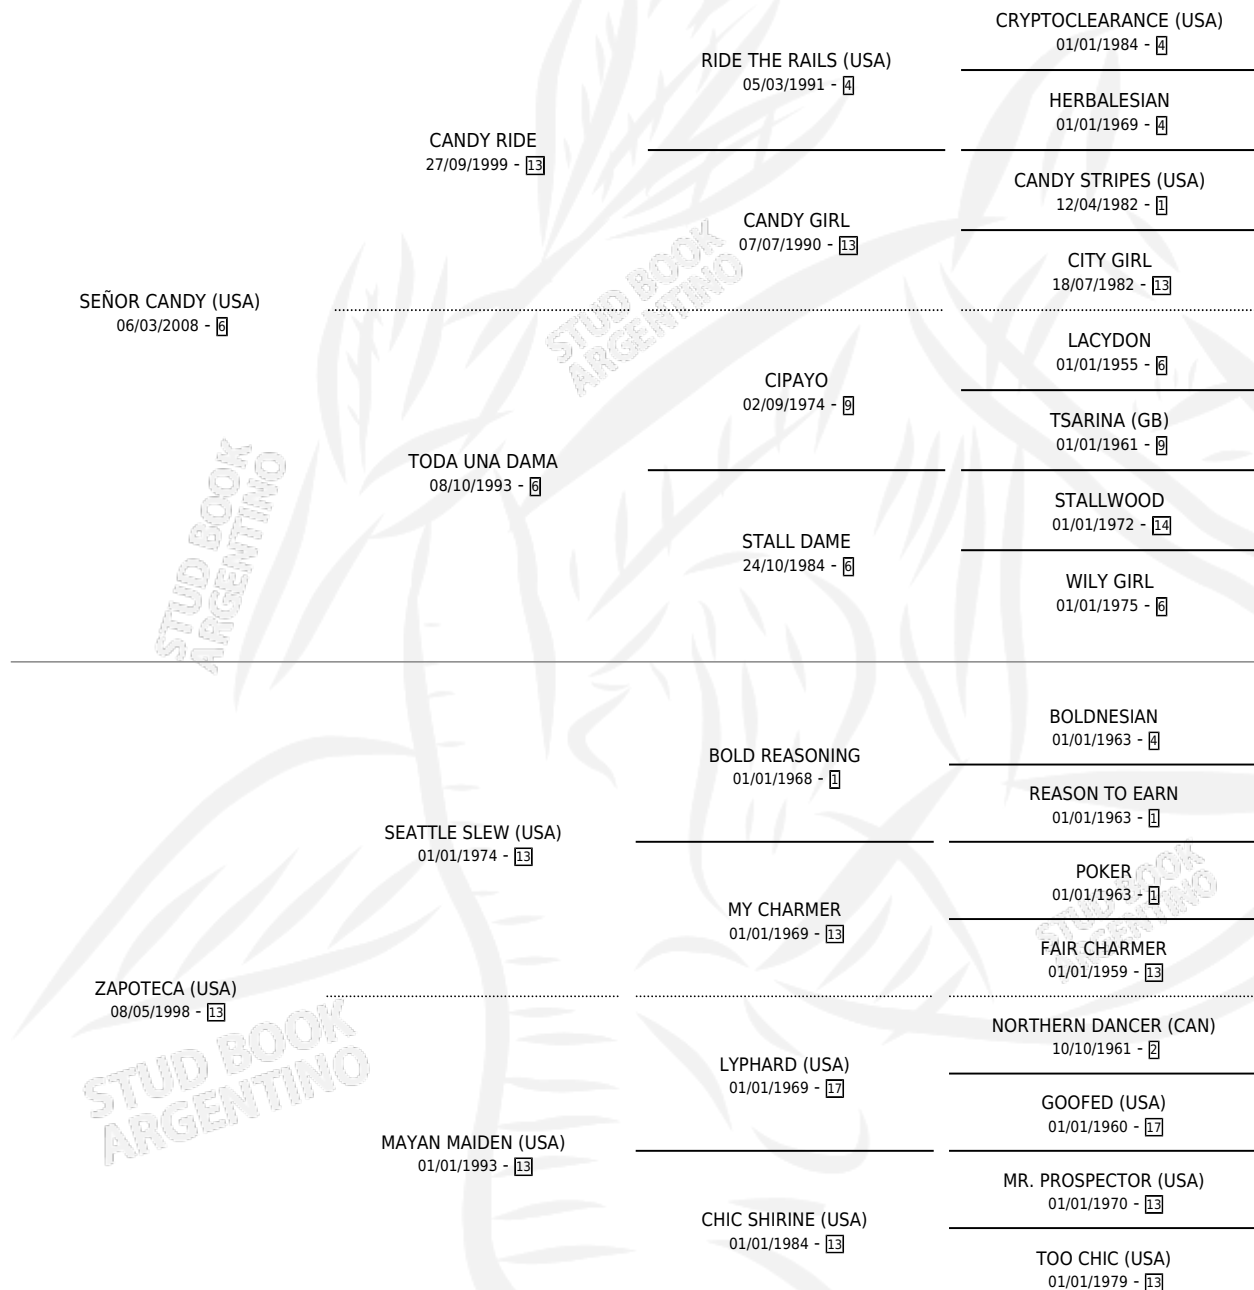

ZAPEADA

por SEÑOR CANDY (USA) y ZAPOTECA (USA) por SEATTLE SLEW (USA)

Argentina · Hembra · Zaino · SP · 23/07/2015
Familia 13-d · Volumen 42

ESTADO

TIPIFICACIÓN SANGUÍNEA	X
TIPIFICACIÓN POR ADN	✓
PASAPORTE	✓
IDENTIFICACIÓN POR MICROCHIP	✓
REPRODUCTOR	✓

Lugar de nacimiento: De La Pomme
Criador: De La Pomme

~

HIJOS

	MACHOS	HEMBRAS
5 NACIERON	3	2
2 CORRIERON	2	0
1 GANARON	1	0
0 GANADORES CL	0 GANADORES GR	0 GANADORES G1

PEDIGREE

CAMPAÑA

Solo carreras oficiales de Argentina