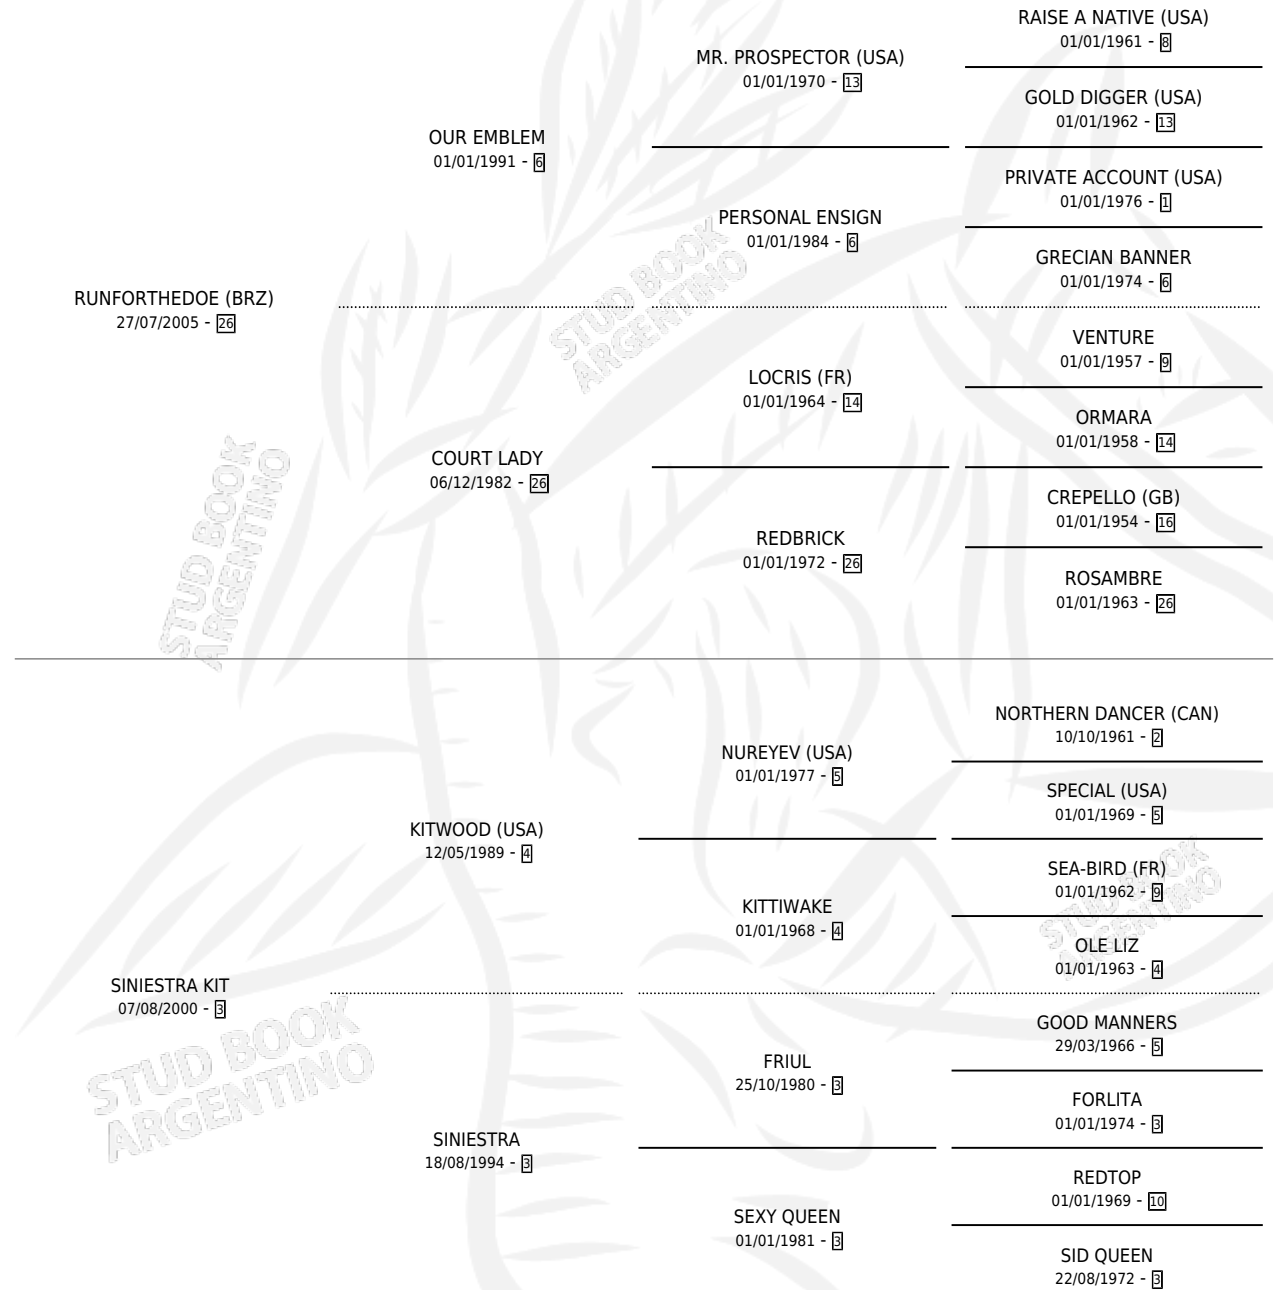

SINISTER

por **RUNFORTHEDOE (BRZ)** y **SINIESTRA KIT** por **KITWOOD (USA)**

Argentina · Macho · Zaino · SP · 15/07/2015
Familia 3-d · Volumen 42

ESTADO

TIPIFICACIÓN SANGUÍNEA	X
TIPIFICACIÓN POR ADN	✓
PASAPORTE	✓
IDENTIFICACIÓN POR MICROCHIP	✓
REPRODUCTOR	X

Lugar de nacimiento: Nimanor
Criador: Nimanor

PEDIGREE

SINISTER

Datos oficiales del Stud Book Argentino

Documento generado el 04/05/2026

studbook.org.ar