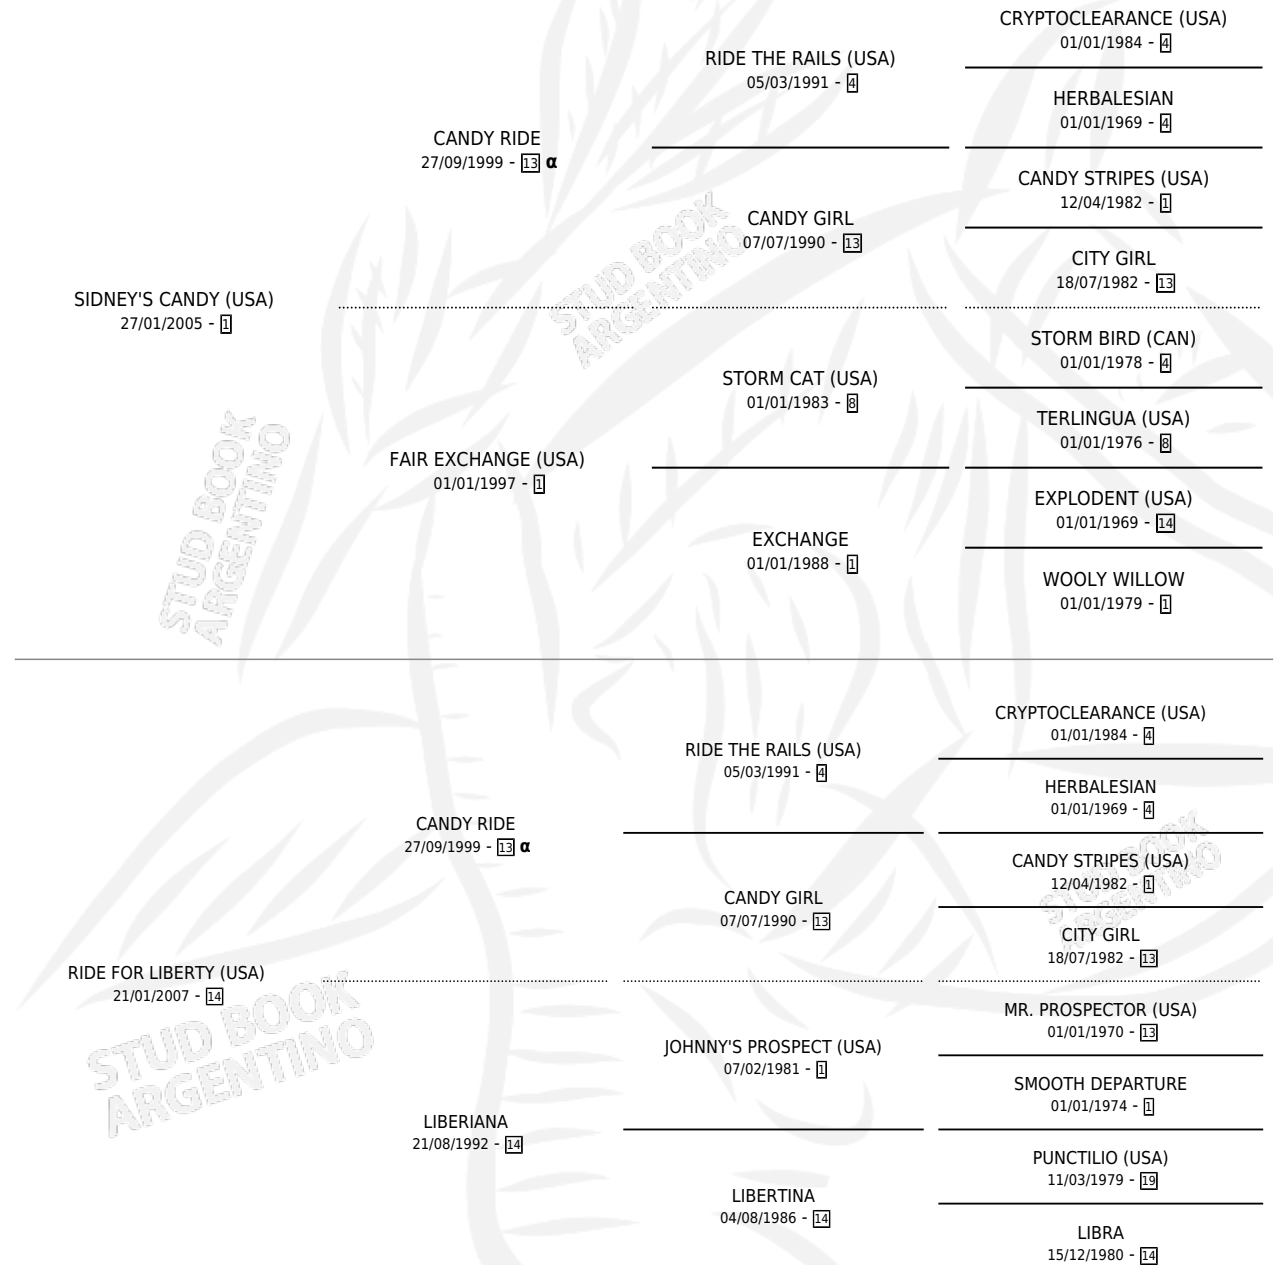

APAGA LA LUZ

por **SIDNEY'S CANDY (USA)** y **RIDE FOR LIBERTY (USA)**
por **CANDY RIDE**

Argentina · Hembra · Zaino · SP · 25/07/2015
Familia 14-e · Volumen 42

ESTADO

TIPIFICACIÓN SANGUÍNEA	X
TIPIFICACIÓN POR ADN	X
PASAPORTE	X
IDENTIFICACIÓN POR MICROCHIP	X
REPRODUCTOR	X

Lugar de nacimiento: Don Arcangel
Criador: Don Arcangel

PEDIGREE

INBREEDING : α

APAGA LA LUZ

Datos oficiales del Stud Book Argentino

Documento generado el 08/05/2026

studbook.org.ar