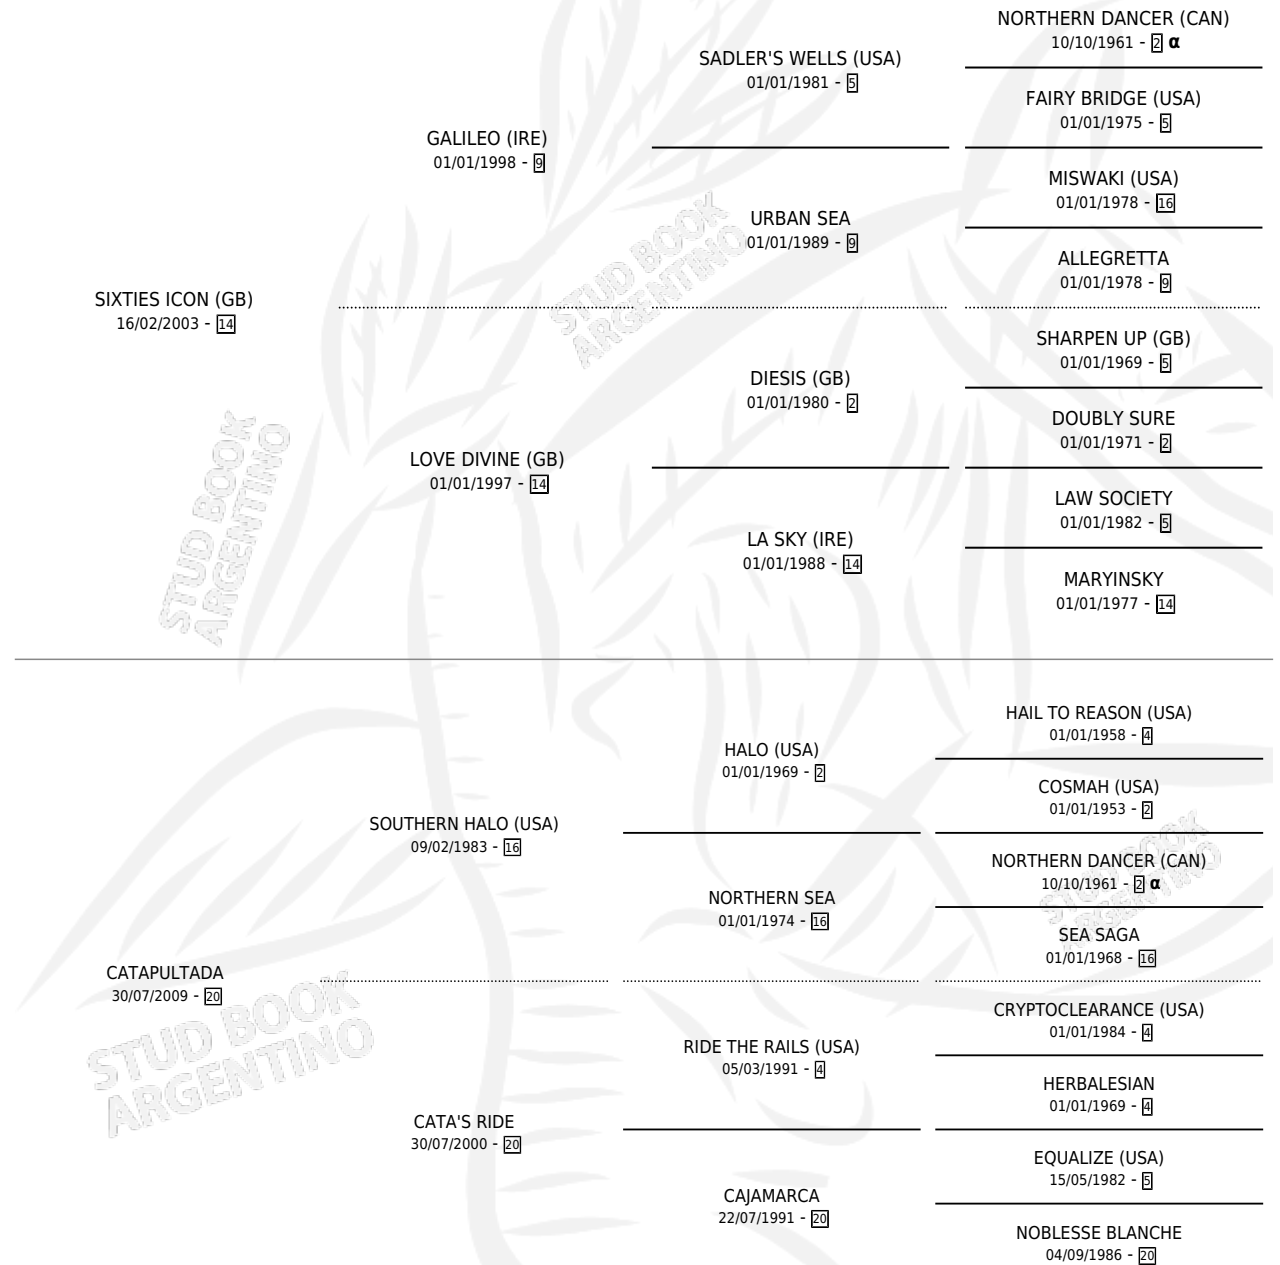

STREAMING

por **SIXTIES ICON (GB)** y **CATAPULTADA** por **SOUTHERN HALO (USA)**

Argentina · Macho · Zaino · SP · 05/07/2015
Familia 20 · Volumen 42

ESTADO

TIPIFICACIÓN SANGUÍNEA	X
TIPIFICACIÓN POR ADN	✓
PASAPORTE	✓
IDENTIFICACIÓN POR MICROCHIP	✓
REPRODUCTOR	X

Lugar de nacimiento: La Pasion
Criador: La Pasion

PEDIGREE

INBREEDING : α