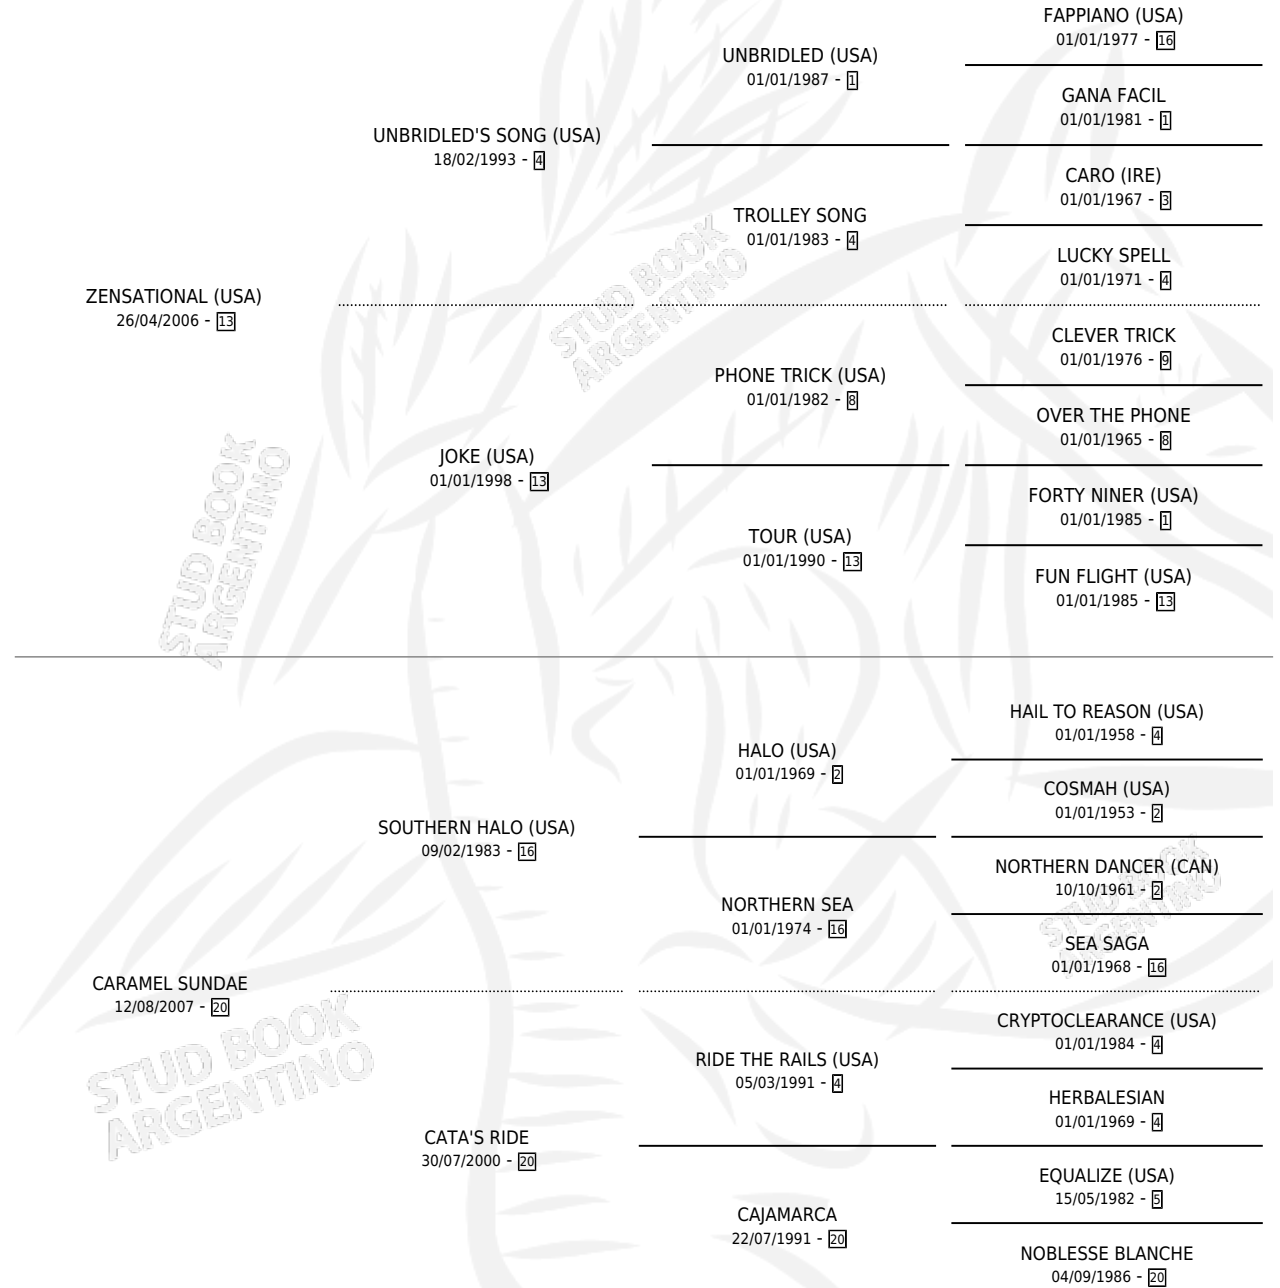

EL GRAN SIMON

por ZENSATIONAL (USA) y CAMEL SUNDÆ por SOUTHERN HALO (USA)

Argentina · Macho · Tordillo · SP · 08/07/2015
Familia 20 · Volumen 42

ESTADO

TIPIFICACIÓN SANGUÍNEA	X
TIPIFICACIÓN POR ADN	✓
PASAPORTE	✓
IDENTIFICACIÓN POR MICROCHIP	✓
REPRODUCTOR	X

Lugar de nacimiento: La Pasion
Criador: La Pasion

PEDIGREE

CAMPAÑA

Solo carreras oficiales de Argentina

POR EDAD

EDAD	CC	1°	2°	3°	4°	5°	NP	CLC	CLG	CLCG1	CLGG1	IMPORTE	GANANCIA / CC
2 AÑOS	2	1	0	0	0	0	1	1	0	0	0	\$230,000	\$115,000
3 AÑOS	2	0	0	0	0	1	1	0	0	0	0	\$7,100	\$3,550
4 AÑOS	1	0	0	0	0	0	1	0	0	0	0	\$0	\$0
TOTALES	5	1	0	0	0	1	3	1	0	0	0	\$237,100	\$47,420
%		20.0%	0.0%	0.0%	0.0%	20.0%	60.0%	20.0%	0.0%	0.0%	0.0%		