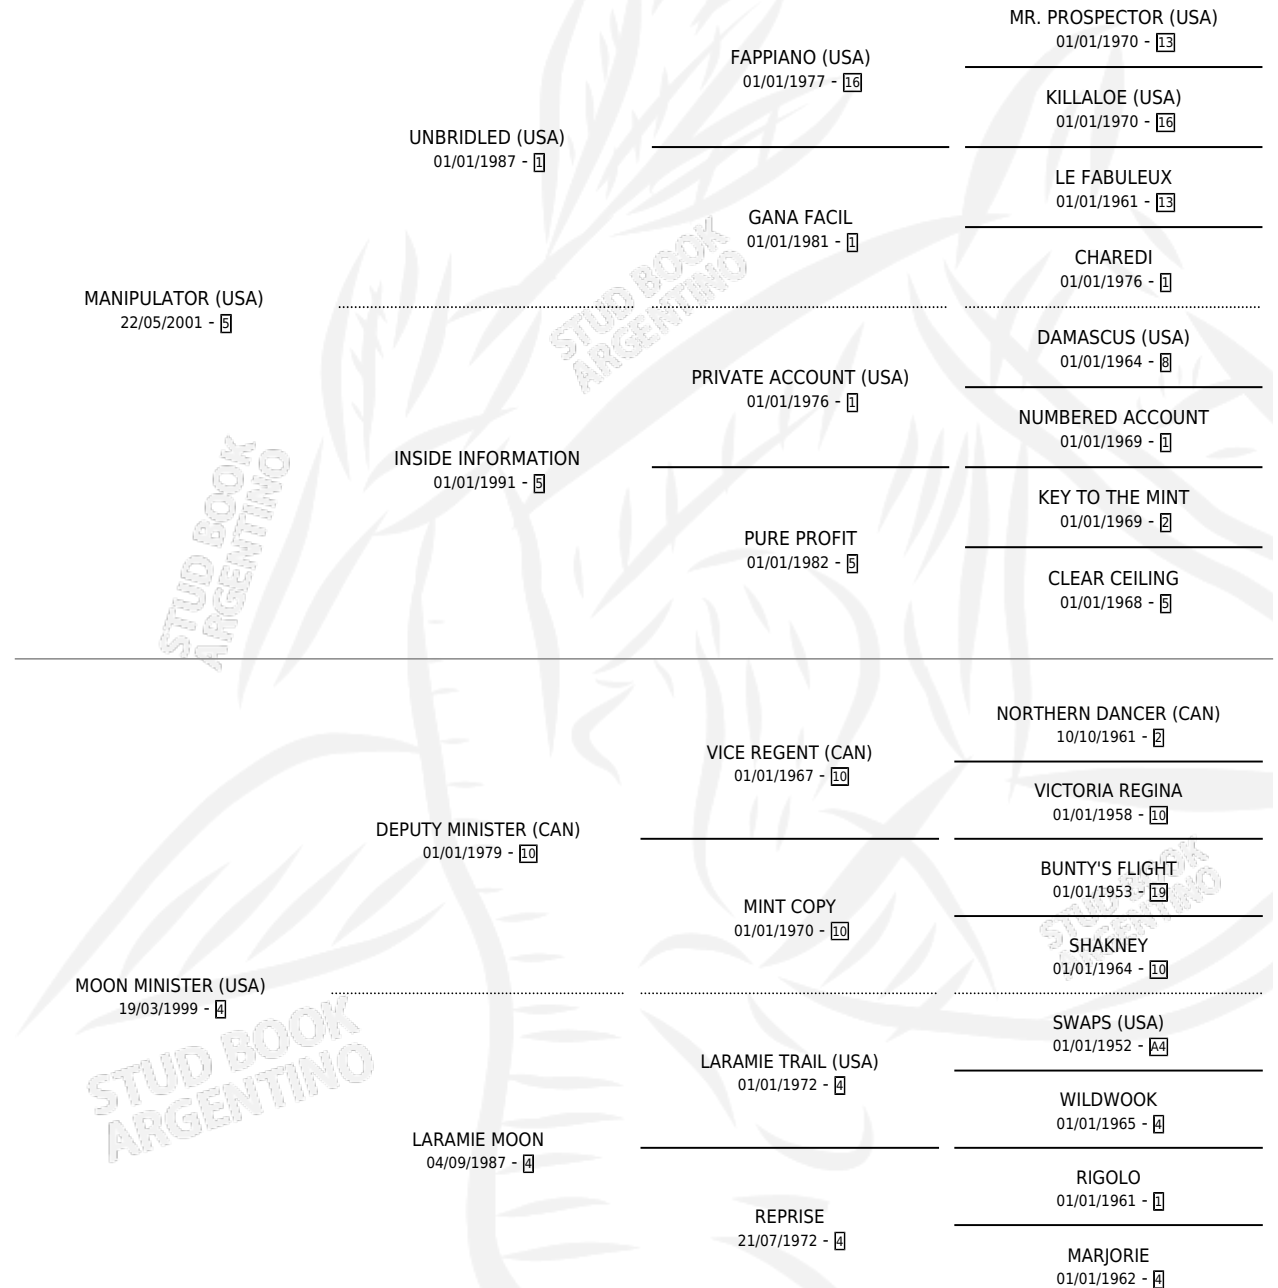

MANUCA ROSALINA

por **MANIPULATOR (USA)** y **MOON MINISTER (USA)** por
DEPUTY MINISTER (CAN)

Argentina · Hembra · Zaino · SP · 12/07/2015
Familia 4-k · Volumen 42

ESTADO

TIPIFICACIÓN SANGUÍNEA	X
TIPIFICACIÓN POR ADN	✓
PASAPORTE	✓
IDENTIFICACIÓN POR MICROCHIP	✓
REPRODUCTOR	X

Lugar de nacimiento: La Pasion
Criador: La Pasion

PEDIGREE

CAMPAÑA

Solo carreras oficiales de Argentina

POR EDAD

EDAD	CC	1°	2°	3°	4°	5°	NP	CLC	CLG	CLCG1	CLGG1	IMPORTE	GANANCIA / CC
2 AÑOS	6	0	2	1	1	0	2	0	0	0	0	\$143,966	\$23,994
3 AÑOS	6	2	1	0	2	1	0	3	1	2	1	\$1,392,690	\$232,115
4 AÑOS	3	0	1	1	1	0	0	3	0	0	0	\$406,500	\$135,500
5 AÑOS	1	0	0	0	0	0	1	1	0	0	0	\$0	\$0
TOTALES	16	2	4	2	4	1	3	7	1	2	1	\$1,943,156	\$121,447
%		12.5%	25.0%	12.5%	25.0%	6.3%	18.8%	43.8%	14.3%	28.6%	50.0%		