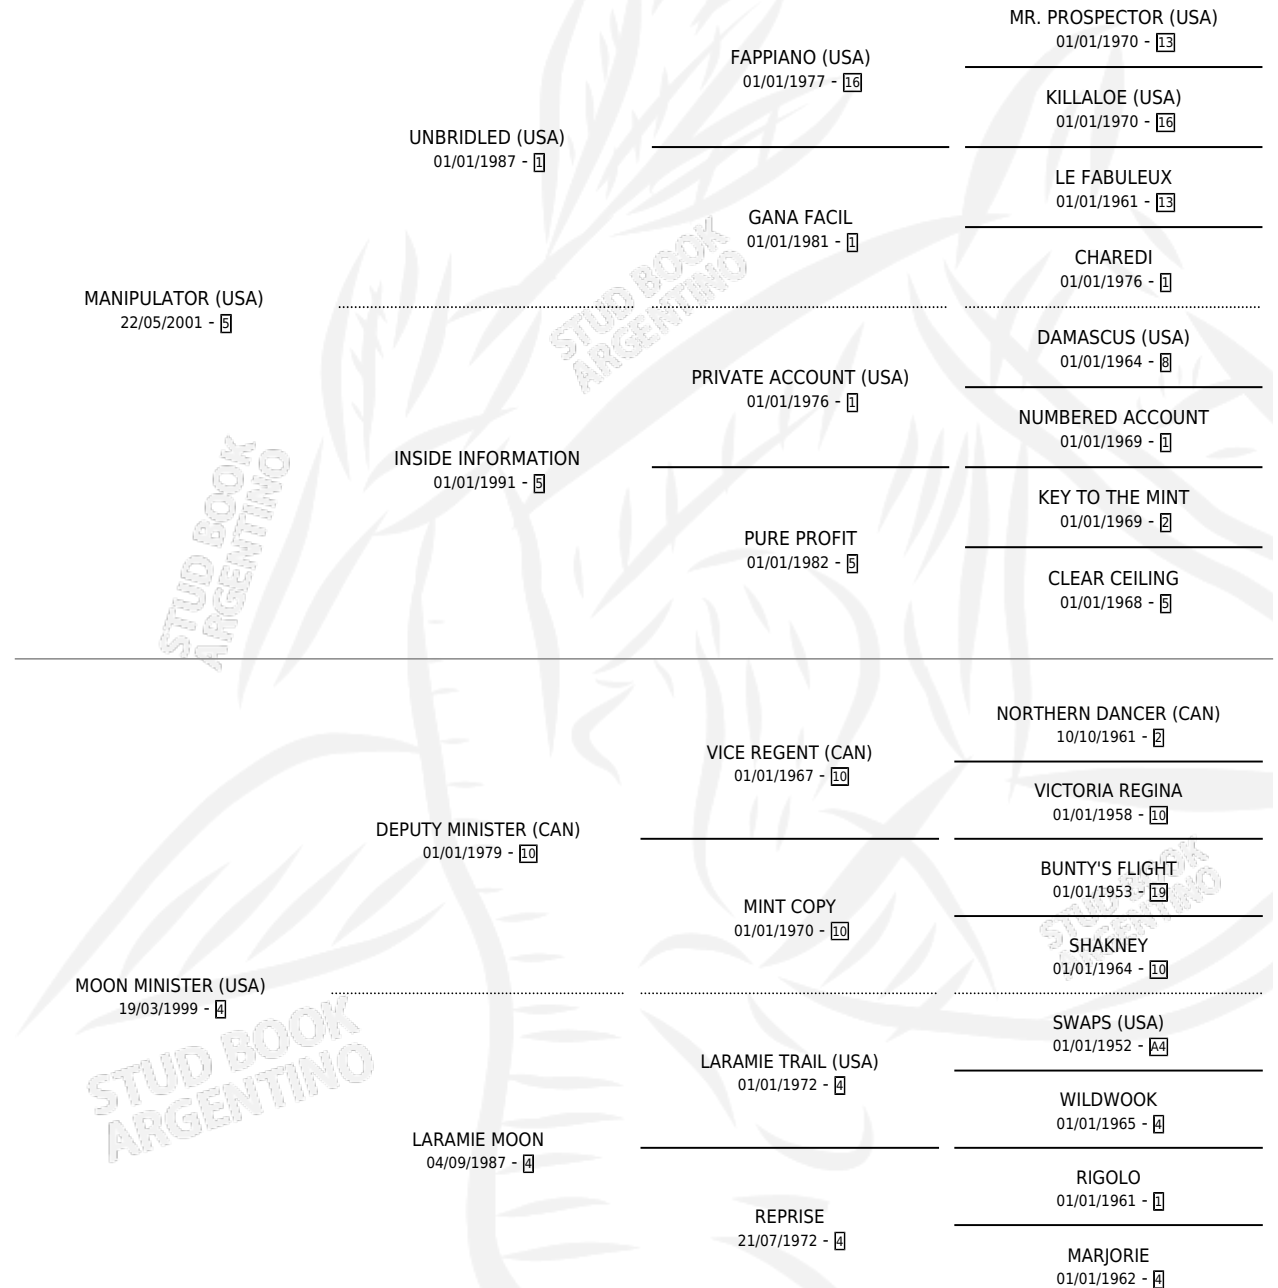

MANUCA ROSALINA

por **MANIPULATOR (USA)** y **MOON MINISTER (USA)** por
DEPUTY MINISTER (CAN)

Argentina · Hembra · Zaino · SP · 12/07/2015
Familia 4-k · Volumen 42

ESTADO

TIPIFICACIÓN SANGUÍNEA	X
TIPIFICACIÓN POR ADN	✓
PASAPORTE	✓
IDENTIFICACIÓN POR MICROCHIP	✓
REPRODUCTOR	X

Lugar de nacimiento: La Pasion
Criador: La Pasion

PEDIGREE

~

CAMPAÑA

Solo carreras oficiales de Argentina

POR EDAD

EDAD	CC	1°	2°	3°	4°	5°	NP	CLC	CLG	CLCG1	CLGG1	IMPORTE	GANANCIA / CC
2 AÑOS	6	0	2	1	1	0	2	0	0	0	0	\$143,966	\$23,994
3 AÑOS	6	2	1	0	2	1	0	3	1	2	1	\$1,392,690	\$232,115
4 AÑOS	3	0	1	1	1	0	0	3	0	0	0	\$406,500	\$135,500
5 AÑOS	1	0	0	0	0	0	1	1	0	0	0	\$0	\$0
TOTALES	16	2	4	2	4	1	3	7	1	2	1	\$1,943,156	\$121,447
%		12.5%	25.0%	12.5%	25.0%	6.3%	18.8%	43.8%	14.3%	28.6%	50.0%		