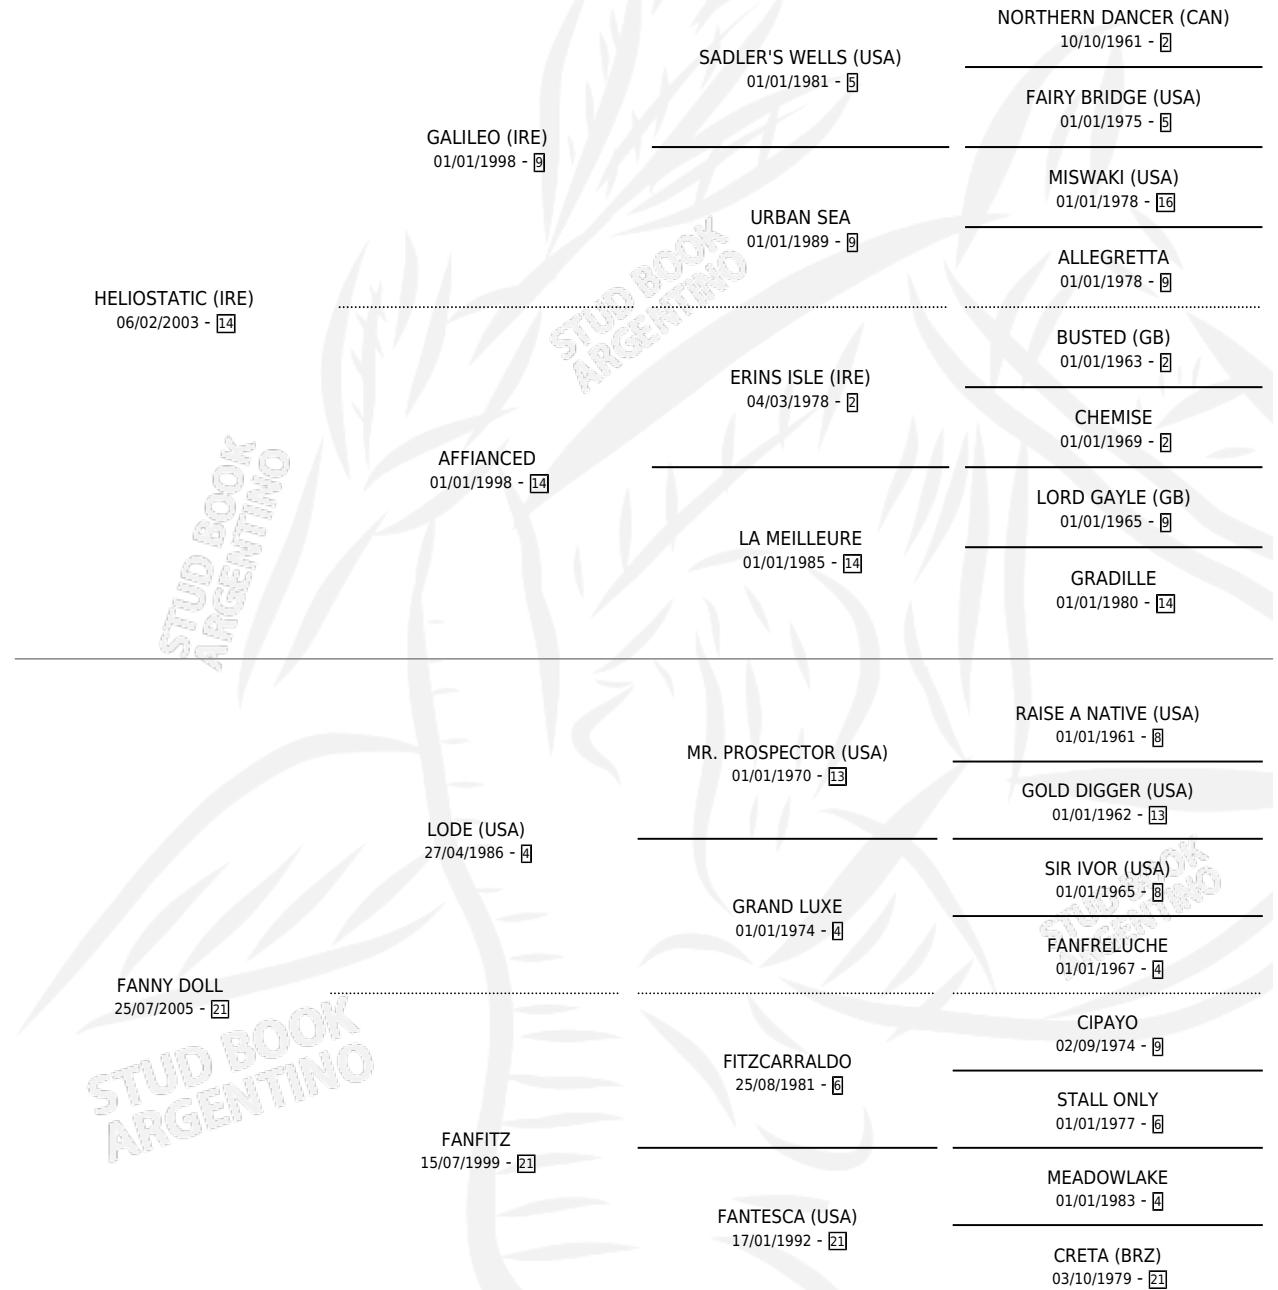

FANCIFUL

por **HELIOSTATIC (IRE)** y **FANNY DOLL** por **LODE (USA)**

Argentina · Hembra · Alazan · SP · 23/07/2015
Familia 21 · Volumen 42

ESTADO

TIPIFICACIÓN SANGUÍNEA	X
TIPIFICACIÓN POR ADN	✓
PASAPORTE	✓
IDENTIFICACIÓN POR MICROCHIP	✓
REPRODUCTOR	✓

Lugar de nacimiento: Santa Maria De Araras
Criador: Santa Maria De Araras

~

HIJOS

	MACHOS	HEMBRAS
3 NACIERON	1	2
SIN ACTUACIONES		

PEDIGREE

~

CAMPAÑA

Solo carreras oficiales de Argentina