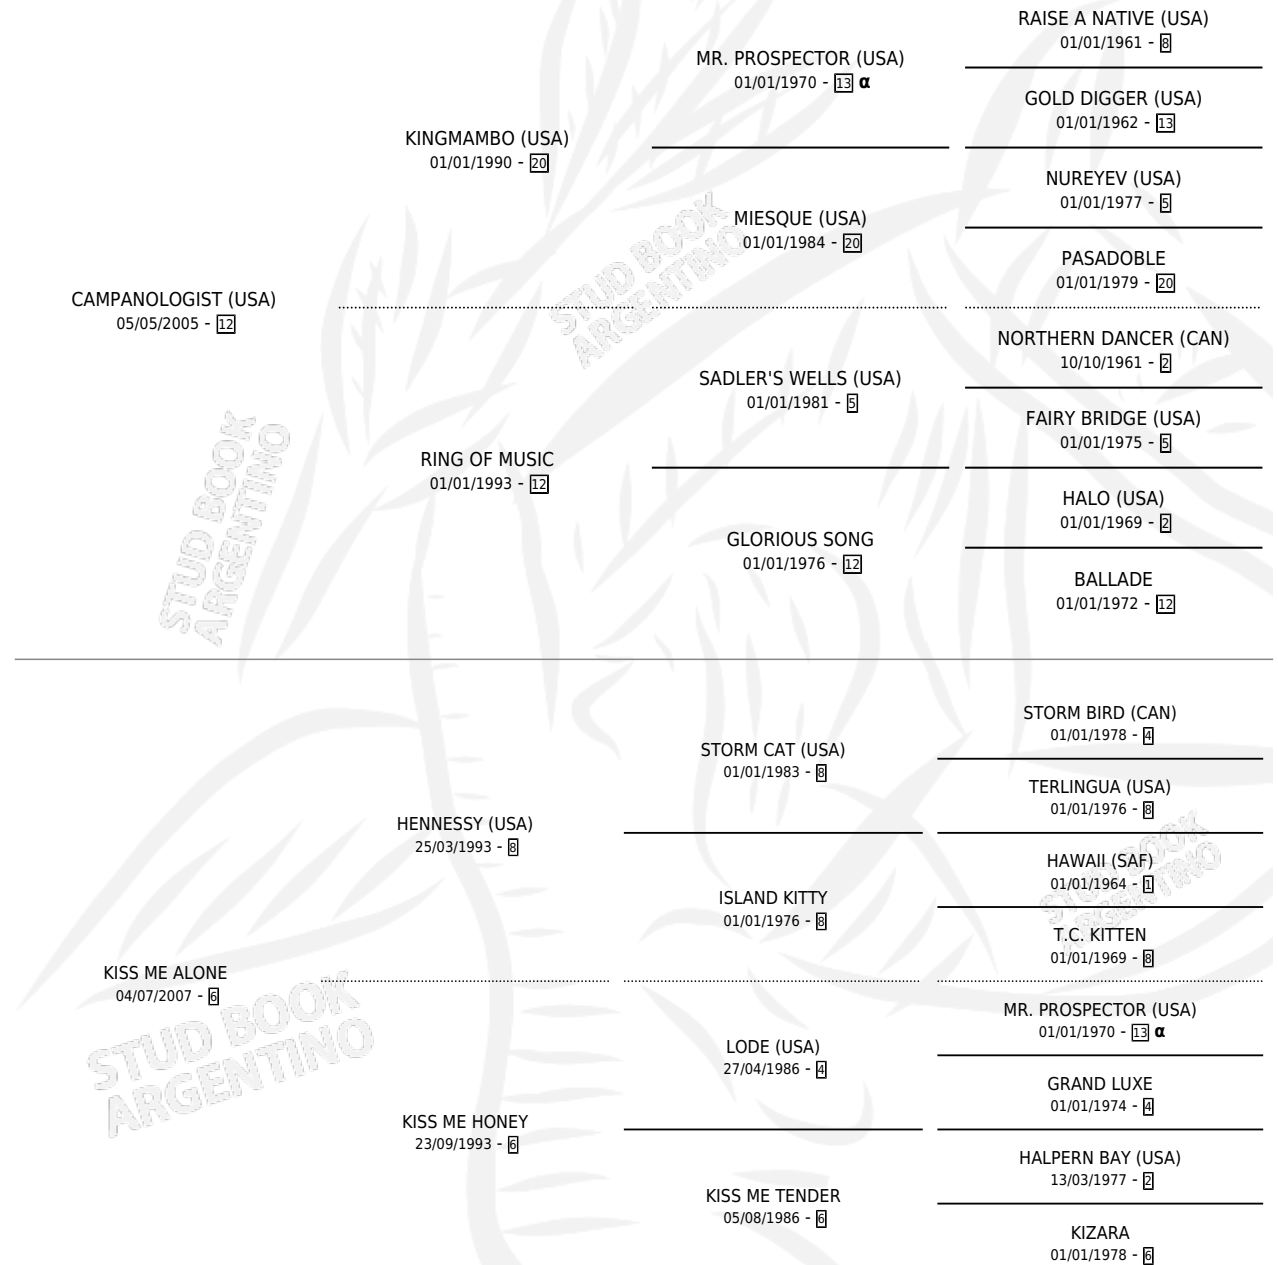

Lugar de nacimiento: Santa Maria De Araras
Criador: Santa Maria De Araras

~

HIJOS

	MACHOS	HEMBRAS
2 NACIERON	2	0
SIN ACTUACIONES		

PEDIGREE

INBREEDING : α

CAMPAÑA

Solo carreras oficiales de Argentina

Ganadora de 3 carreras en San Isidro - \$530,800, a los 3 y 5 años.

POR DISTANCIA

HIPODROMO	CC	1°	2°	3°	4°	5°	NP	CLC	CLG	CLCG1	CLGG1	IMPORTE
LA PLATA	1	0	0	0	0	0	1	0	0	0	0	\$0
1300 MTS	1	0	0	0	0	0	1	0	0	0	0	\$0
SAN ISIDRO	16	3	0	2	2	3	6	0	0	0	0	\$429,300
1400 MTS	7	2	0	0	1	1	3	0	0	0	0	\$174,550
1600 MTS	4	0	0	1	1	1	1	0	0	0	0	\$58,000
1200 MTS	5	1	0	1	0	1	2	0	0	0	0	\$196,750
PALERMO	3	0	0	2	0	0	1	0	0	0	0	\$101,500
1600 MTS	1	0	0	0	0	0	1	0	0	0	0	\$0
1400 MTS	1	0	0	1	0	0	0	0	0	0	0	\$29,000
1000 MTS	1	0	0	1	0	0	0	0	0	0	0	\$72,500