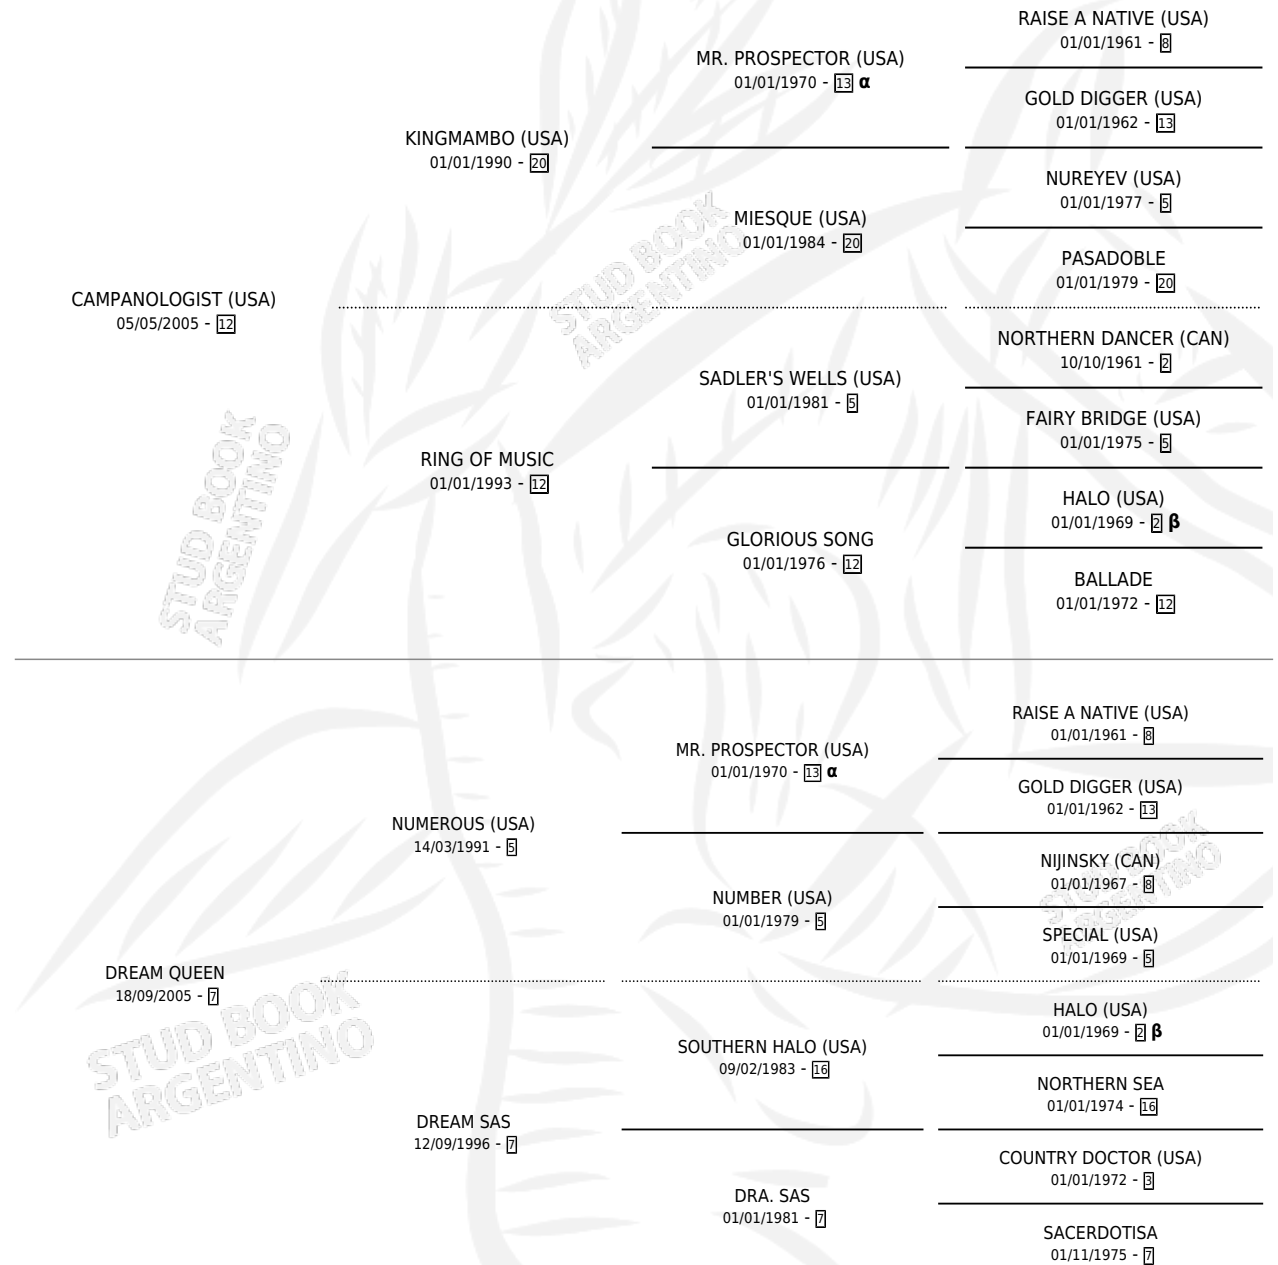

# DRAMBUIE

por **CAMPANOLOGIST (USA)** y **DREAM QUEEN** por **NUMEROUS (USA)**

Argentina · Macho · Alazan · SP · 20/07/2015  
Familia 7 · Volumen 42

## ESTADO

TIPIFICACIÓN SANGUÍNEA	X
TIPIFICACIÓN POR ADN	✓
PASAPORTE	✓
IDENTIFICACIÓN POR MICROCHIP	✓
REPRODUCTOR	X

**Lugar de nacimiento:** Santa Maria De Araras  
**Criador:** Santa Maria De Araras

## PEDIGREE

INBREEDING : **α,β**