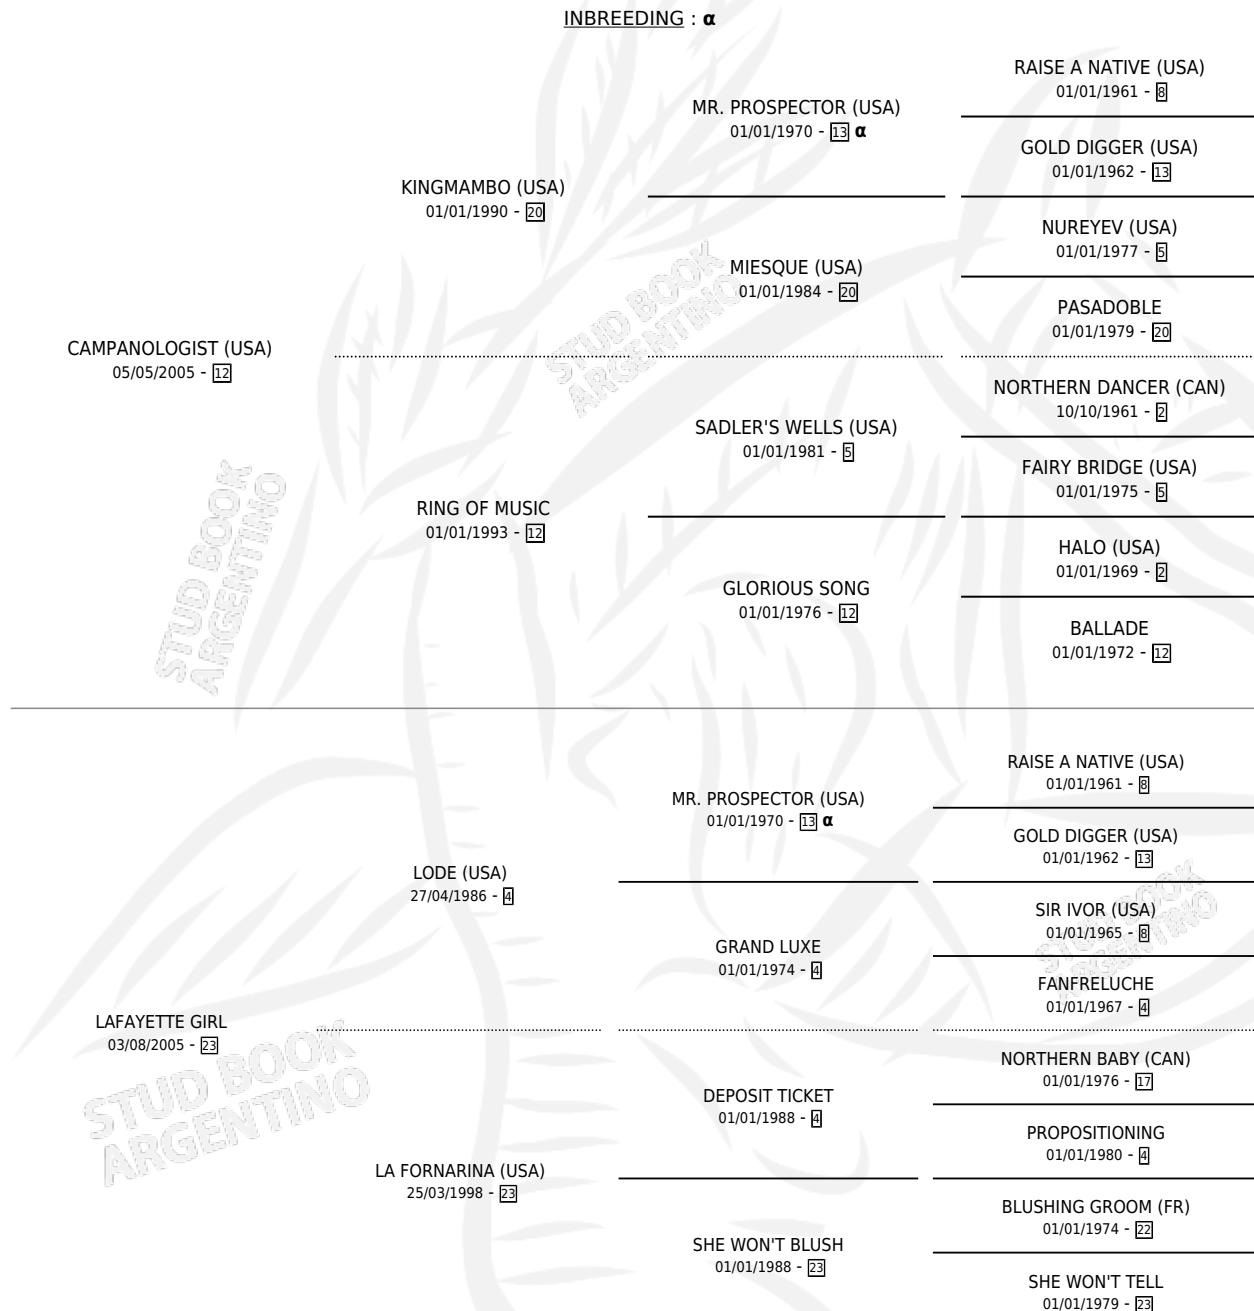

LA PETITE LILI

por **CAMPANOLOGIST (USA)** y **LAFAYETTE GIRL** por **LODE (USA)**

Argentina · Hembra · Zaino Doradillo · SP · 18/07/2015
Familia 23-b · Volumen 42

ESTADO

TIPIFICACIÓN SANGUÍNEA	X
TIPIFICACIÓN POR ADN	✓
PASAPORTE	✓
IDENTIFICACIÓN POR MICROCHIP	✓
REPRODUCTOR	✓

Lugar de nacimiento: Santa Maria De Araras
Criador: Santa Maria De Araras

~

HIJOS

	MACHOS	HEMBRAS
1 NACIERON	1	0
1 CORRIERON	1	0
1 GANARON	1	0
0 GANADORES CL	0 GANADORES GR	0 GANADORES G1

PEDIGREE

INBREEDING : α

CAMPAÑA

Solo carreras oficiales de Argentina

POR EDAD

EDAD	CC	1°	2°	3°	4°	5°	NP	CLC	CLG	CLCG1	CLGG1	IMPORTE	GANANCIA / CC
3 AÑOS	4	0	0	1	1	0	2	0	0	0	0	\$29,100	\$7,275
4 AÑOS	8	1	0	1	2	1	3	0	0	0	0	\$121,350	\$15,169
TOTALES	12	1	0	2	3	1	5	0	0	0	0	\$150,450	\$12,538
%		8.3%	0.0%	16.7%	25.0%	8.3%	41.7%	0.0%	0.0%	0.0%	0.0%		