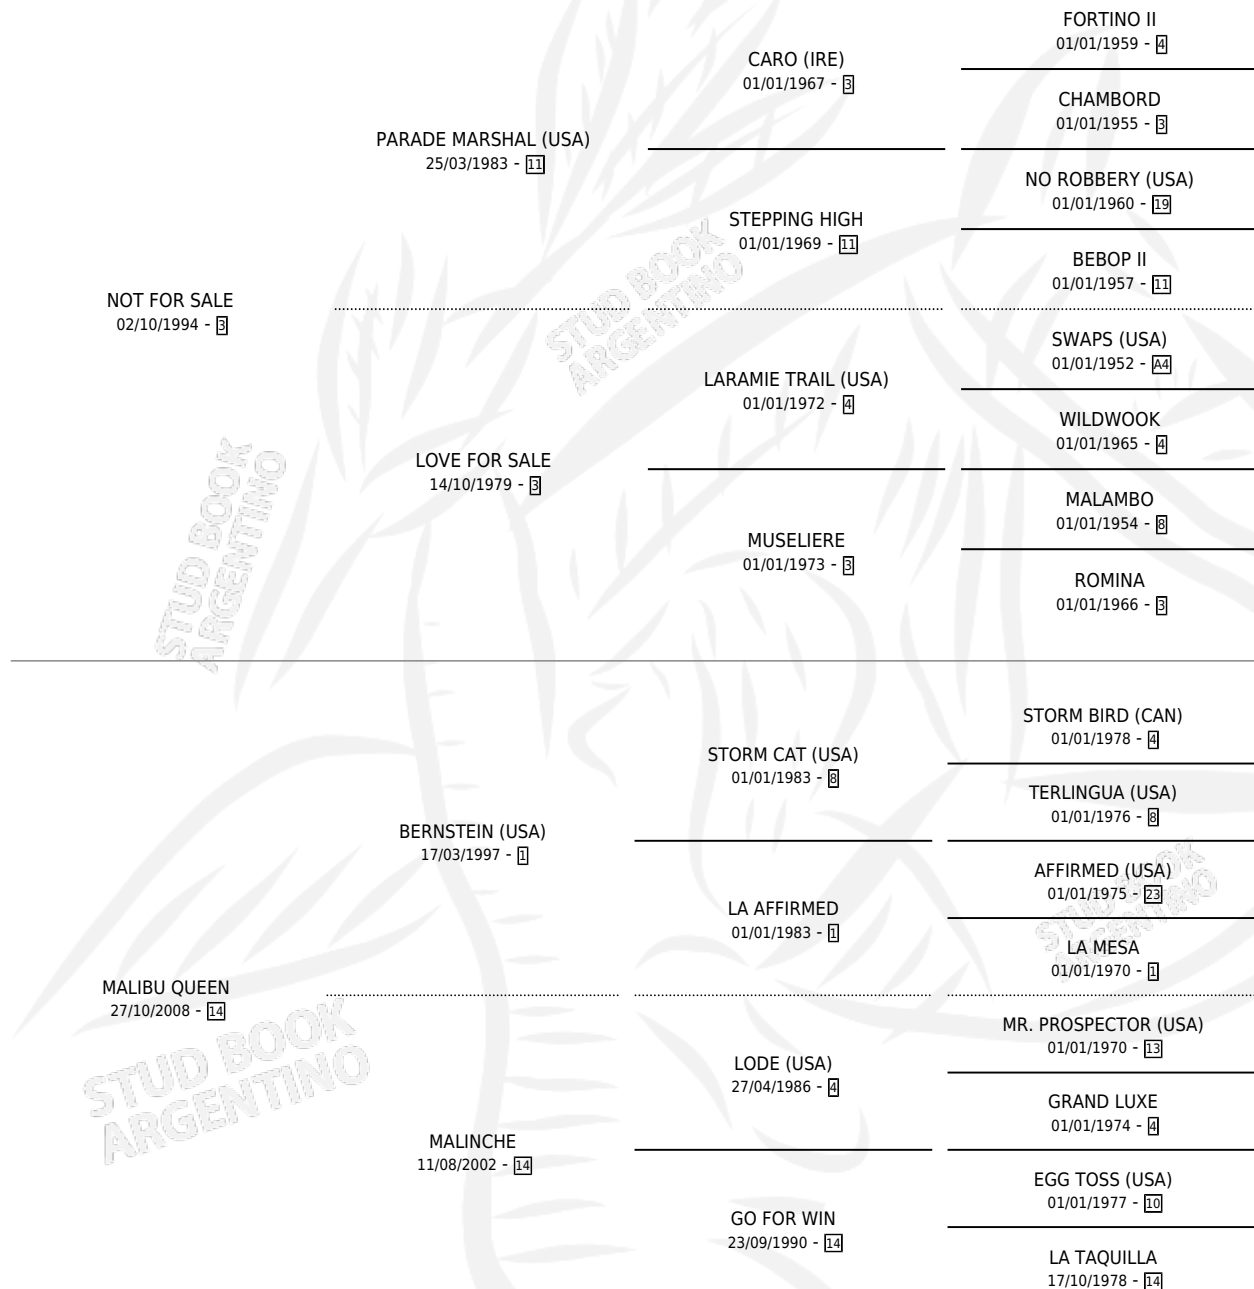

MANDRAKE

por NOT FOR SALE y MALIBU QUEEN por BERNSTEIN (USA)

Argentina · Macho · Zaino · SP · 13/07/2015
Familia 14 · Volumen 42

ESTADO

TIPIFICACIÓN SANGUÍNEA	X
TIPIFICACIÓN POR ADN	✓
PASAPORTE	✓
IDENTIFICACIÓN POR MICROCHIP	✓
REPRODUCTOR	X

Lugar de nacimiento: Santa Maria De Araras
Criador: Santa Maria De Araras

PEDIGREE

EXPORTACIÓN / IMPORTACIÓN

FECHA	MOVIMIENTO	PAÍS
05/03/2020	EXPORTADO	SINGAPUR

~

CAMPAÑA

Solo carreras oficiales de Argentina