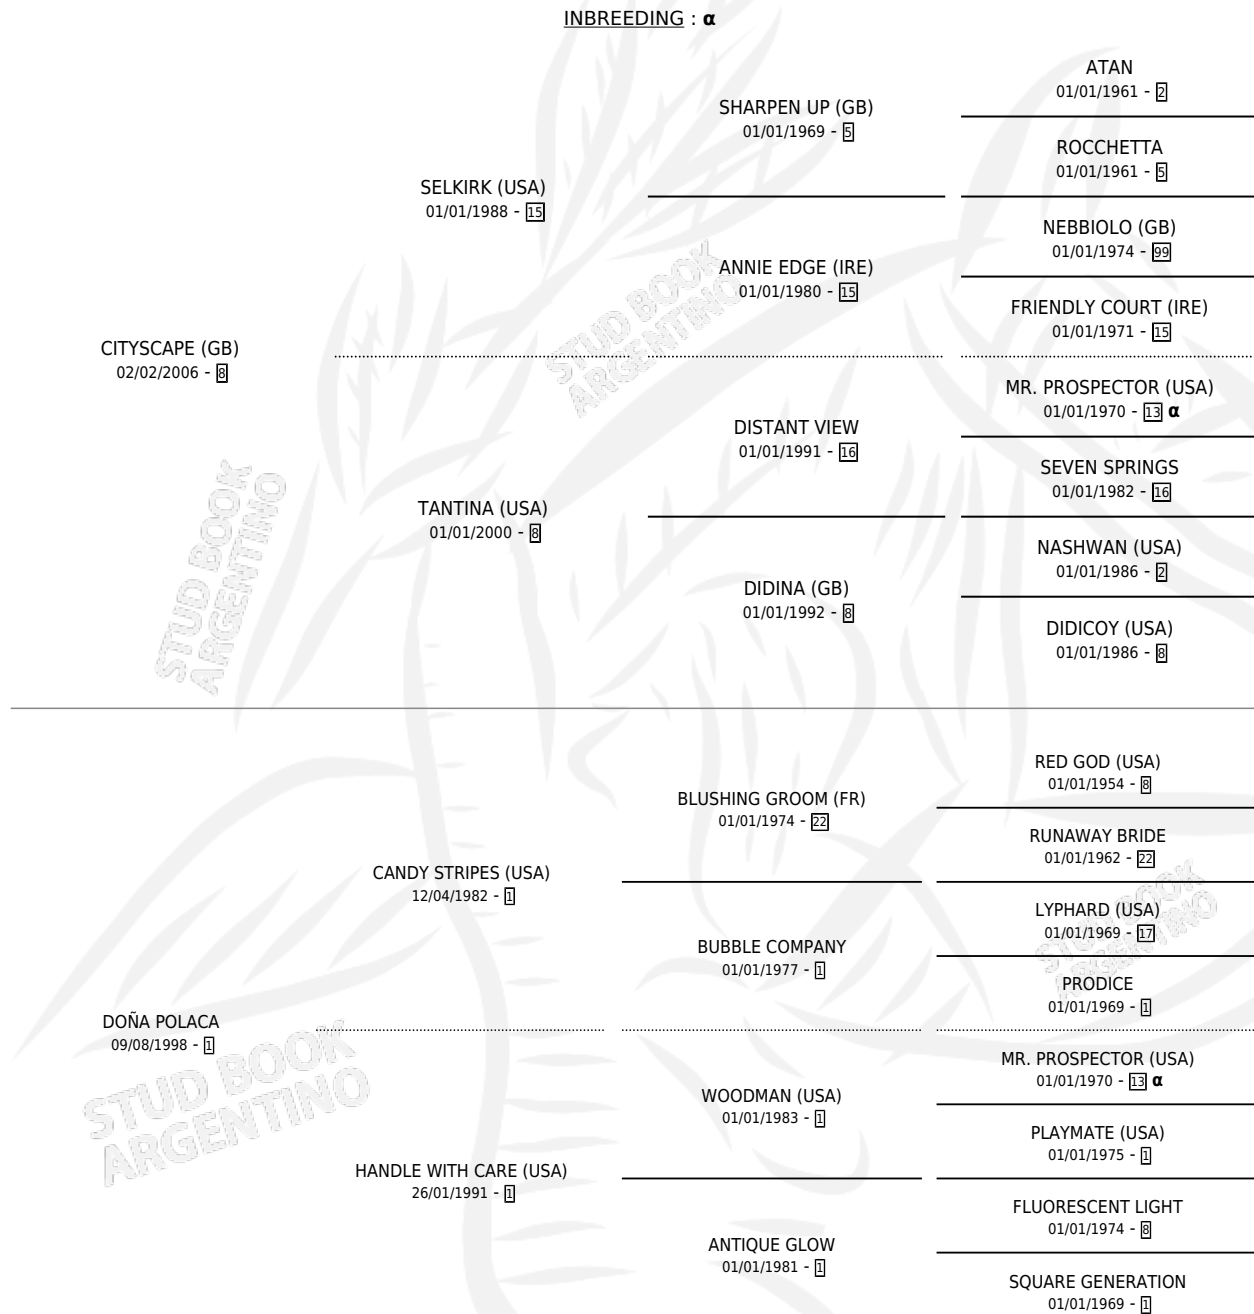

DOÑA LAMPARA

por CITYSCAPE (GB) y DOÑA POLACA por CANDY STRIPES (USA)

PEDIGREE

Argentina · Hembra · Alazan · SP · 29/07/2015
Familia 1-c · Volumen 42

ESTADO

TIPIFICACIÓN SANGUÍNEA	X
TIPIFICACIÓN POR ADN	✓
PASAPORTE	✓
IDENTIFICACIÓN POR MICROCHIP	✓
REPRODUCTOR	✓

Lugar de nacimiento: San Benito
Criador: San Benito

~

HIJOS

	MACHOS	HEMBRAS
5 NACIERON	2	3
2 CORRIERON	0	2
1 GANARON	0	1
0 GANADORES CL	0 GANADORES GR	0 GANADORES G1

INBREEDING : α

CAMPAÑA

Solo carreras oficiales de Argentina

Ganadora en San Isidro - \$425,525, a los 3 años.

POR DISTANCIA

HIPODROMO	CC	1°	2°	3°	4°	5°	NP	CLC	CLG	CLCG1	CLGG1	IMPORTE
SAN ISIDRO	9	1	3	2	0	1	2	1	0	0	0	\$425,525
2000 MTS	4	1	2	0	0	0	1	0	0	0	0	\$274,200
1800 MTS	1	0	0	0	0	0	1	1	0	0	0	\$33,600
1600 MTS	4	0	1	2	0	1	0	0	0	0	0	\$117,725

SERVICIOS

Servicios 5 / Nacimientos 5 / Efectividad 100%

PADRILLO	PRODUCTO	CRIADOR	1ER SERVICIO	ÚLTIMO SERVICIO
IVAR (BRZ)	DON PACHORRO (M Z, 16/10/2025)	SAN BENITO	18/10/2024	04/11/2024
SATONO FLAG (JPN)	DON PANKO (M Z, 10/10/2024)	SAN BENITO	27/10/2023	27/10/2023
IL CAMPIONE (CHI)	DOÑA PALTA (H Z, 05/10/2023)	SAN BENITO	28/10/2022	28/10/2022
COSMIC TRIGGER	DOÑA PASION (H A, 06/10/2022)	SAN BENITO	27/09/2021	02/11/2021
FORGE (GB)	DOÑA PAELLA (H Z, 22/08/2021)	SAN BENITO	24/09/2020	24/09/2020