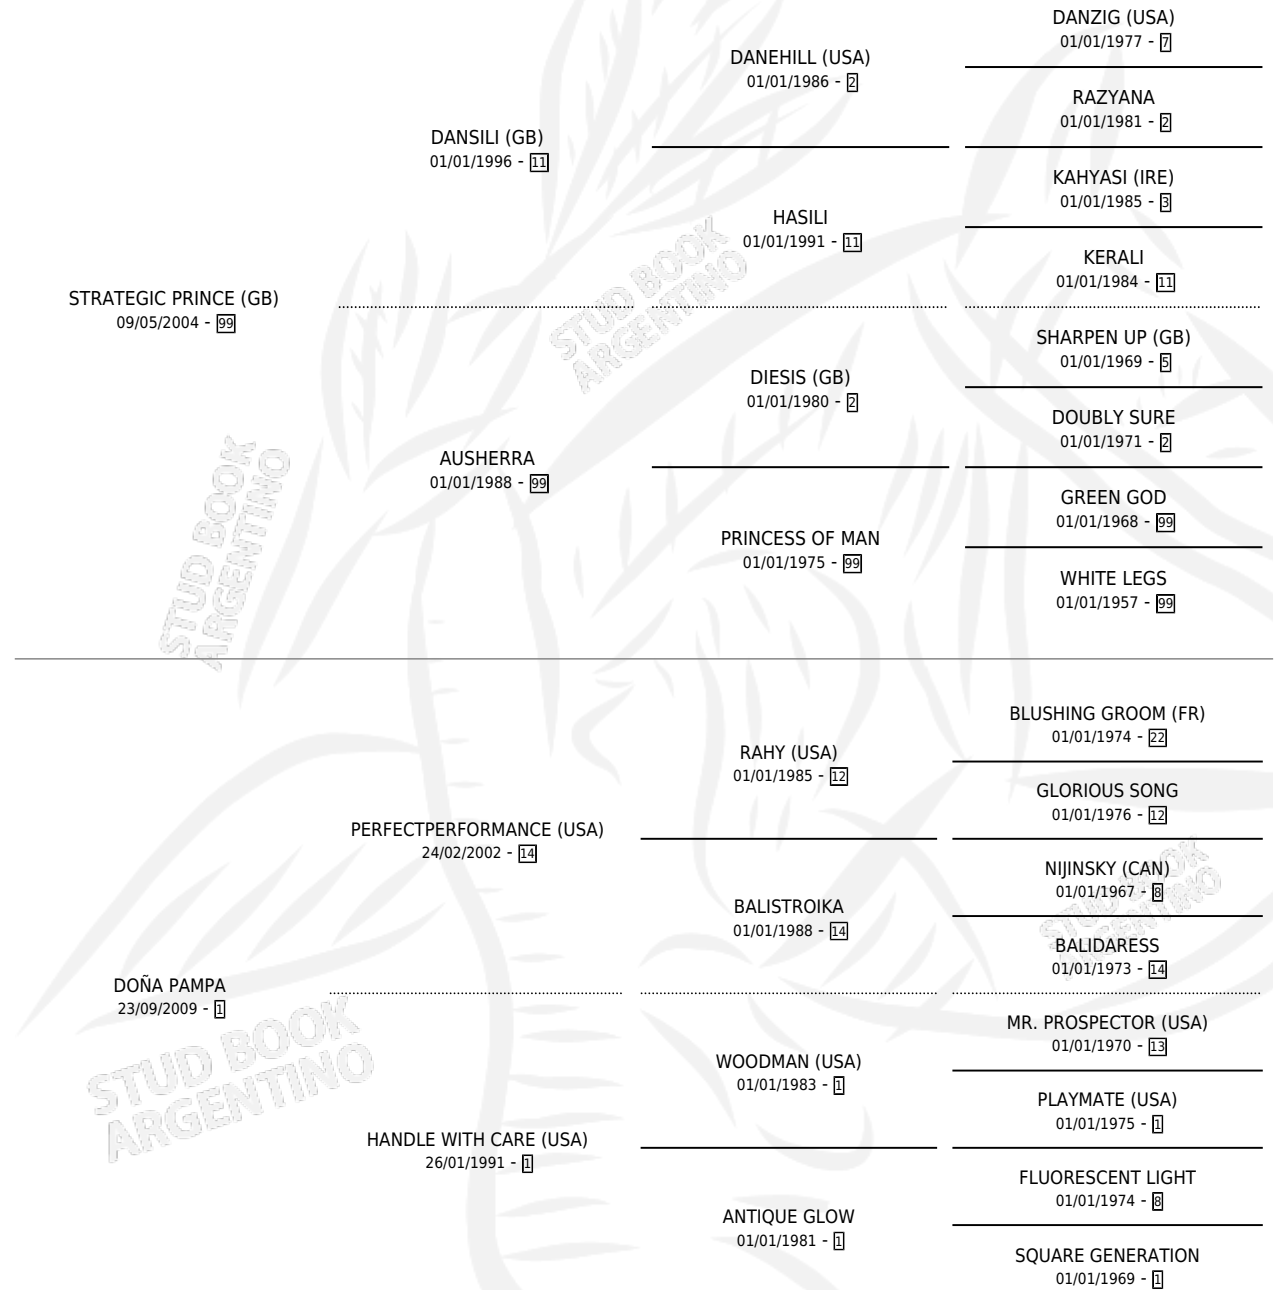

DON PATRONCITO

por **STRATEGIC PRINCE (GB)** y **DOÑA PAMPA** por **PERFECTPERFORMANCE (USA)**

Argentina · Macho · Alazan · SP · 30/07/2015
Familia 1-c · Volumen 42

ESTADO

TIPIFICACIÓN SANGUÍNEA	X
TIPIFICACIÓN POR ADN	✓
PASAPORTE	✓
IDENTIFICACIÓN POR MICROCHIP	✓
REPRODUCTOR	X

Lugar de nacimiento: San Benito
Criador: San Benito

PEDIGREE