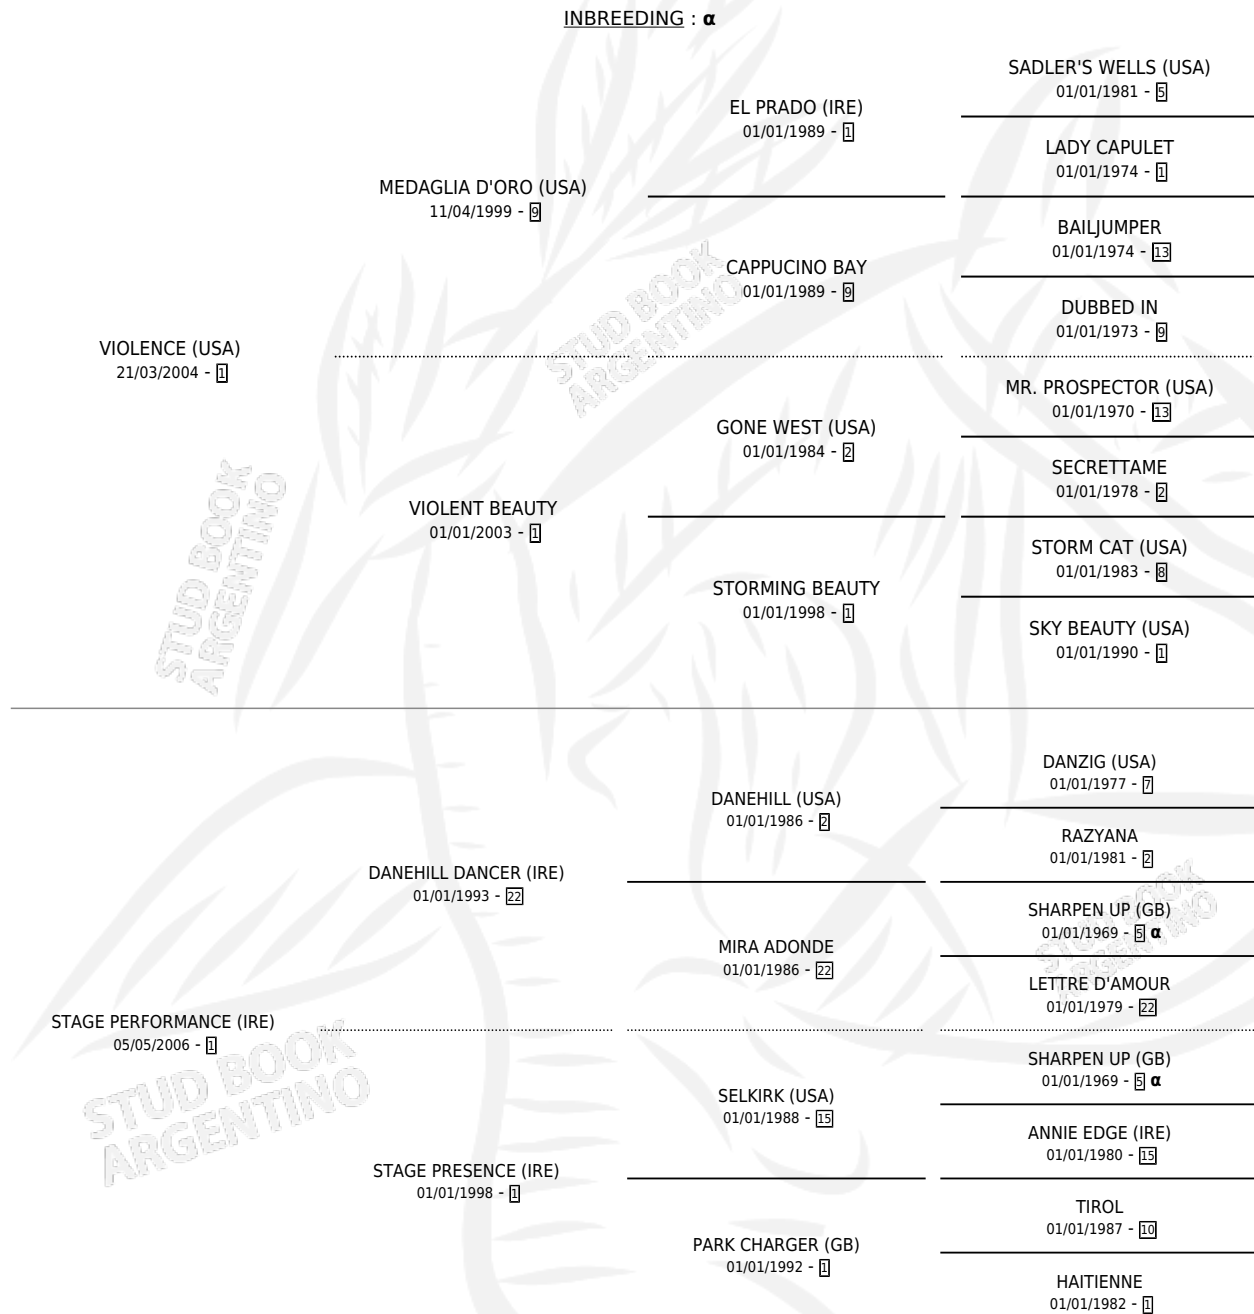

## PEDIGREE

por **VIOLENCE (USA)** y **STAGE PERFORMANCE (IRE)** por **DANEHILL DANCER (IRE)**

INBREEDING :  $\alpha$

Argentina · Hembra · Zaino · SP · 23/07/2015  
Familia 1 · Volumen 42

### ESTADO

TIPIFICACIÓN SANGUÍNEA	X
TIPIFICACIÓN POR ADN	✓
PASAPORTE	✓
IDENTIFICACIÓN POR MICROCHIP	✓
REPRODUCTOR	✓

**Lugar de nacimiento:** La Pasion  
**Criador:** La Pasion

~

### HIJOS

	MACHOS	HEMBRAS
2 NACIERON	2	0
2 CORRIERON	2	0
1 GANARON	1	0
<b>0</b> GANADORES <b>CL</b>	<b>0</b> GANADORES <b>GR</b>	<b>0</b> GANADORES <b>G1</b>

S

mientos 2 / Efectividad 100%

PADRILLO	PRODUCTO	CRIADOR	1ER SERVICIO	ÚLTIMO SERVICIO
GALANAZO	GALAN LOVE (M Z, 29/07/2020)	HARAS TEFI S.A.	21/08/2019	23/08/2019
VASTAGO SALVAJE	TUESDAY (M Z, 23/08/2019)	HARAS TEFI S.A.	31/08/2018	31/08/2018