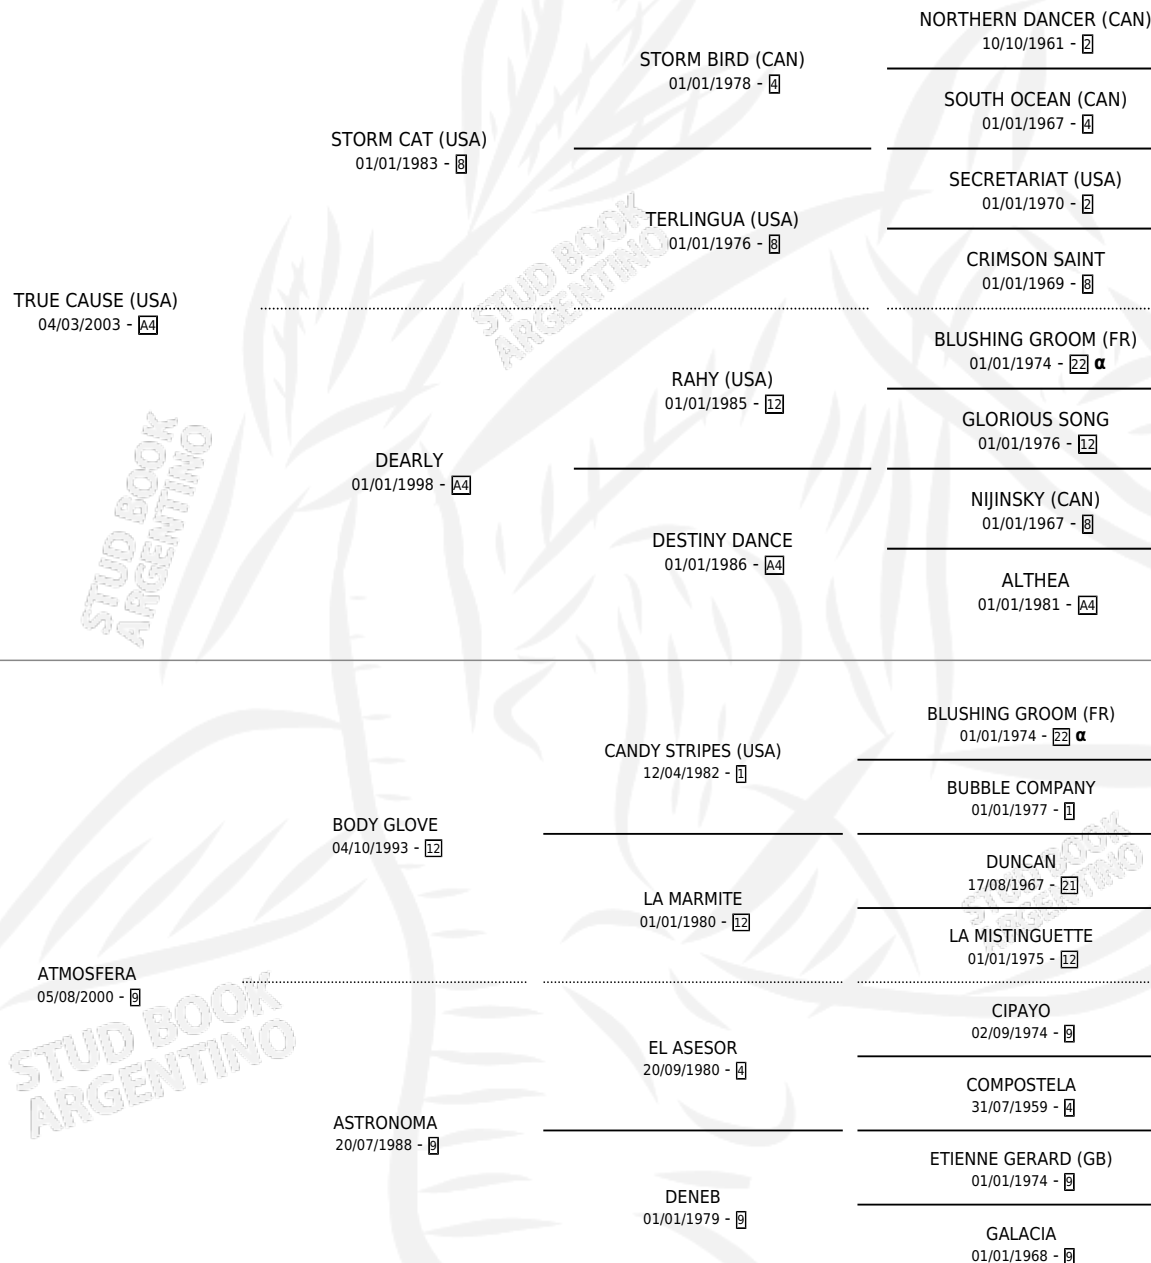

TRUE DREAM

por **TRUE CAUSE (USA)** y **ATMOSFERA** por **BODY GLOVE**

Argentina · Hembra · Zaino · SP · 08/07/2015
Familia 9-g · Volumen 42

ESTADO

TIPIFICACIÓN SANGUÍNEA	X
TIPIFICACIÓN POR ADN	✓
PASAPORTE	✓
IDENTIFICACIÓN POR MICROCHIP	✓
REPRODUCTOR	✓

Lugar de nacimiento: Don Yayo

Criador: Donovan Cornelio Guillermo y Solveyra Maria Isabel

~

HIJOS

	MACHOS	HEMBRAS
3 NACIERON	1	2
2 CORRIERON	1	1
1 GANARON	0	1
0 GANADORES CL	0 GANADORES GR	0 GANADORES G1

PEDIGREE

INBREEDING : α

S

mientos 3 / Efectividad 42.86%

PADRILLO	PRODUCTO	CRIADOR	1ER SERVICIO	ÚLTIMO SERVICIO
EMOTION ORPEN	∅		06/09/2025	29/09/2025
TRUE DREAM	∅		29/10/2024	29/10/2024
Datos oficiales del Stud Book Argentino			23/08/2023	20/10/2023
NICHOLAS	∅		26/11/2021	26/11/2021
Document generated el 05/05/2026				
NICHOLAS	∅		26/11/2021	26/11/2021
studbook.org.ar				
PORTAL DEL ALTO	PORTAL DE BELEN (H Z, 30/10/2021)	DONOVAN CORNELIO GUILLERMO SOLVEYRA MARIA ISABEL	31/10/2020	19/11/2020
LENOVO	LENOVO DREAM (H A, 06/10/2020)	DONOVAN CORNELIO GUILLERMO SOLVEYRA MARIA ISABEL	19/10/2019	19/10/2019
VALID STRIPES	GOOD VALID (M Z, 18/09/2019)	DONOVAN CORNELIO GUILLERMO SOLVEYRA MARIA ISABEL	22/09/2018	22/09/2018