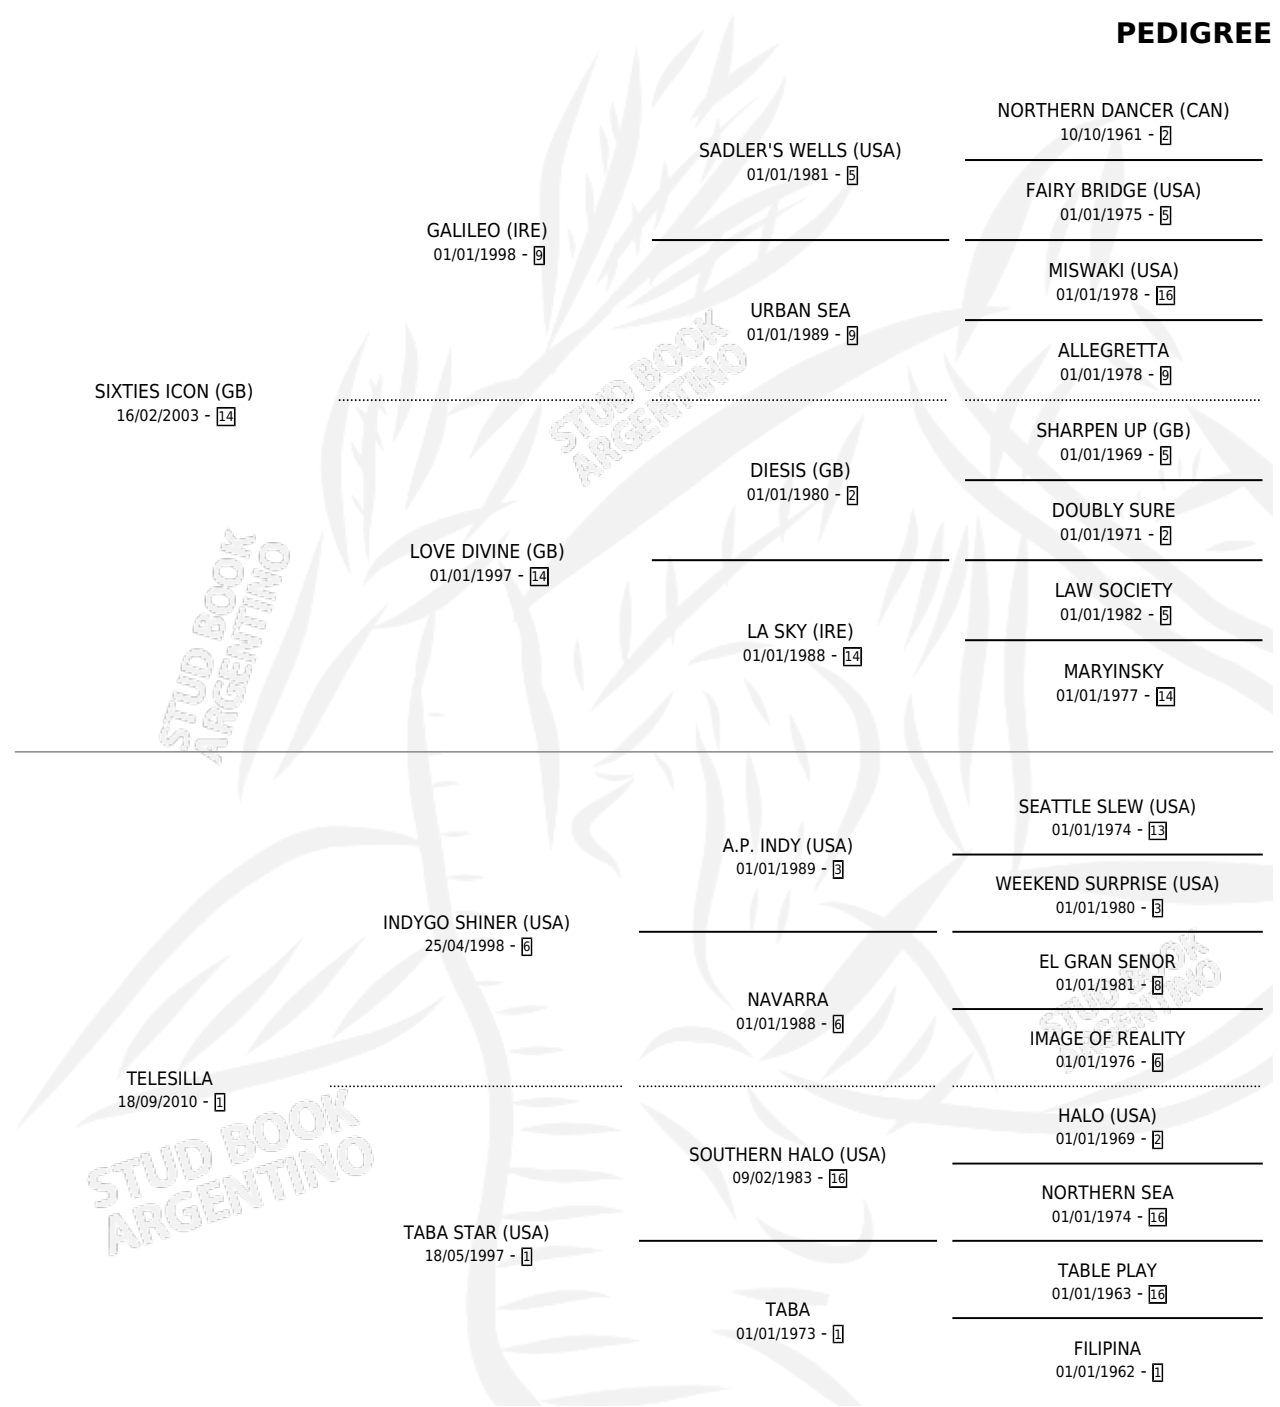

TELEPEAJE

por **SIXTIES ICON (GB)** y **TELESILLA** por **INDYGO SHINER (USA)**

Argentina · Macho · Zaino · SP · 17/07/2015
Familia 1-s · Volumen 42

ESTADO

TIPIFICACIÓN SANGUÍNEA	X
TIPIFICACIÓN POR ADN	✓
PASAPORTE	✓
IDENTIFICACIÓN POR MICROCHIP	✓
REPRODUCTOR	X

Lugar de nacimiento: La Pasion
Criador: La Pasion

PEDIGREE

CAMPAÑA

Solo carreras oficiales de Argentina

POR EDAD

EDAD	CC	1°	2°	3°	4°	5°	NP	CLC	CLG	CLCG1	CLGG1	IMPORTE	GANANCIA / CC
3 AÑOS	5	1	0	2	1	1	0	1	0	0	0	\$102,769	\$20,554
4 AÑOS	2	0	0	0	0	0	2	0	0	0	0	\$0	\$0
TOTALES	7	1	0	2	1	1	2	1	0	0	0	\$102,769	\$14,681
%		14.3%	0.0%	28.6%	14.3%	14.3%	28.6%	14.3%	0.0%	0.0%	0.0%		

Ganador en La Punta - \$102,769, a los 3 años, incluso 3ro P. de Productos (C).

POR DISTANCIA

HIPODROMO	CC	1°	2°	3°	4°	5°	NP	CLC	CLG	CLCG1	CLGG1	IMPORTE
LA PUNTA	7	1	0	2	1	1	1	0	0	0	0	\$102,769
1400 MTS	3	0	0	1	0	0	1	0	0	0	0	\$10,888
1200 MTS	1	1	0	0	0	0	0	0	0	0	0	\$72,450
1600 MTS	2	0	0	1	1	0	0	0	0	0	0	\$17,041
1300 MTS	1	0	0	0	0	1	0	0	0	0	0	\$2,390