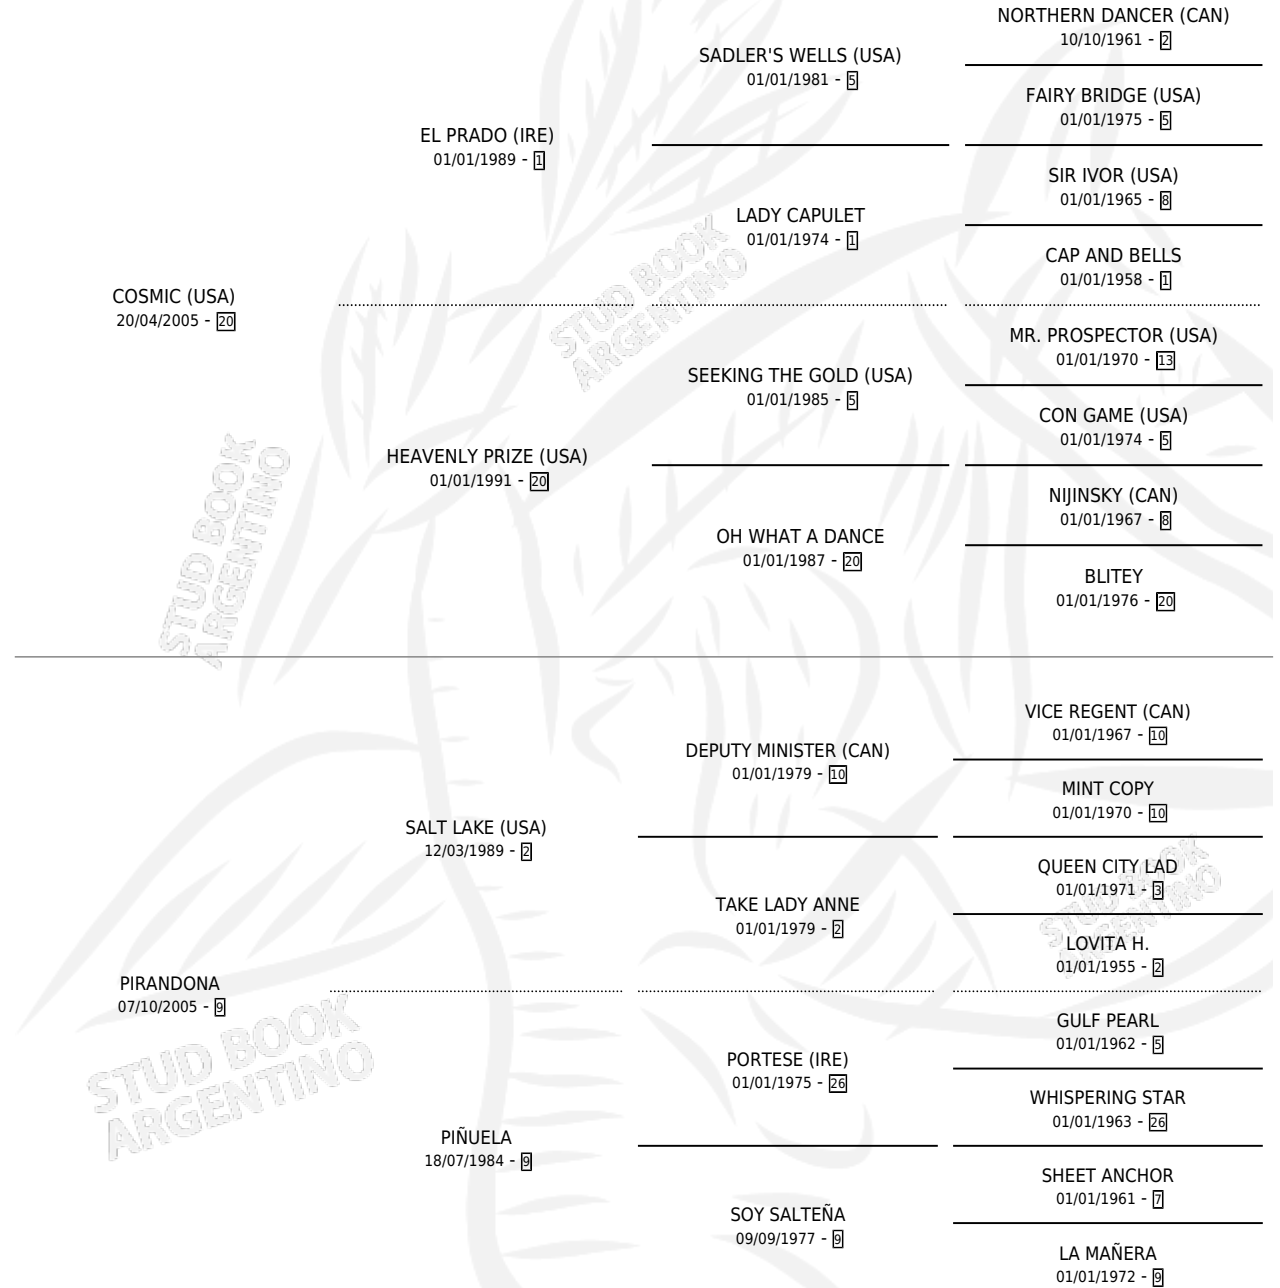

COSMO POLAR

por COSMIC (USA) y PIRANDONA por SALT LAKE (USA)

Argentina · Macho · Alazan · SP · 17/09/2013

Familia 9-g · Volumen 41

ESTADO

TIPIFICACIÓN SANGUÍNEA	X
TIPIFICACIÓN POR ADN	✓
PASAPORTE	✓
IDENTIFICACIÓN POR MICROCHIP	✓
REPRODUCTOR	X

Lugar de nacimiento: Don Yeye

Criador: Pasarotti Cesar Adrian

PEDIGREE

COSMO POLAR

Datos oficiales del Stud Book Argentino

Documento generado el 11/05/2026

studbook.org.ar