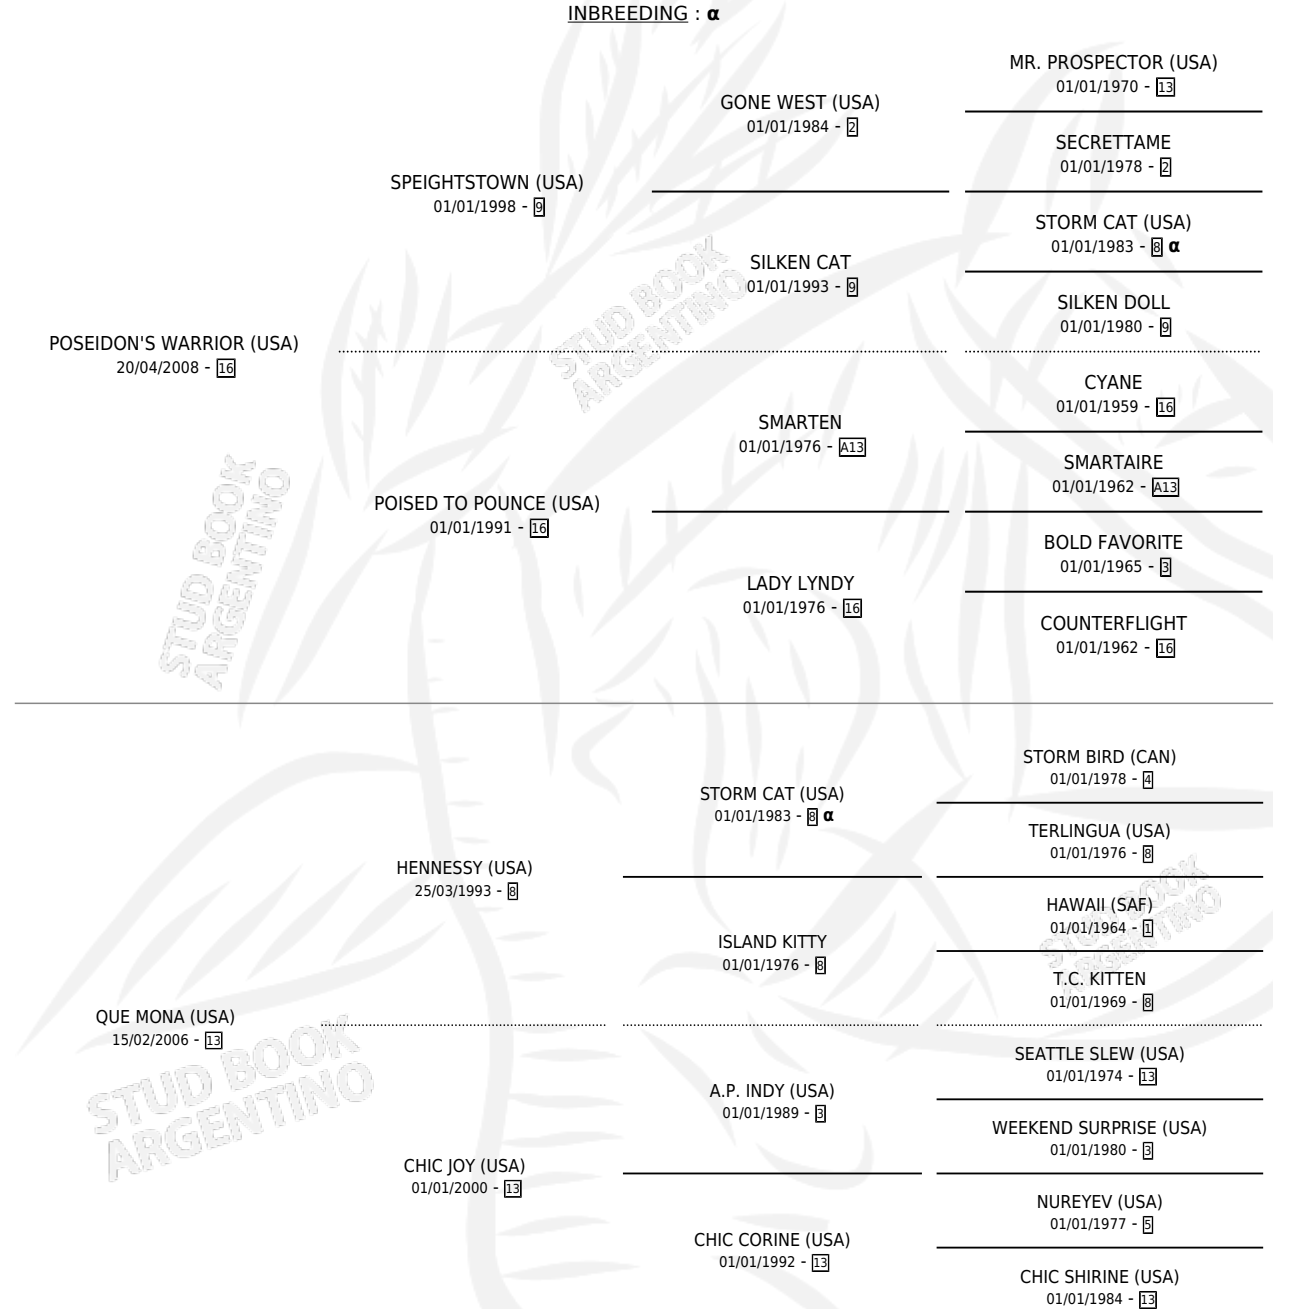

WAR OF TROY

por POSEIDON'S WARRIOR (USA) y QUE MONA (USA) por HENNESSY (USA)

Argentina · Hembra · Alazan · SP · 30/07/2015
Familia 13-d · Volumen 42

ESTADO

TIPIFICACIÓN SANGUÍNEA	X
TIPIFICACIÓN POR ADN	✓
PASAPORTE	✓
IDENTIFICACIÓN POR MICROCHIP	✓
REPRODUCTOR	✓

Lugar de nacimiento: Don Florentino
Criador: Don Florentino

~

HIJOS

	MACHOS	HEMBRAS
2 NACIERON	0	2
2 CORRIERON	0	2

SIN ACTUACIONES

PEDIGREE

INBREEDING : α

CAMPAÑA

Solo carreras oficiales de Argentina

POR EDAD

EDAD	CC	1°	2°	3°	4°	5°	NP	CLC	CLG	CLCG1	CLGG1	IMPORTE	GANANCIA / CC
3 AÑOS	10	0	2	0	1	2	5	0	0	0	0	\$77,100	\$7,710
4 AÑOS	6	1	0	0	0	2	3	0	0	0	0	\$137,100	\$22,850
TOTALES	16	1	2	0	1	4	8	0	0	0	0	\$214,200	\$13,388
%		6.3%	12.5%	0.0%	6.3%	25.0%	50.0%	0.0%	0.0%	0.0%	0.0%		