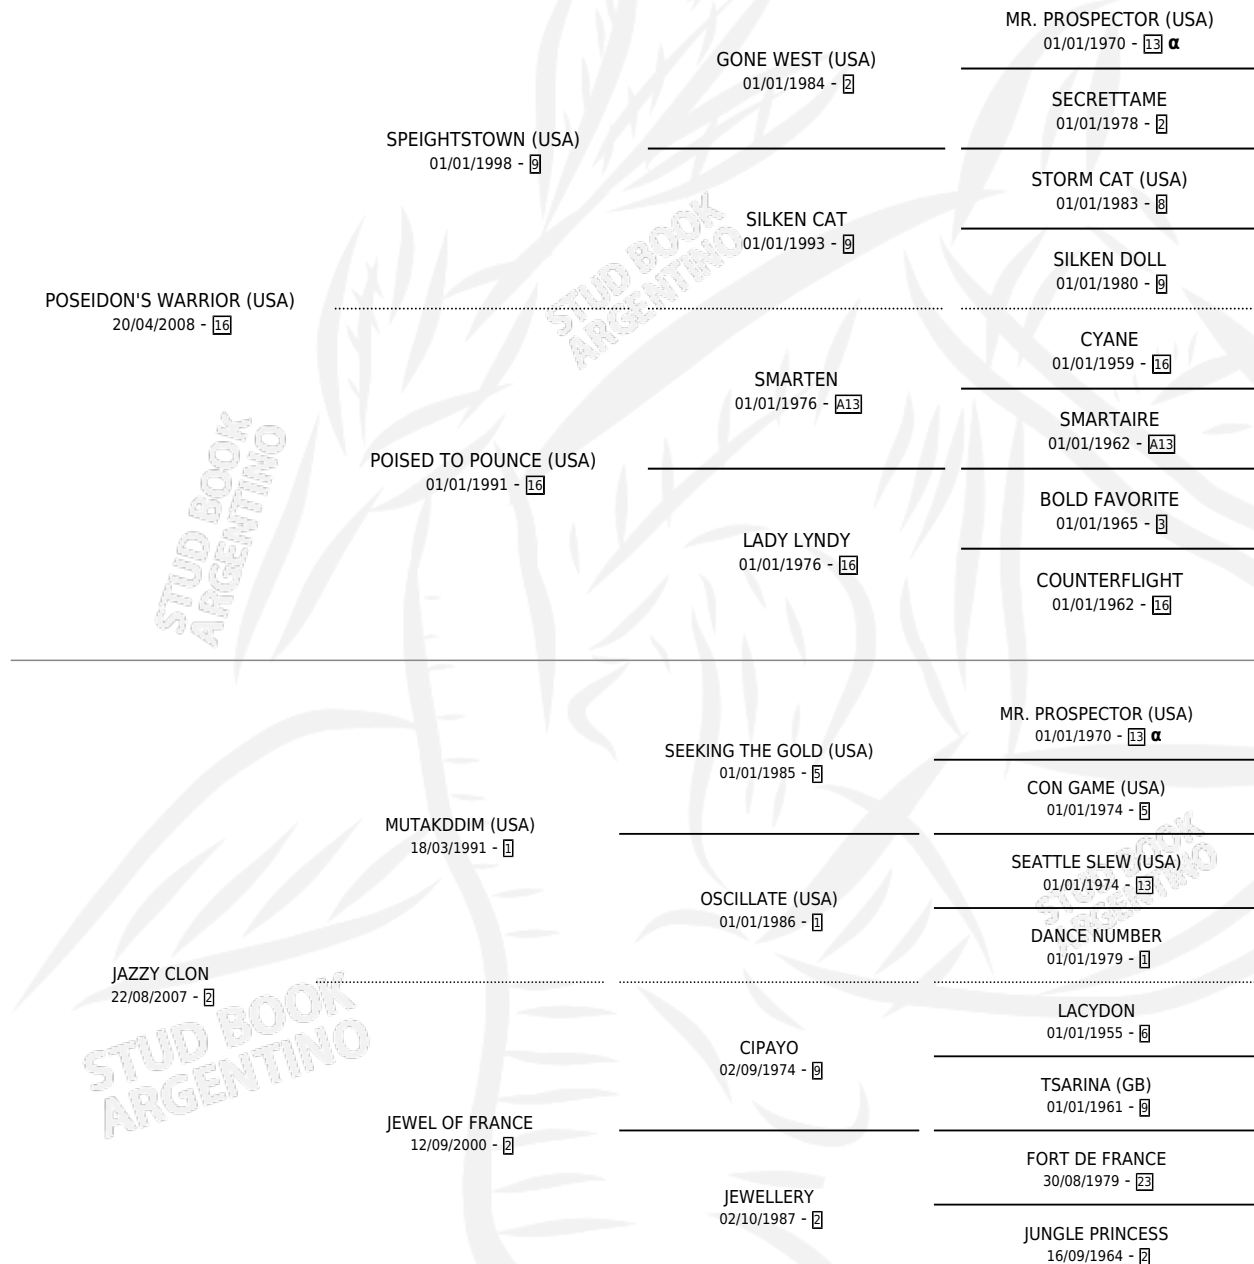

PACIENTE ZERO

por POSEIDON'S WARRIOR (USA) y JAZZY CLON por
MUTAKDDIM (USA)

Argentina · Macho · Zaino · SP · 21/07/2015
Familia 2-g · Volumen 42

ESTADO

TIPIFICACIÓN SANGUÍNEA	X
TIPIFICACIÓN POR ADN	✓
PASAPORTE	✓
IDENTIFICACIÓN POR MICROCHIP	✓
REPRODUCTOR	X

Lugar de nacimiento: Don Florentino
Criador: Don Florentino

PEDIGREE

INBREEDING : α

CAMPAÑA

Solo carreras oficiales de Argentina

POR EDAD

EDAD	CC	1°	2°	3°	4°	5°	NP	CLC	CLG	CLCG1	CLGG1	IMPORTE	GANANCIA / CC
3 AÑOS	2	0	1	0	0	0	1	0	0	0	0	\$54,250	\$27,125
4 AÑOS	1	0	0	0	1	0	0	0	0	0	0	\$17,000	\$17,000
5 AÑOS	2	1	1	0	0	0	0	0	0	0	0	\$121,750	\$60,875
TOTALES	5	1	2	0	1	0	1	0	0	0	0	\$193,000	\$38,600
%		20.0%	40.0%	0.0%	20.0%	0.0%	20.0%	0.0%	0.0%	0.0%	0.0%		