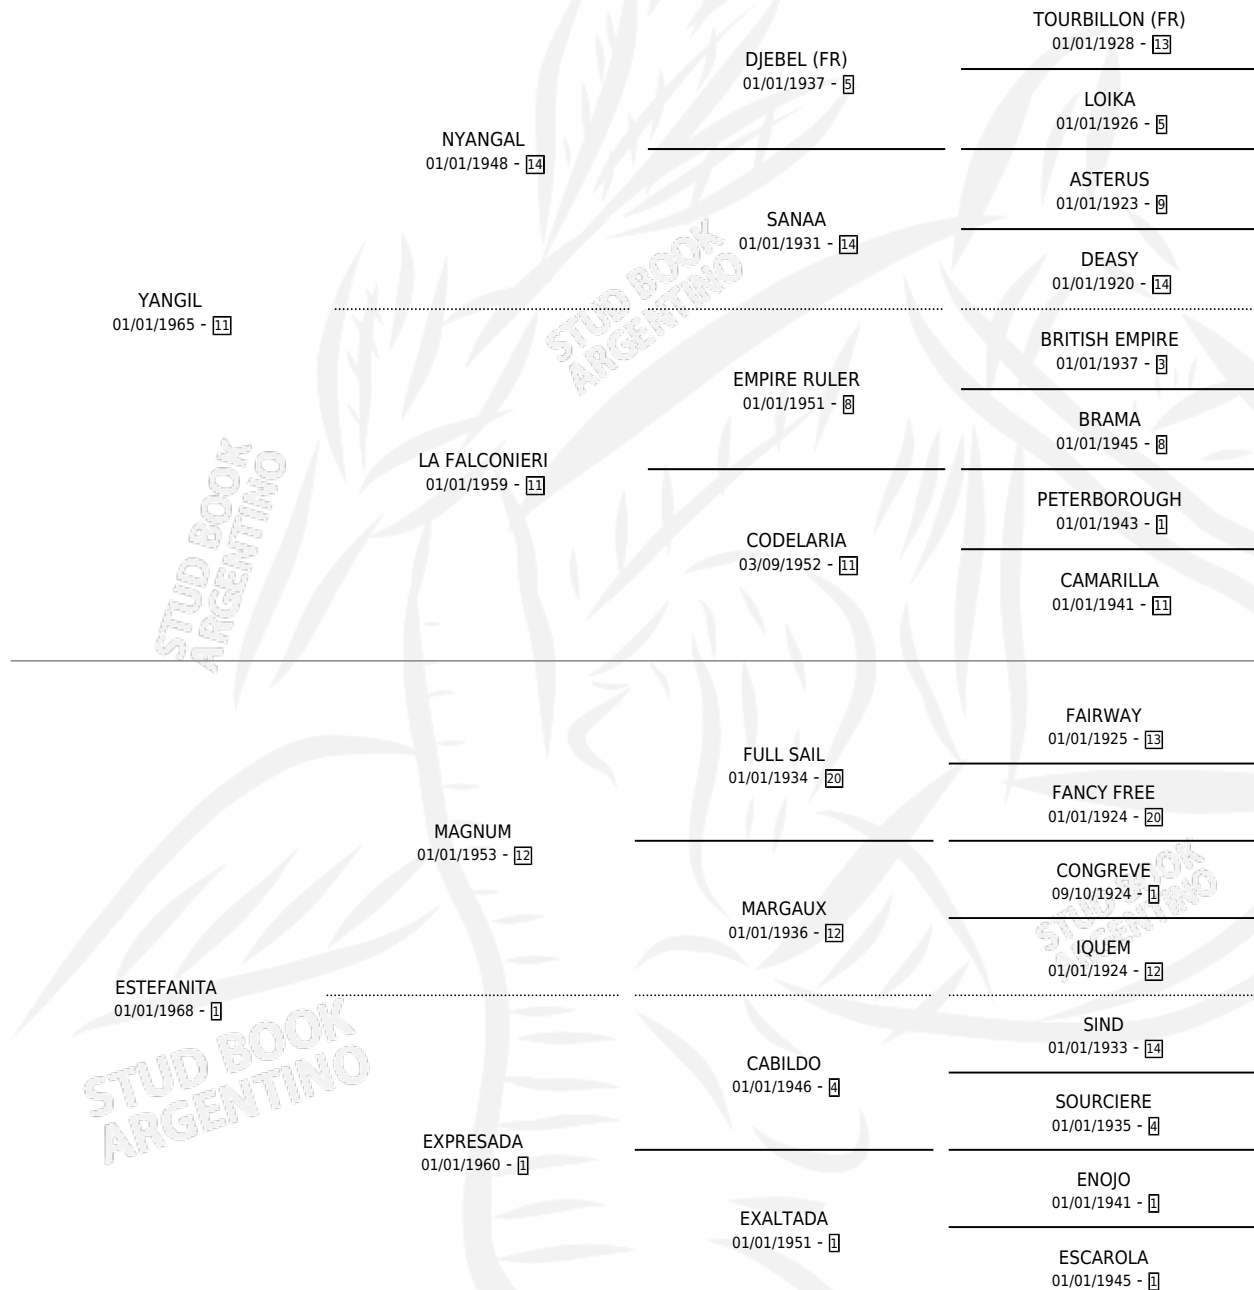

ESLORA

por YANGIL y ESTEFANITA por MAGNUM

Argentina · Hembra · Zaino · SP · 30/10/1976
Familia 1-I · Volumen 29

ESTADO

TIPIFICACIÓN SANGUÍNEA	X
TIPIFICACIÓN POR ADN	X
PASAPORTE	X
IDENTIFICACIÓN POR MICROCHIP	X
REPRODUCTOR	✓

Lugar de nacimiento: Campo particular

Criador: Sin dato

~

HIJOS

	MACHOS	HEMBRAS
3 NACIERON	3	0
2 CORRIERON	2	0
1 GANARON	1	0
0 GANADORES CL	0 GANADORES GR	0 GANADORES G1

PEDIGREE