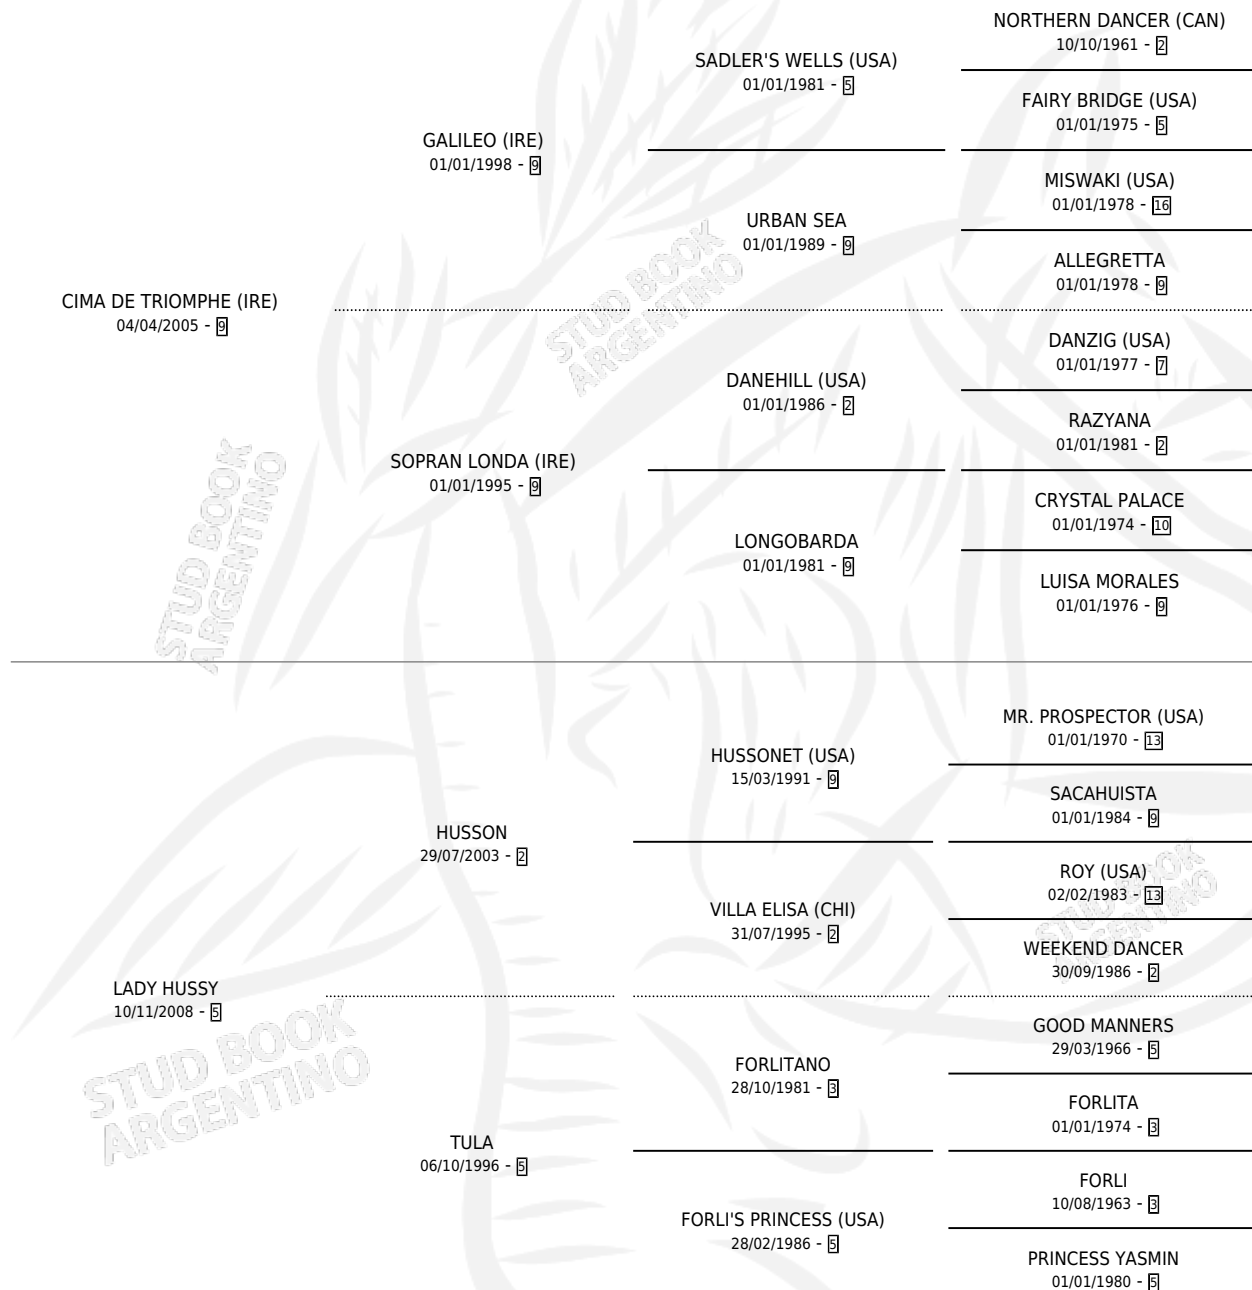

Lugar de nacimiento: La Leyenda De Areco

Criador: La Leyenda De Areco

~

HIJOS

	MACHOS	HEMBRAS
1 NACIERON	0	1
SIN ACTUACIONES		

PEDIGREE

CAMPAÑA

Solo carreras oficiales de Argentina