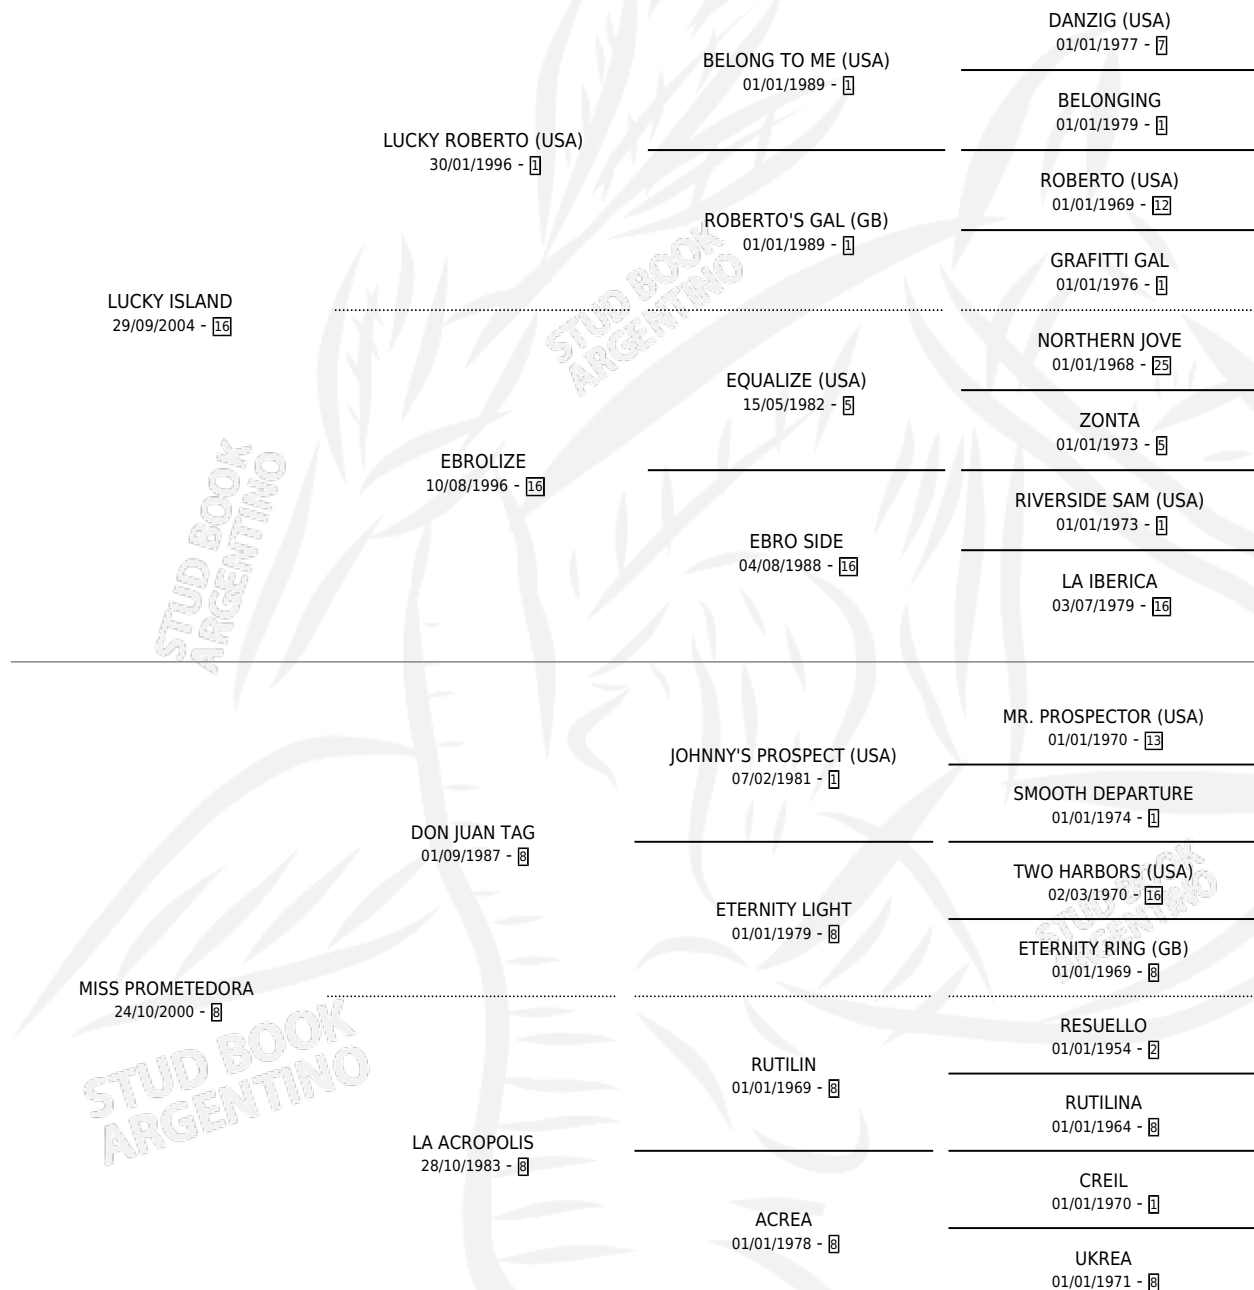

LEMBU

por **LUCKY ISLAND** y **MISS PROMETEDORA** por **DON JUAN TAG**

Argentina · Macho · Alazan · SP · 01/08/2015
Familia 8-g · Volumen 42

ESTADO

TIPIFICACIÓN SANGUÍNEA	X
TIPIFICACIÓN POR ADN	✓
PASAPORTE	✓
IDENTIFICACIÓN POR MICROCHIP	✓
REPRODUCTOR	X

Lugar de nacimiento: Alborada
Criador: Alborada

PEDIGREE