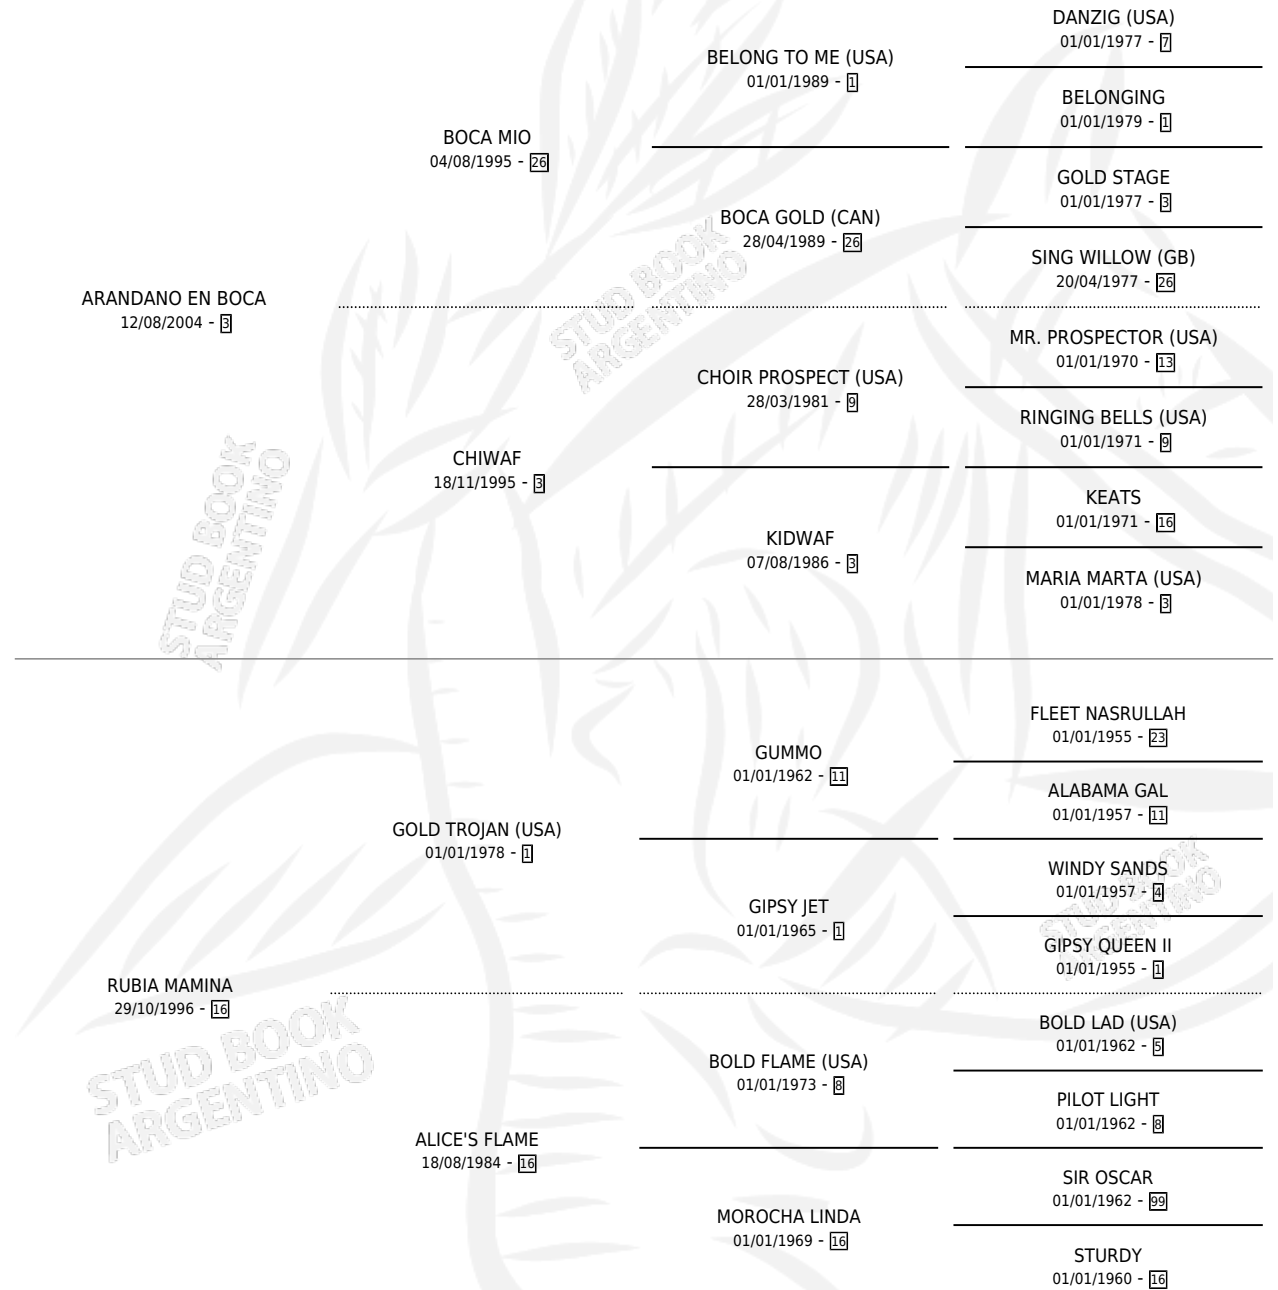

AB ANDAMARCA

por **ARANDANO EN BOCA** y **RUBIA MAMINA** por **GOLD TROJAN (USA)**

Argentina · Macho · Alazan · SP · 02/08/2015
Familia 16-e · Volumen 42

ESTADO

TIPIFICACIÓN SANGUÍNEA	X
TIPIFICACIÓN POR ADN	✓
PASAPORTE	✓
IDENTIFICACIÓN POR MICROCHIP	✓
REPRODUCTOR	X

Lugar de nacimiento: Alborada
Criador: Alborada

PEDIGREE

CAMPAÑA

Solo carreras oficiales de Argentina

POR EDAD

EDAD	CC	1°	2°	3°	4°	5°	NP	CLC	CLG	CLCG1	CLGG1	IMPORTE	GANANCIA / CC
2 AÑOS	4	0	0	0	1	1	2	0	0	0	0	\$31,000	\$7,750
3 AÑOS	6	1	0	0	0	0	5	0	0	0	0	\$160,000	\$26,667
4 AÑOS	4	0	0	1	0	1	2	0	0	0	0	\$30,800	\$7,700
5 AÑOS	4	1	0	0	0	0	3	0	0	0	0	\$95,000	\$23,750
6 AÑOS	2	1	0	0	0	0	1	0	0	0	0	\$248,000	\$124,000
TOTALES	20	3	0	1	1	2	13	0	0	0	0	\$564,800	\$28,240
%		15.0%	0.0%	5.0%	5.0%	10.0%	65.0%	0.0%	0.0%	0.0%	0.0%		