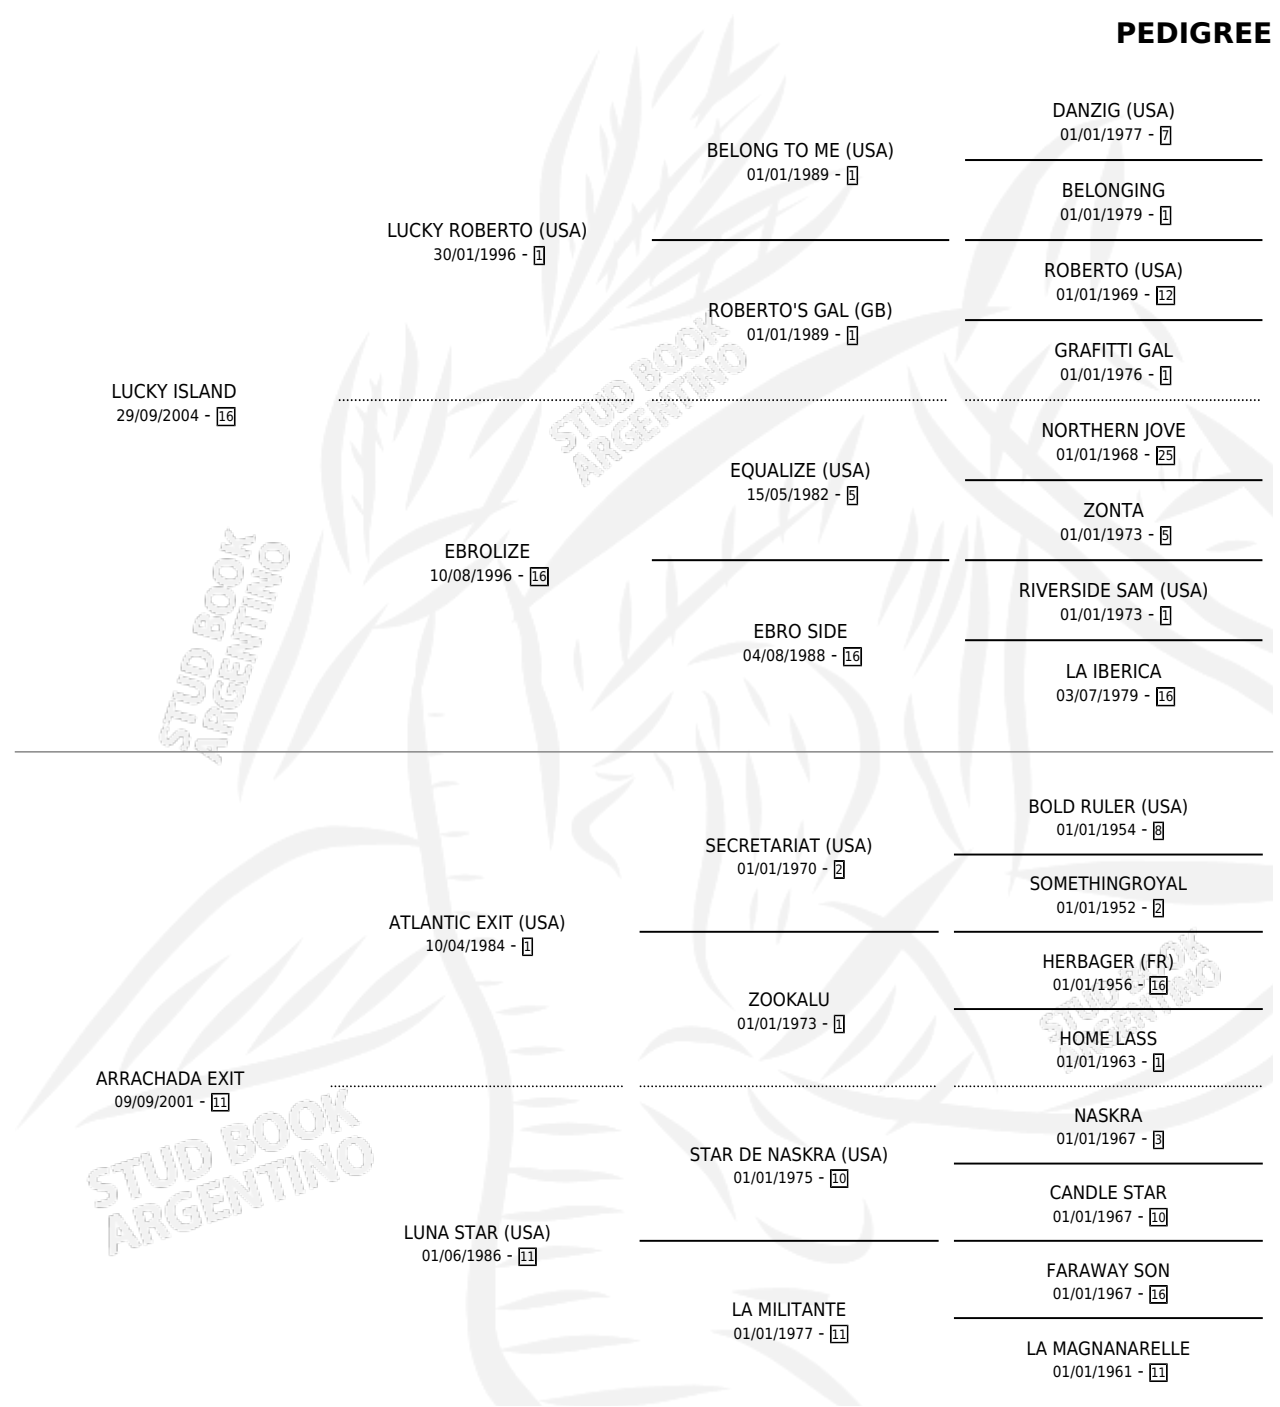

LUNA PANAMBI

por LUCKY ISLAND y ARRACHADA EXIT por ATLANTIC EXIT (USA)

Argentina · Hembra · Zaino · SP · 02/08/2015
Familia 11-d · Volumen 42

ESTADO

TIPIFICACIÓN SANGUÍNEA	X
TIPIFICACIÓN POR ADN	✓
PASAPORTE	✓
IDENTIFICACIÓN POR MICROCHIP	✓
REPRODUCTOR	X

Lugar de nacimiento: Alborada
Criador: Alborada

PEDIGREE

LUNA PANAMBI

Datos oficiales del Stud Book Argentino

Documento generado el 12/05/2026

studbook.org.ar