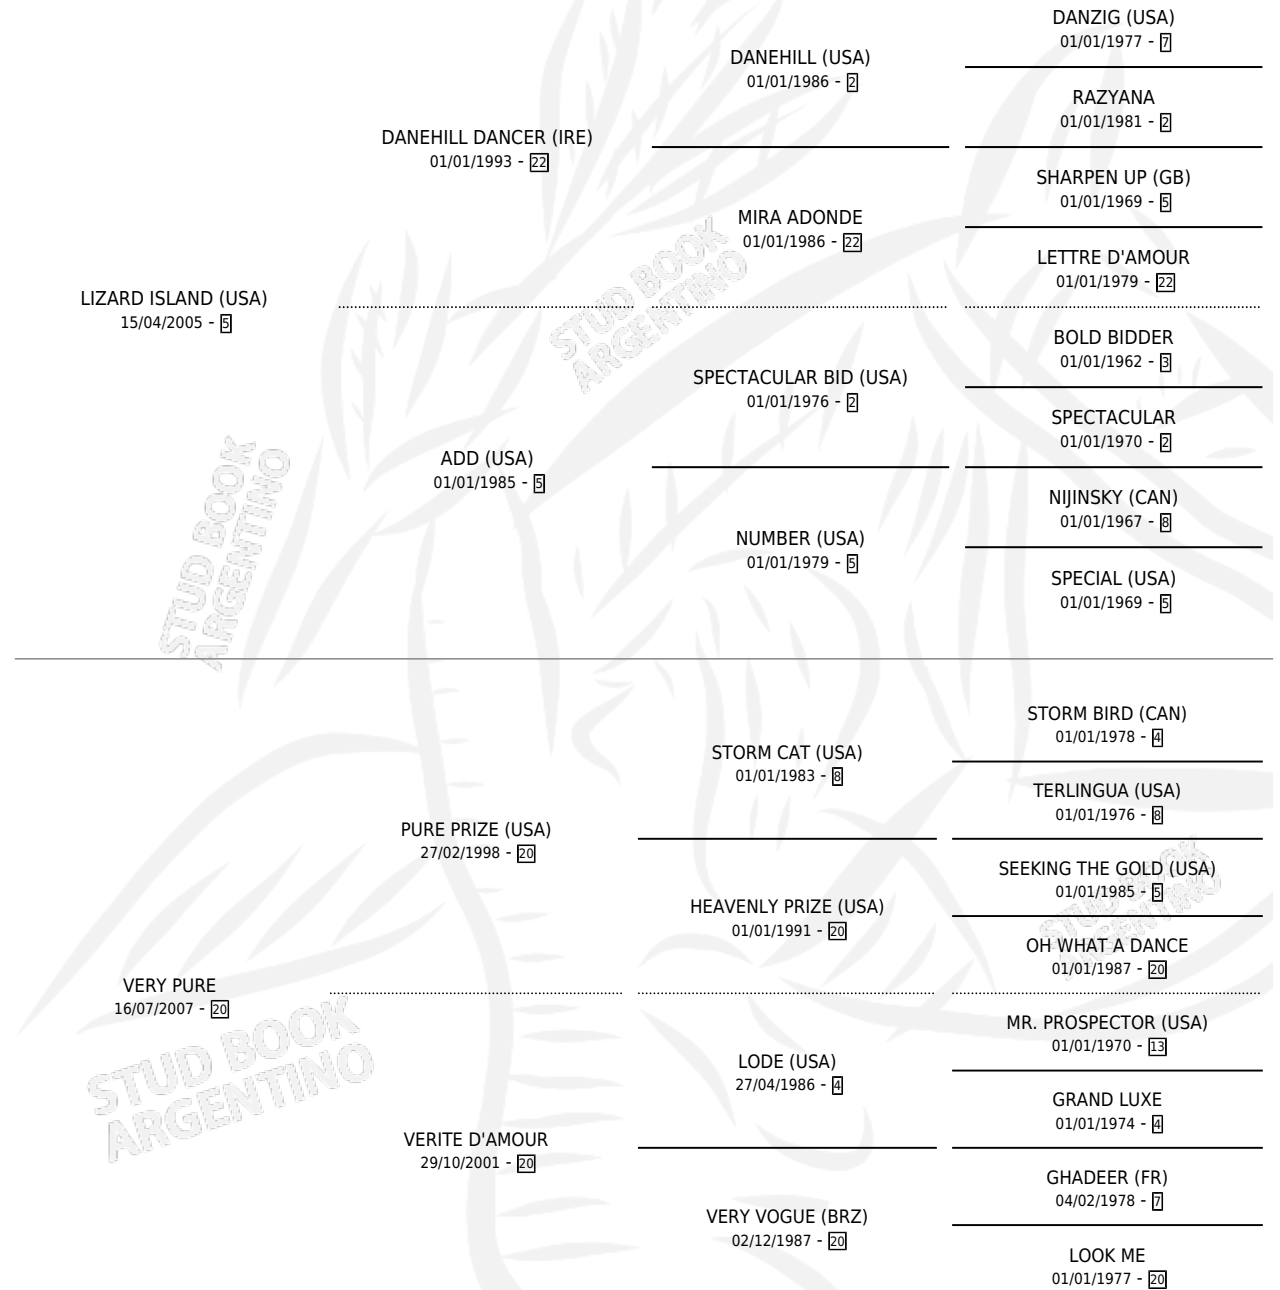

VERY TRUE

por LIZARD ISLAND (USA) y VERY PURE por PURE PRIZE (USA)

Argentina · Hembra · Alazan · SP · 11/07/2015
Familia 20-d · Volumen 42

ESTADO

TIPIFICACIÓN SANGUÍNEA	X
TIPIFICACIÓN POR ADN	✓
PASAPORTE	✓
IDENTIFICACIÓN POR MICROCHIP	✓
REPRODUCTOR	✓

Lugar de nacimiento: Abolengo
Criador: Abolengo

~

HIJOS

	MACHOS	HEMBRAS
3 NACIERON	2	1
SIN ACTUACIONES		

PEDIGREE