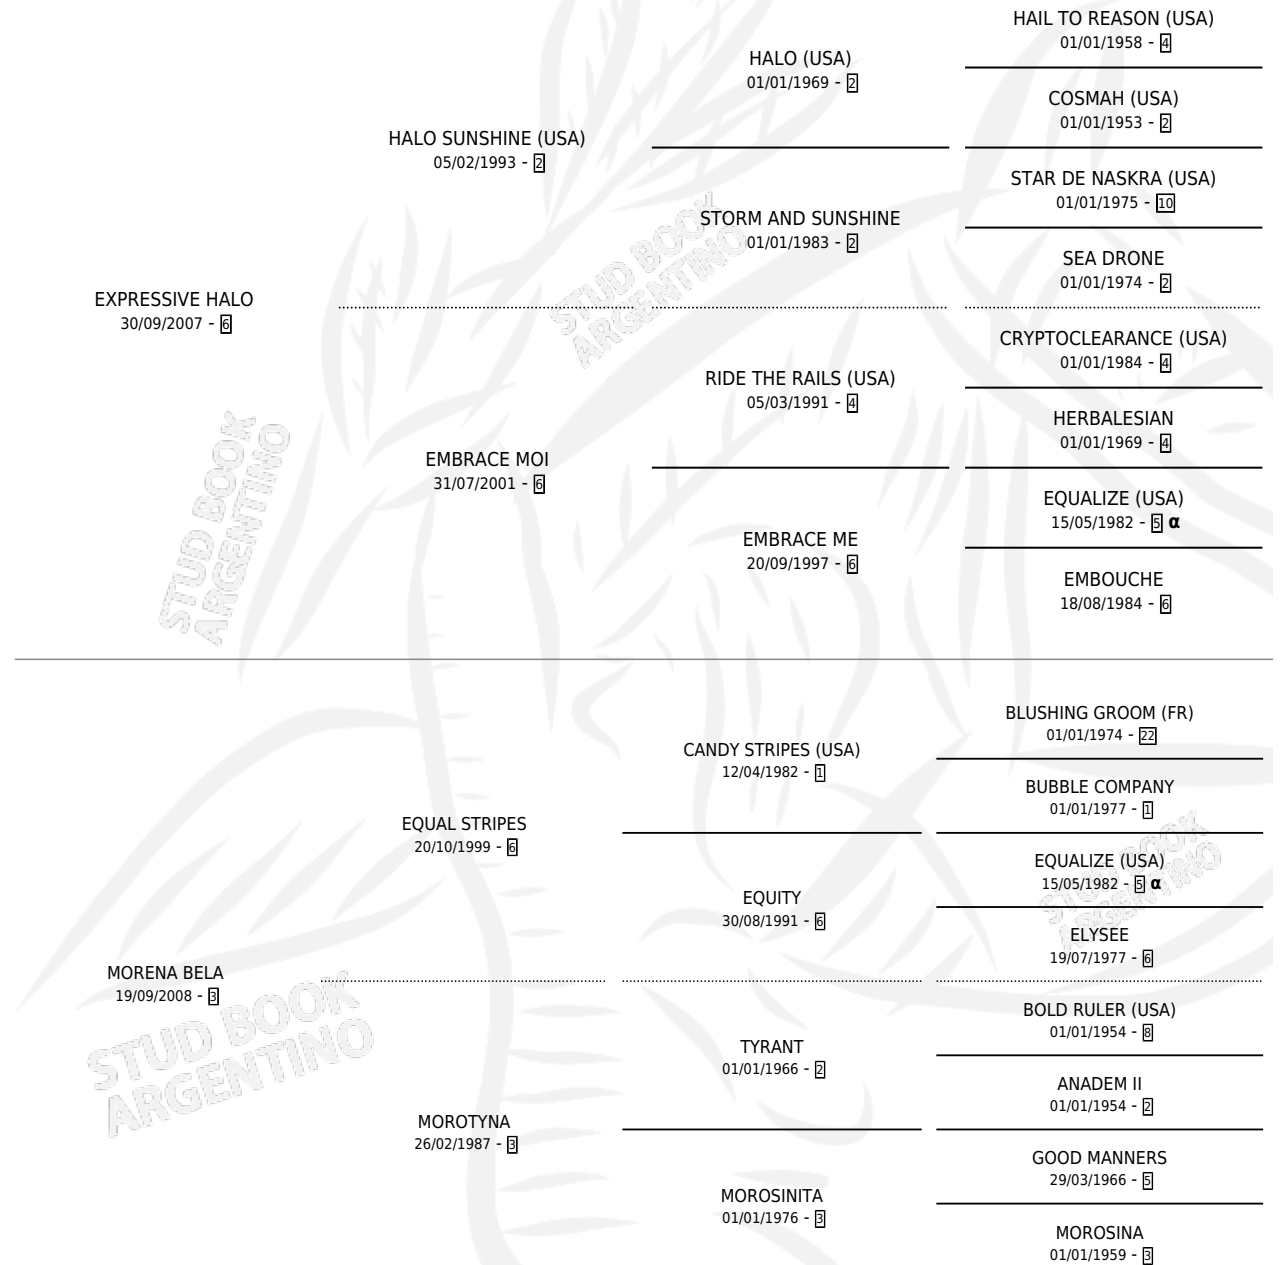

MORENA NOBLE

por EXPRESSIVE HALO y MORENA BELA por EQUAL STRIPES

Argentina · Hembra · Zaino · SP · 18/07/2015
Familia 3-b · Volumen 42

ESTADO

TIPIFICACIÓN SANGUÍNEA	X
TIPIFICACIÓN POR ADN	✓
PASAPORTE	✓
IDENTIFICACIÓN POR MICROCHIP	✓
REPRODUCTOR	✓

Lugar de nacimiento: La Nobleza
Criador: Abolengo

PEDIGREE

INBREEDING : α

CAMPAÑA

Solo carreras oficiales de Argentina

POR EDAD

EDAD	CC	1°	2°	3°	4°	5°	NP	CLC	CLG	CLCG1	CLGG1	IMPORTE	GANANCIA / CC
3 AÑOS	2	0	0	0	0	0	2	0	0	0	0	\$0	\$0
TOTALES	2	0	0	0	0	0	2	0	0	0	0	\$0	\$0
%		0.0%	0.0%	0.0%	0.0%	0.0%	100%	0.0%	0.0%	0.0%	0.0%		