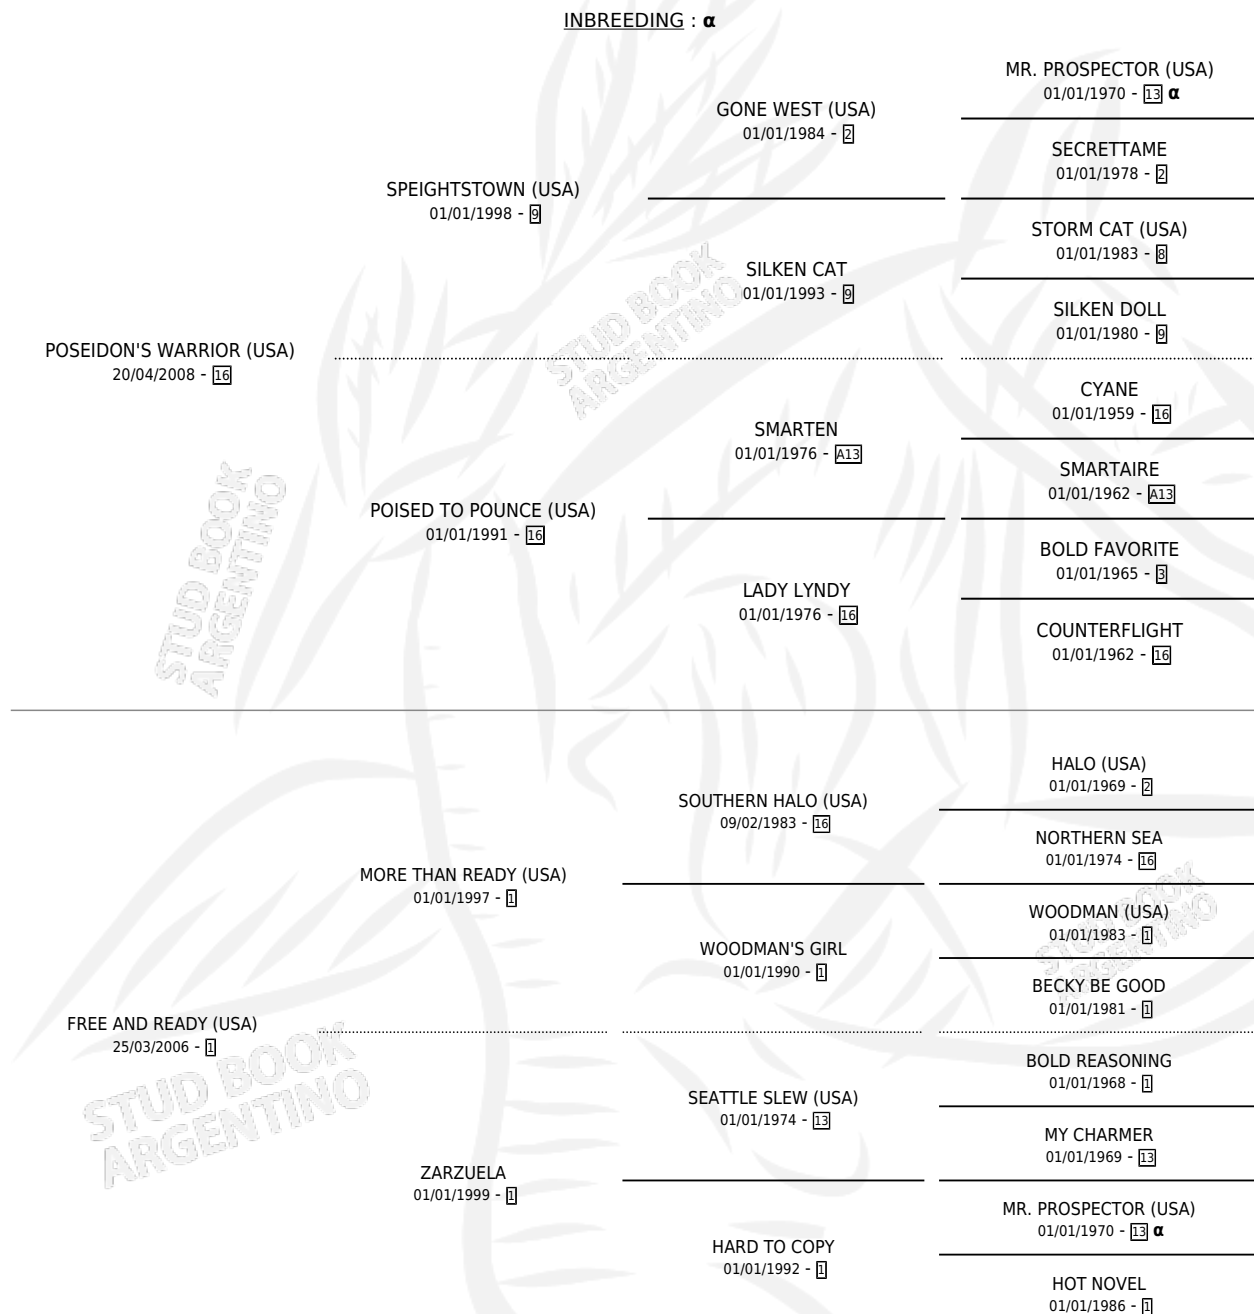

FAN SPEED

por **POSEIDON'S WARRIOR (USA)** y **FREE AND READY (USA)** por **MORE THAN READY (USA)**

Argentina · Macho · Zaino · SP · 31/07/2015
Familia 1-c · Volumen 42

ESTADO

TIPIFICACIÓN SANGUÍNEA	X
TIPIFICACIÓN POR ADN	✓
PASAPORTE	✓
IDENTIFICACIÓN POR MICROCHIP	✓
REPRODUCTOR	X

Lugar de nacimiento: Don Florentino
Criador: Don Florentino

PEDIGREE

INBREEDING : α

CAMPAÑA

Solo carreras oficiales de Argentina

POR EDAD

EDAD	CC	1°	2°	3°	4°	5°	NP	CLC	CLG	CLCG1	CLGG1	IMPORTE	GANANCIA / CC
2 AÑOS	1	0	0	0	0	0	1	0	0	0	0	\$0	\$0
3 AÑOS	5	1	1	0	1	1	1	0	0	0	0	\$185,000	\$37,000
4 AÑOS	2	0	1	0	1	0	0	0	0	0	0	\$60,000	\$30,000
5 AÑOS	3	0	0	0	1	1	1	0	0	0	0	\$11,000	\$3,667
TOTALES	11	1	2	0	3	2	3	0	0	0	0	\$256,000	\$23,273
%		9.1%	18.2%	0.0%	27.3%	18.2%	27.3%	0.0%	0.0%	0.0%	0.0%		

Ganador en Palermo - \$256,000, a los 3 años.

POR DISTANCIA

HIPODROMO	CC	1°	2°	3°	4°	5°	NP	CLC	CLG	CLCG1	CLGG1	IMPORTE
PALERMO	7	1	0	0	2	2	2	0	0	0	0	\$146,500
1000 MTS	7	1	0	0	2	2	2	0	0	0	0	\$146,500
LA PLATA	4	0	2	0	1	0	1	0	0	0	0	\$109,500
1100 MTS	1	0	0	0	1	0	0	0	0	0	0	\$15,000
1000 MTS	3	0	2	0	0	0	1	0	0	0	0	\$94,500