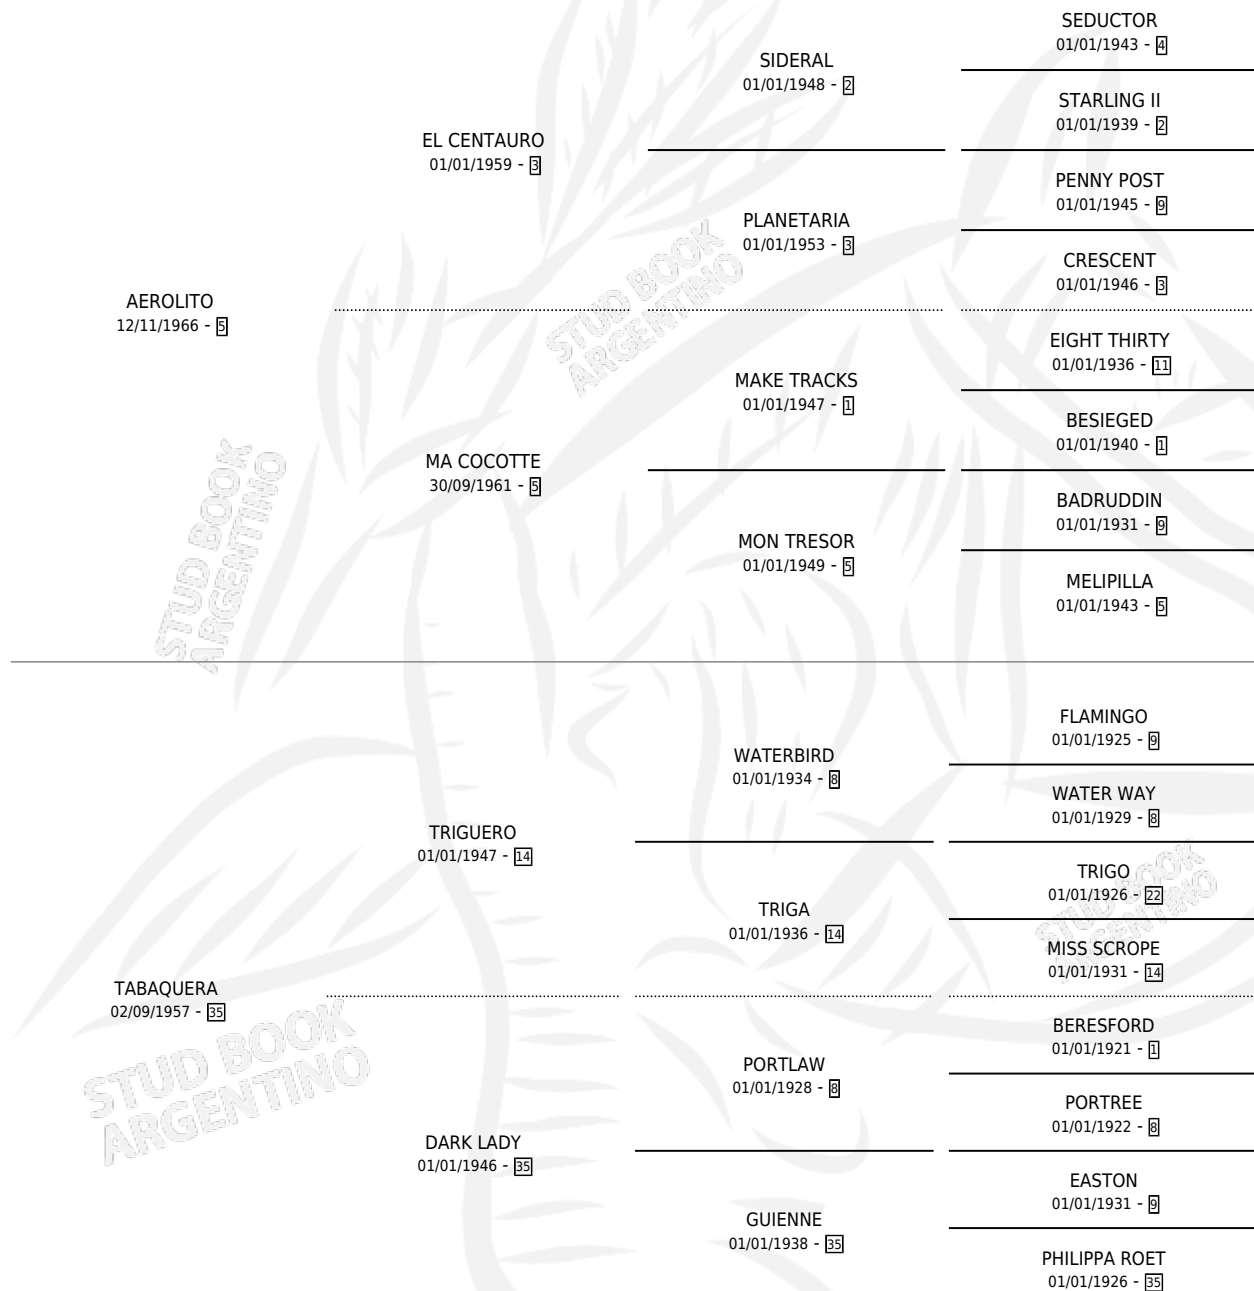

BLACKDOWN

por AEROLITO y TABAQUERA por TRIGUERO

Argentina · Hembra · Zaino · SP · 13/11/1976
Familia 35 · Volumen 29

ESTADO

TIPIFICACIÓN SANGUÍNEA	X
TIPIFICACIÓN POR ADN	X
PASAPORTE	X
IDENTIFICACIÓN POR MICROCHIP	X
REPRODUCTOR	X

Lugar de nacimiento: Campo particular

Criador: Sin dato

PEDIGREE

CAMPAÑA

Solo carreras oficiales de Argentina

POR EDAD

EDAD	CC	1°	2°	3°	4°	5°	NP	CLC	CLG	CLCG1	CLGG1	IMPORTE	GANANCIA / CC
4 AÑOS	1	1	0	0	0	0	0	0	0	0	0	\$0	\$0
5 AÑOS	1	1	0	0	0	0	0	0	0	0	0	\$0	\$0
TOTALES	2	2	0	0	0	0	0	0	0	0	0	\$0	\$0
%		100%	0.0%	0.0%	0.0%	0.0%	0.0%	0.0%	0.0%	0.0%	0.0%		