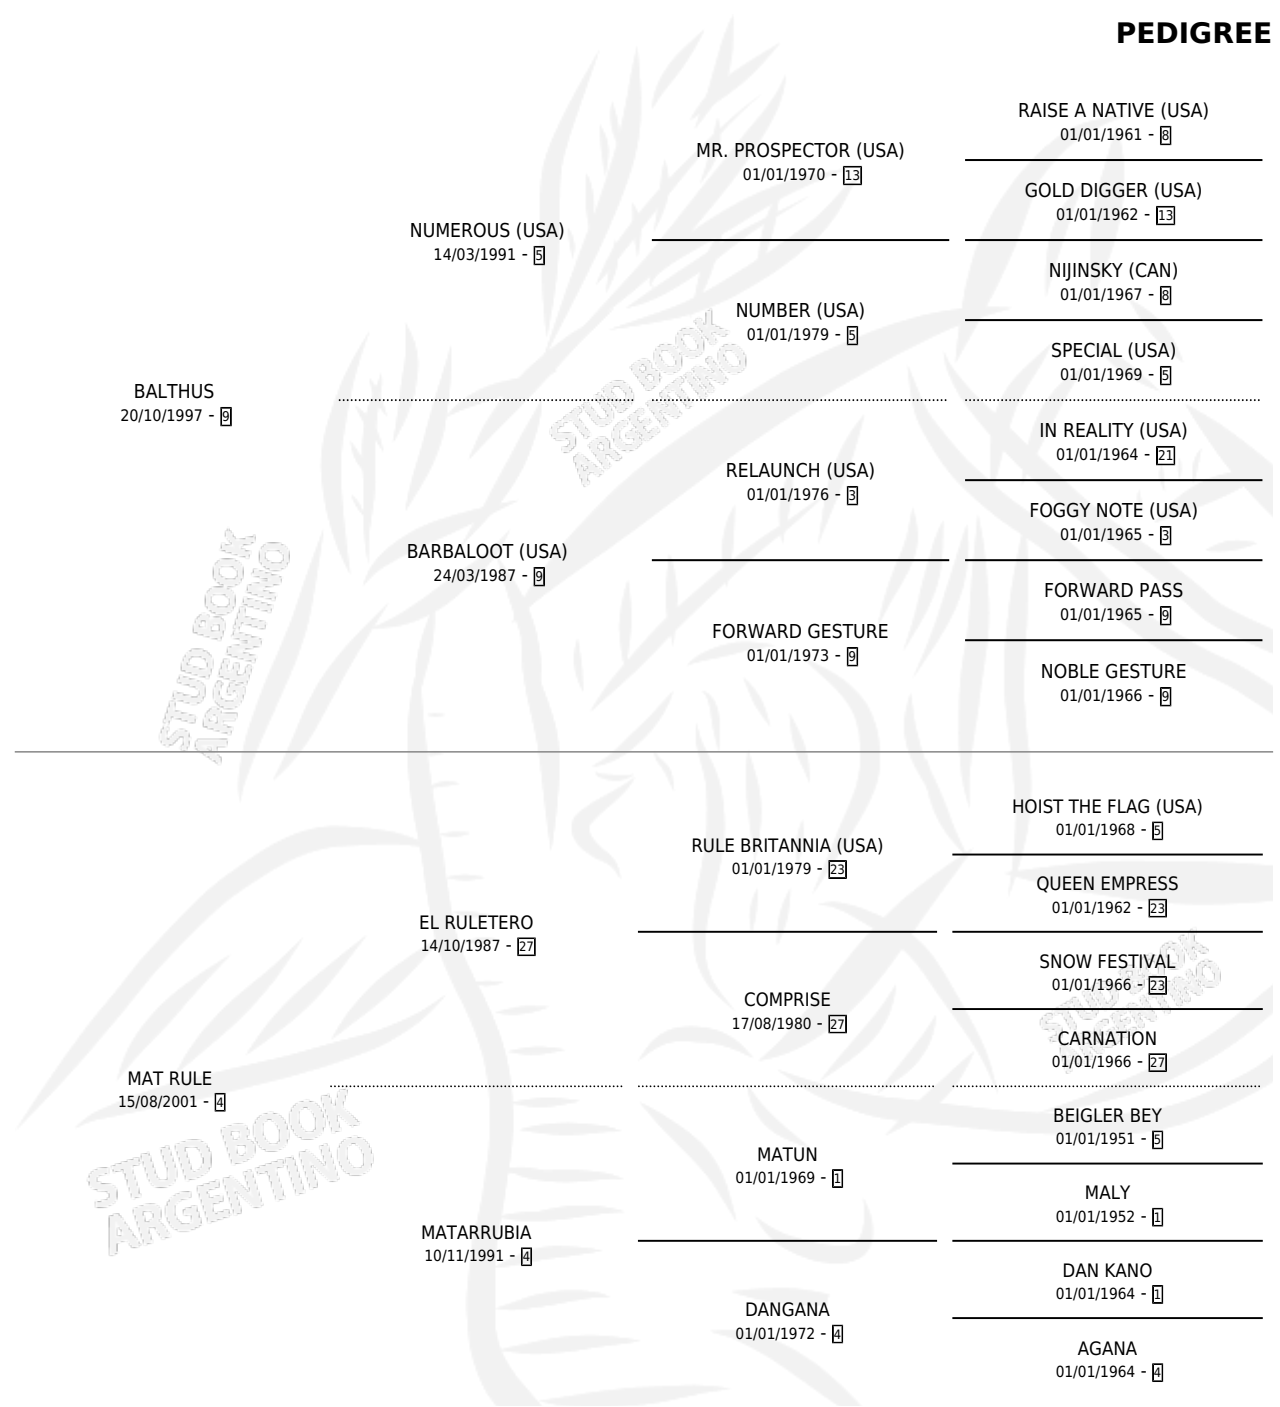

INTENTO BAL

por BALTHUS y MAT RULE por EL RULETERO

Argentina · Macho · Tordillo · SP · 21/07/2015
Familia 4-b · Volumen 42

ESTADO

TIPIFICACIÓN SANGUÍNEA	X
TIPIFICACIÓN POR ADN	X
PASAPORTE	X
IDENTIFICACIÓN POR MICROCHIP	✓
REPRODUCTOR	X

Lugar de nacimiento: Preto

Criador: Preto

PEDIGREE

INTENTO BAL

Datos oficiales del Stud Book Argentino

Documento generado el 05/05/2026

studbook.org.ar