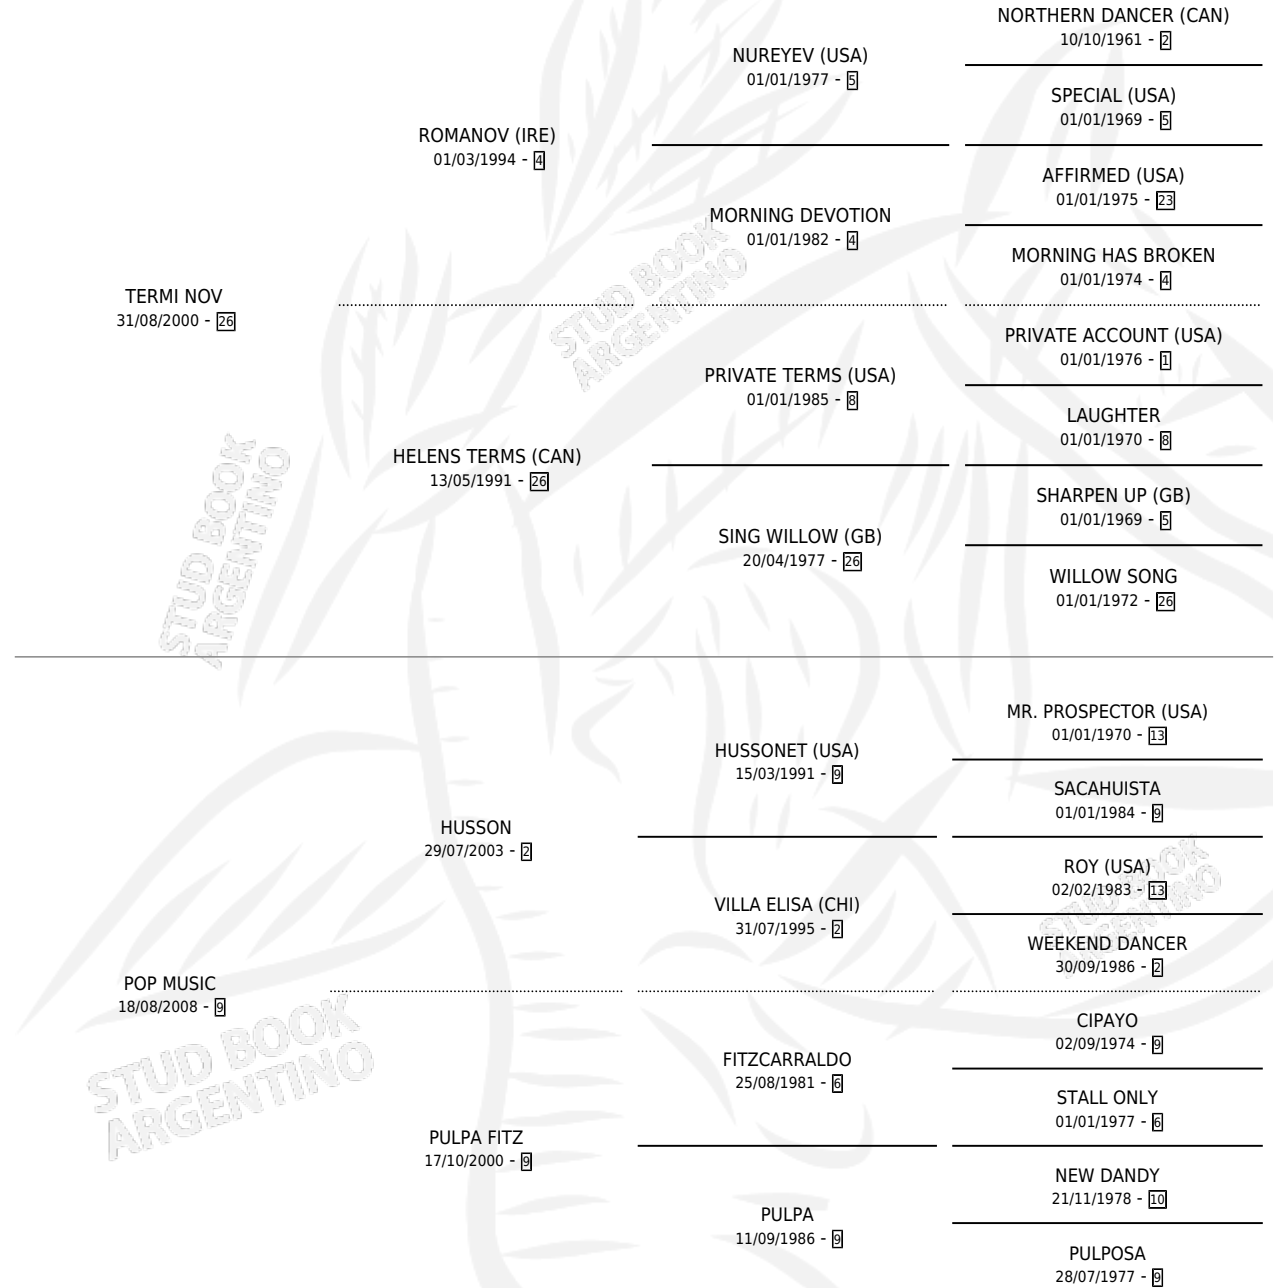

MUSIC NOV

por **TERMI NOV** y **POP MUSIC** por **HUSSON**

Argentina · Hembra · Alazan · SP · 06/07/2015
Familia 9-g · Volumen 42

ESTADO

TIPIFICACIÓN SANGUÍNEA	X
TIPIFICACIÓN POR ADN	✓
PASAPORTE	✓
IDENTIFICACIÓN POR MICROCHIP	✓
REPRODUCTOR	X

Lugar de nacimiento: La Pesadilla

Criador: La Pesadilla

PEDIGREE