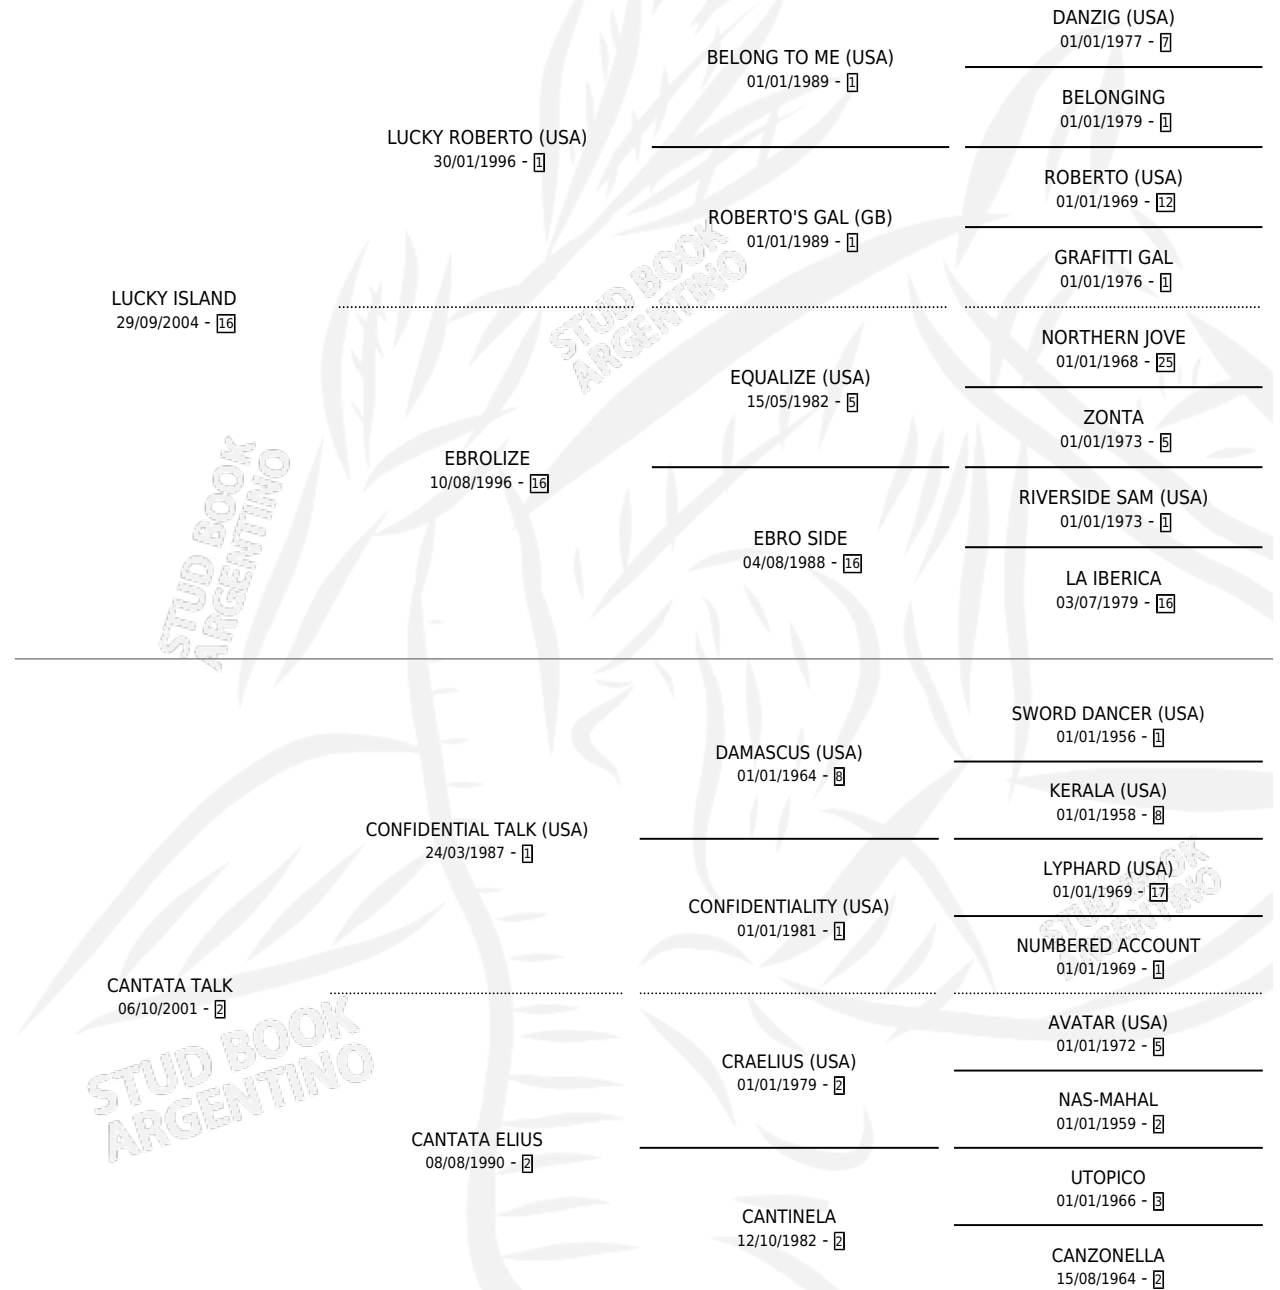

LIWEN LIN

por LUCKY ISLAND y CANTATA TALK por CONFIDENTIAL TALK (USA)

Argentina · Macho · Zaino · SP · 05/08/2015
Familia 2-n · Volumen 42

ESTADO

TIPIFICACIÓN SANGUÍNEA	X
TIPIFICACIÓN POR ADN	✓
PASAPORTE	✓
IDENTIFICACIÓN POR MICROCHIP	✓
REPRODUCTOR	X

Lugar de nacimiento: Alborada
Criador: Alborada

PEDIGREE

LIWEN LIN

Datos oficiales del Stud Book Argentino

Documento generado el 10/05/2026

studbook.org.ar